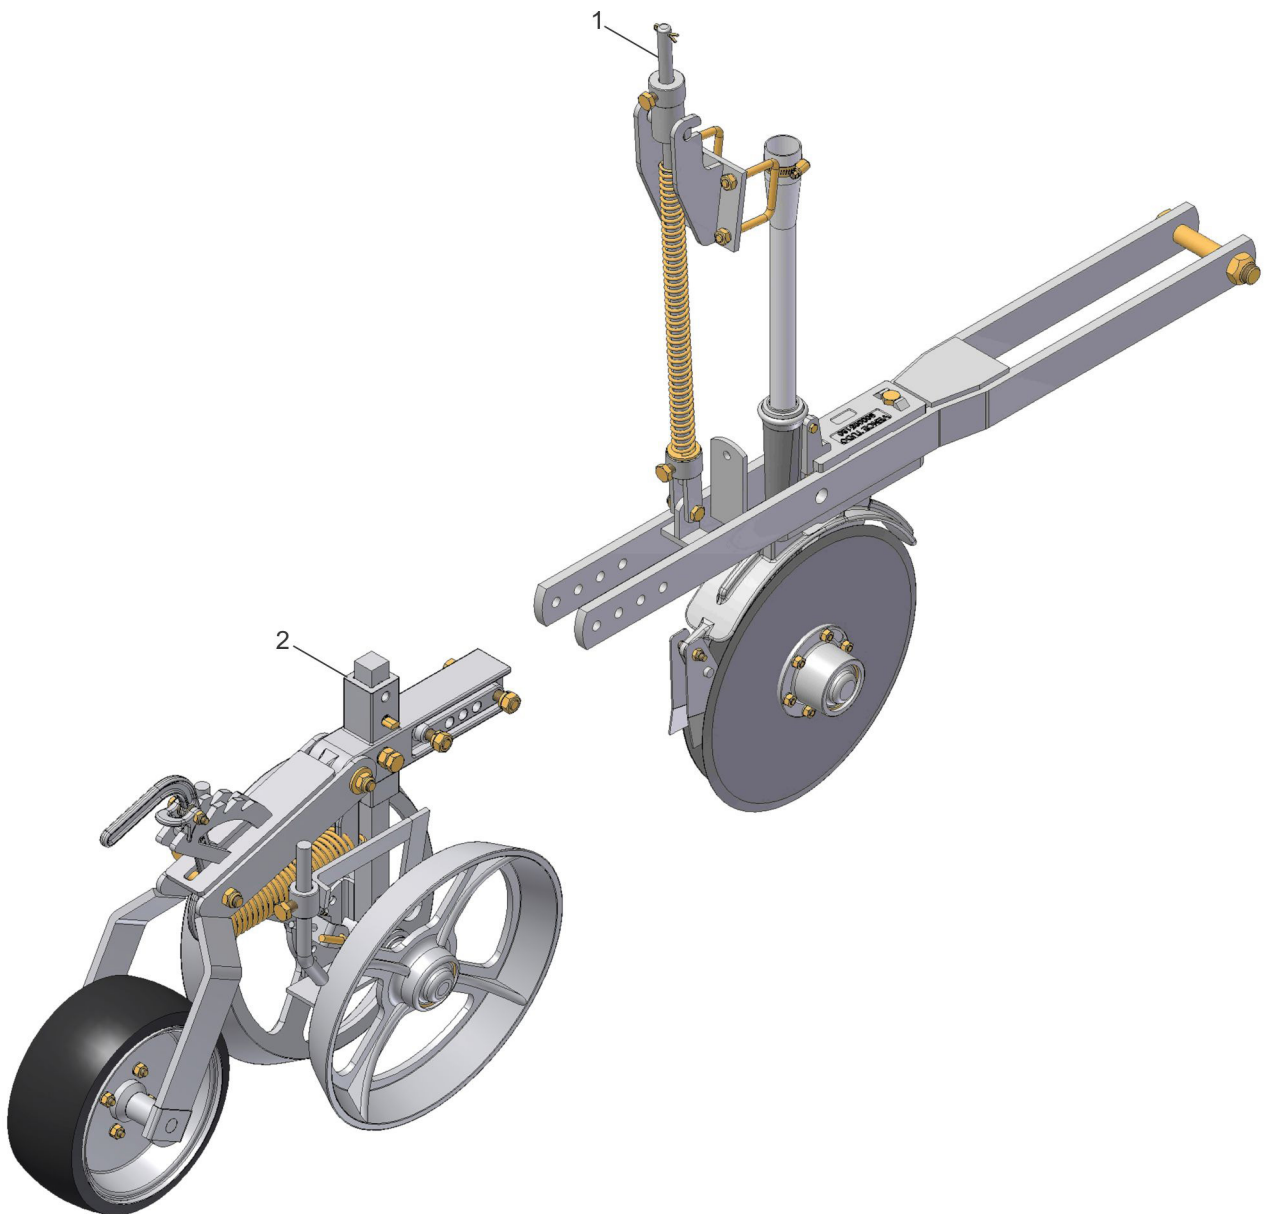

**CM LINHA SEMENTE CURTA-LONGA LIMITADOR EM "V" FERRO
3ª RODA COMPACTADORA**

**CM LINHA SEMENTE CURTA-LONGA LIMITADOR EM "V" FERRO
3ª RODA COMPACTADORA**

REF.	CÓDIGO	DENOMINAÇÃO	QTDE./ CONJ.
1	072035000	CM LINHA CURTA DIREITA	1
1	072034000	CM LINHA LONGA ESQUERDA	1
2	072055000	CM LIMITADOR EM "V" FERRO/ 3ª RODA COMPACTADORA	1
*	013080000	CM LINHA SEMENTE CURTA LIMIT. EM "V" FERRO/ 3ª RODA COMPAC.	*
*	013052000	CM LINHA SEMENTE LONGA LIMIT. EM "V" FERRO/ 3ª RODA COMPAC.	*