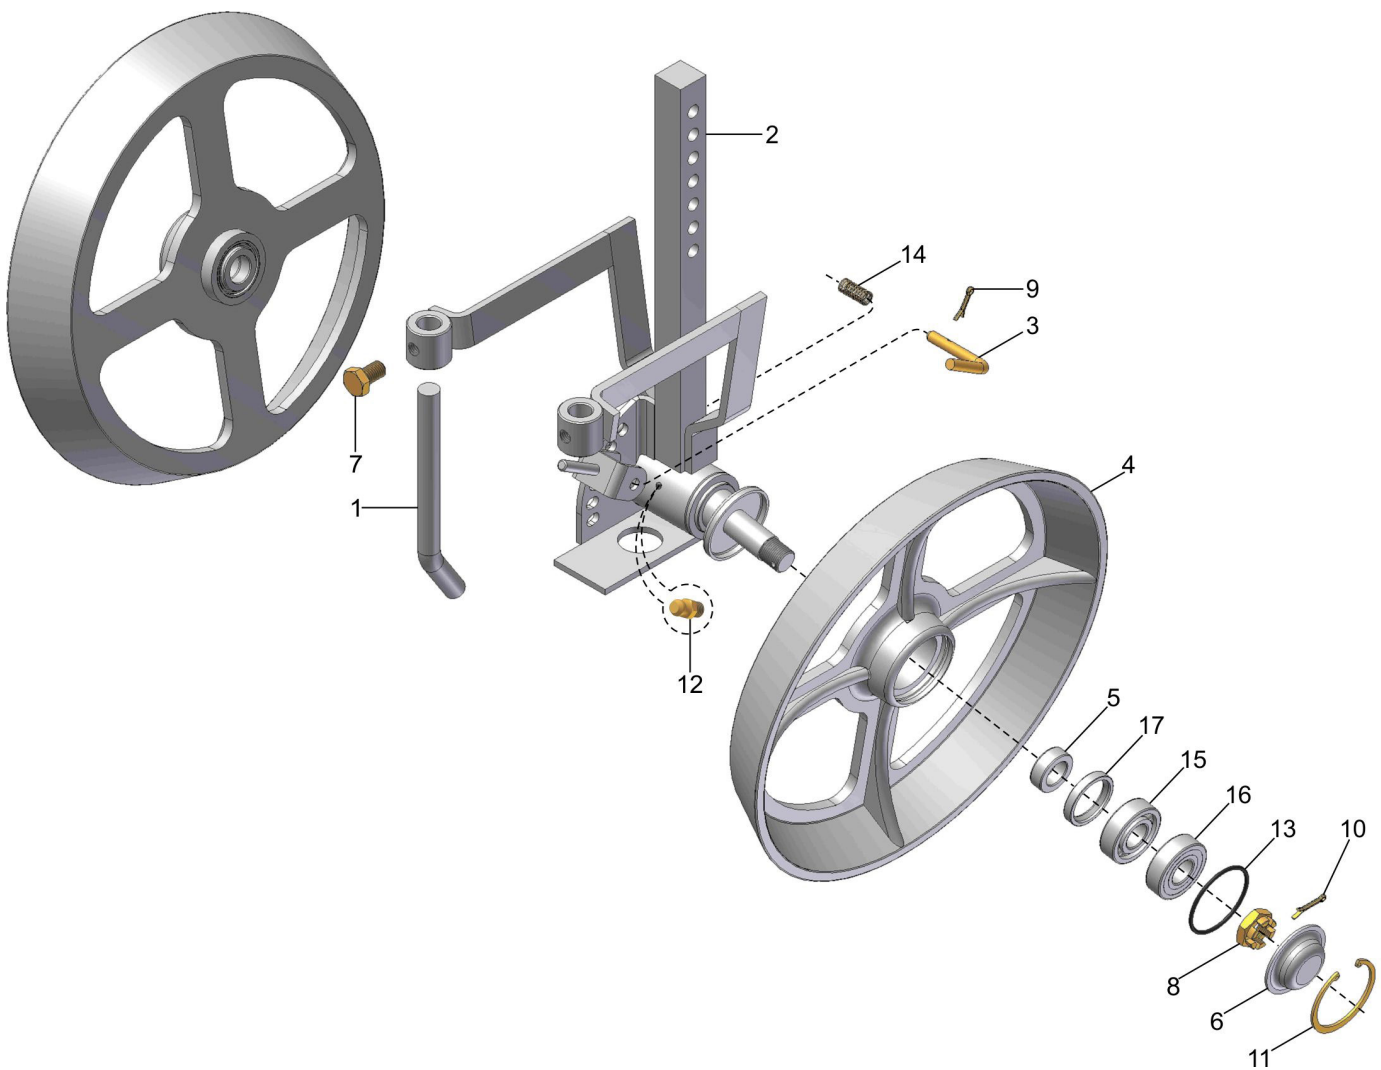

CM LIMITADOR EM "V" FERRO

18 { 4, 15, 16, 17 }

CM LIMITADOR EM "V" FERRO

REF.	CÓDIGO	DENOMINAÇÃO	QTDE./ CONJUNTO
1	013109002	PINO	2
2	013110000	CS ESTRUTURA RODA V	1
3	200024002	PINO	1
4	013109001	RODA FUNDIDA	2
5	200115002	BUCHA	2
6	200224001	CALOTA	2
7	901317020	PARAF. SEXT. M12x1.75x20 DIN 933 8.8 ZCA	2
8	920521822	PORCA SEXT. CASTELO M18x1.5 DIN 937 POL	2
9	922171216	CONTRAPINO 3x20 DIN 94 ZCA	1
10	922171224	CONTRAPINO 3x25 DIN 94 ZCA	2
11	923224058	ANEL ELÁSTICO I58 ABAULADO	2
12	924060000	GRAXEIRA RETA M6x1 DIN 71412	1
13	932056628	ANEL O'RING Ø52.07x2.62 2137(PARKER)	2
14	936001041	MOLA COMPRESSÃO 34x9.5	1
15	927010004	ROLAMENTO RÍGIDO DE ESFERAS 6204 20x47x14	2
16	927010104	ROLAMENTO RÍGIDO DE ESFERAS 6204 Z 20x47x14	2
17	928010112	RETENTOR 01310 BAG 32x42x7.0	2
18	013250000	CM RODA FUNDIDA	2
*	013109000	CM LIMITADOR EM "V" FERRO	*