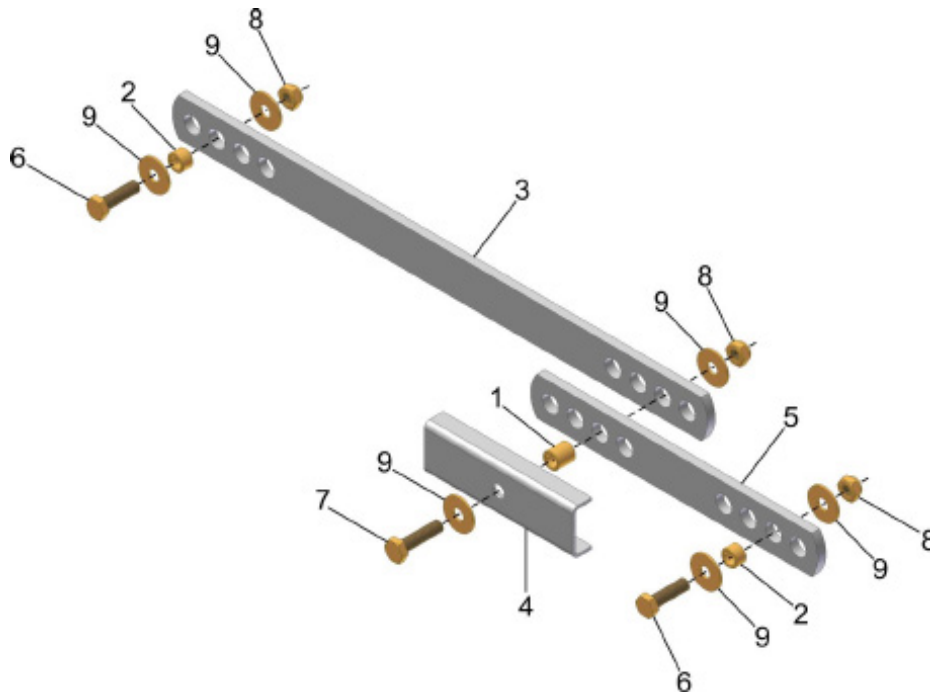

CM KIT ESTABILIZADOR SA 7300

CM KIT ESTABILIZADOR SA 7300

REF.	CÓDIGO	DENOMINAÇÃO	QTDE. / CONJUNTO			
			2 Linhas 60cm / 70cm	2 Linhas 80cm / 90cm	3 Linhas	Campo Nativo
1	072086002	BUCHA MAIOR	1	1	1	3
2	072086003	BUCHA MENOR	2	2	2	2
3	072086004	ESTABILIZADOR	1	2	2	-
4	072087001	GUIA ESTABILIZADOR	1	1	-	-
5	072087002	ESTABILIZADOR NATIVO	1	-	-	4
6	901313035	PARAF. SEXT. M10x1.5x35 DIN 933 8.8 ZFP	2	2	2	2
7	901313040	PARAF. SEXT. M10x1.5x40 DIN 933 8.8 ZFP	1	1	1	3
8	920111001	PORCA SEXT. AUTOTR. M10x1.5 DIN 985 ZFP	3	3	3	5
9	921010010	ARRUELA LISA 10.5x30x2 DIN 9021 ZVO	6	6	6	10
*	020037000	CM KIT ESTABILIZADOR 2L - 60cm / 70cm	*	-	-	-
*	020038000	CM KIT ESTABILIZADOR 2L - 80cm / 90cm	-	*	-	-
*	020039000	CM KIT ESTABILIZADOR 3L	-	-	*	-
*	013149000	CM KIT ESTABILIZADOR CAMPO NATIVO	-	-	-	*