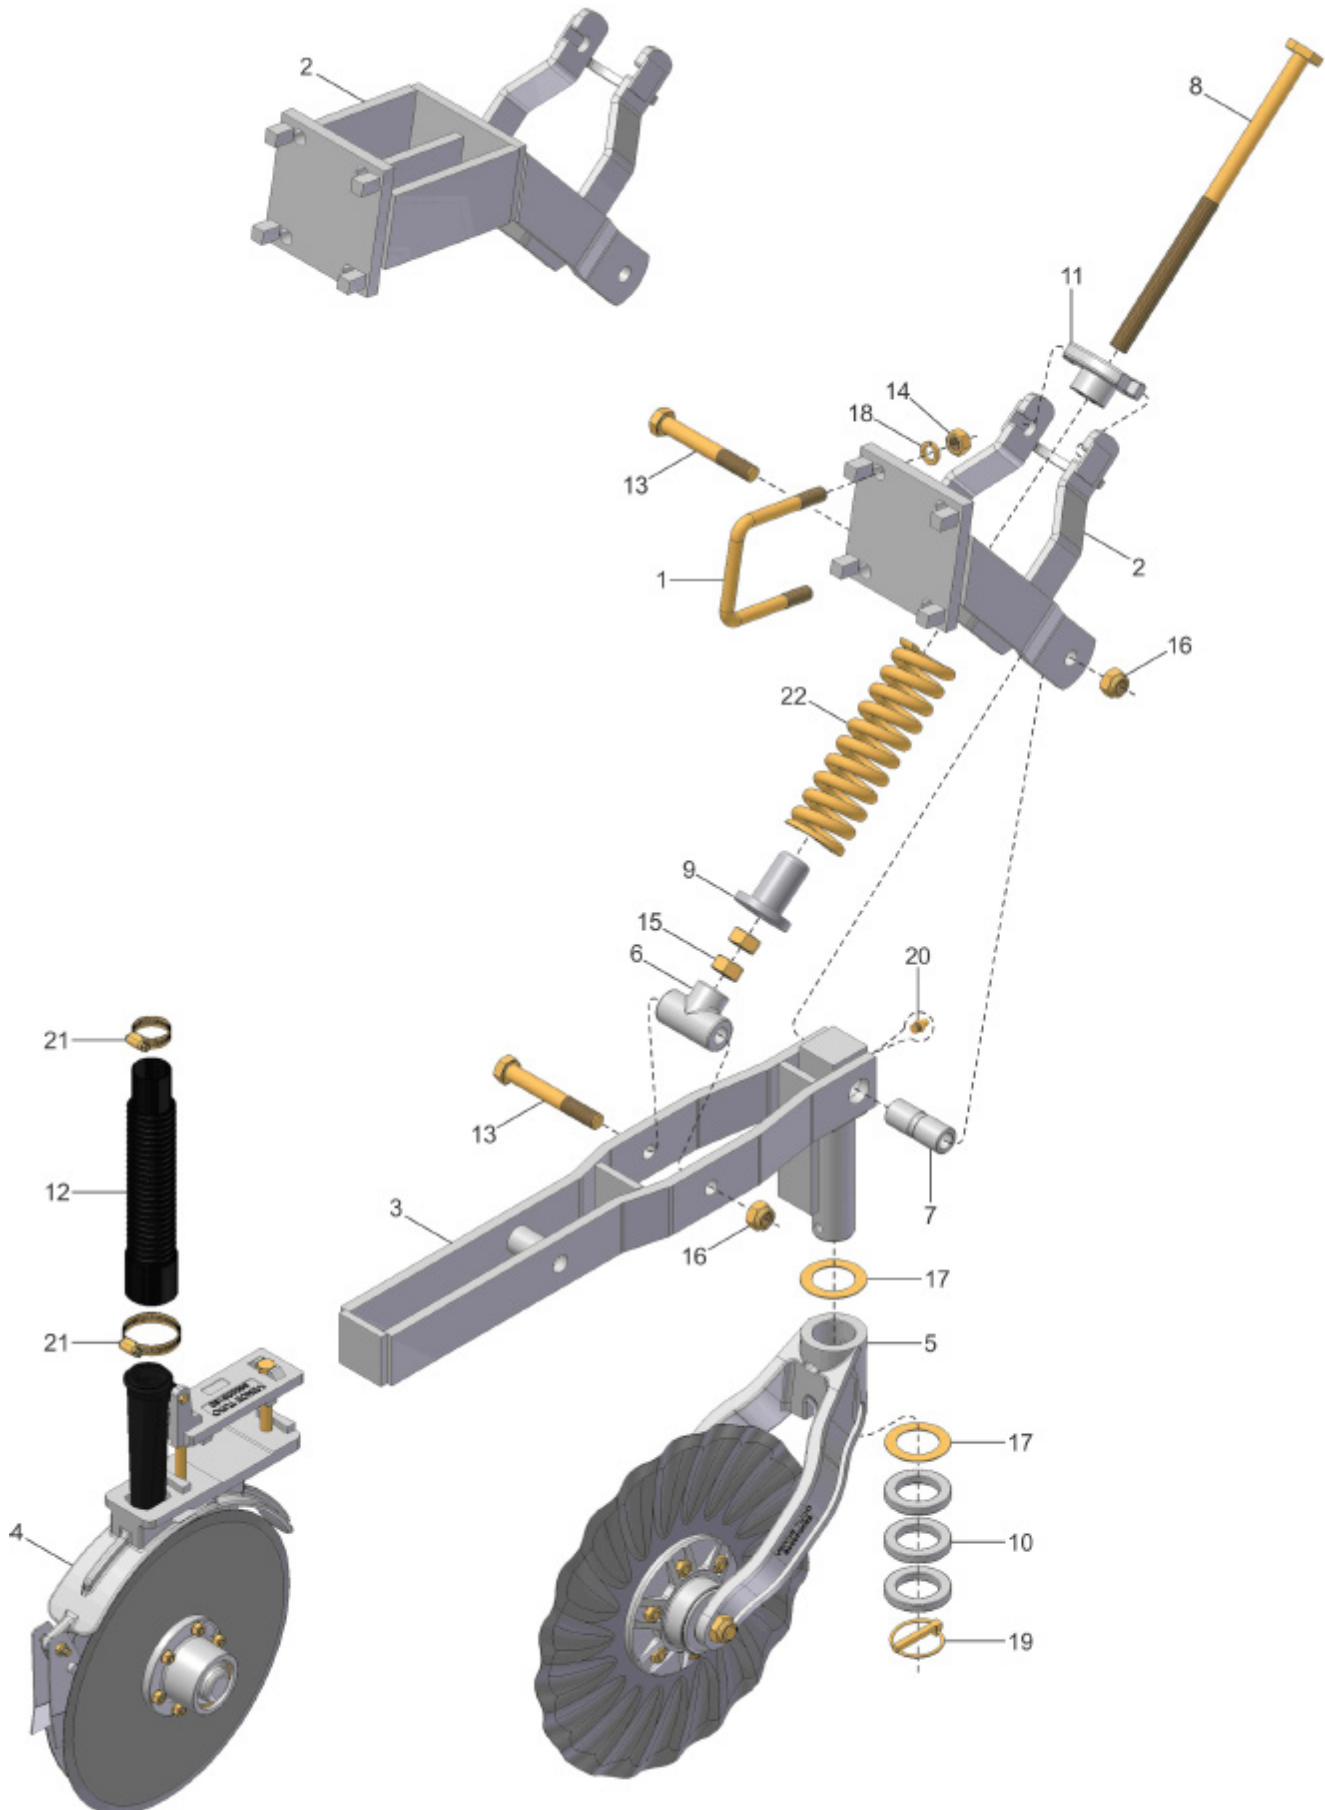

**CM LINHA ADUBO CURTA-LONGA DISCO TURBO 16" e 17"
DISCO DUPLO**

**CM LINHA ADUBO CURTA-LONGA DISCO TURBO 16" e 17"
DISCO DUPLO**

REF.	CÓDIGO	DENOMINAÇÃO	QTDE./ CONJUNTO
1	013047002	ABRAÇADEIRA M16	2
2	013218000	CS SUPORTE CURTO	1
2	013219000	CS SUPORTE LONGO	1
3	013220000	CS BRAÇO LINHA ADUBO	1
4	013264000	CM DISCO DUPLO ADUBO ESQUERDO (COMPLETO) CURTA	1
4	013256000	CM DISCO DUPLO ADUBO DIREITO (COMPLETO) LONGA	1
5	072159000	CM SUPORTE DISCO TURBO 16"	1
5	200532000	CM SUPORTE DISCO TURBO 17"	1
6	200011001	SUPORTE	1
7	200011002	BUCHA	1
8	200348000	CS HASTE	1
9	900005485	GUIA DA MOLA	1
10	900005171	ARRUELA 46x71x10	3
11	900005338	ARTICULADOR	1
12	900110016	MANGOTE	1
13	901328130	PARAF. SEXT. M18x2.5x130 DIN 931 8.8 ZFP	2
14	920001601	PORCA SEXT. M16x2.0 DIN 934 ZFP	4
15	920002001	PORCA SEXT. M20x2.5 DIN 934 ZFP	2
16	920111801	PORCA SEXT. AUTOTR. M18x2.5 DIN 985 ZFP	2
17	921040033	ARRUELA LISA 46x70x1.5 ZVO	2
18	921050016	ARRUELA DE PRESSÃO B16 DIN 127 ZVO	4
19	922036690	PINO TRAVA COM ARGOLA 3/8"x2 1/4" ZCA	1
20	924080000	GRAXEIRA RETA M8 x 1 DIN71412	1
21	931020351	ABRAÇADEIRA ROSCA SEM-FIM 38-51	2
22	936001025	MOLA 58x270	1
*	013227000	CM LINHA ADUBO CURTA DISCO TURBO 16"/ DISCO DUPLO	*
*	013228000	CM LINHA ADUBO LONGA DISCO TURBO 16"/ DISCO DUPLO	*
*	013235000	CM LINHA ADUBO CURTA DISCO TURBO 17"/ DISCO DUPLO	*
*	013236000	CM LINHA ADUBO LONGA DISCO TURBO 17"/ DISCO DUPLO	*