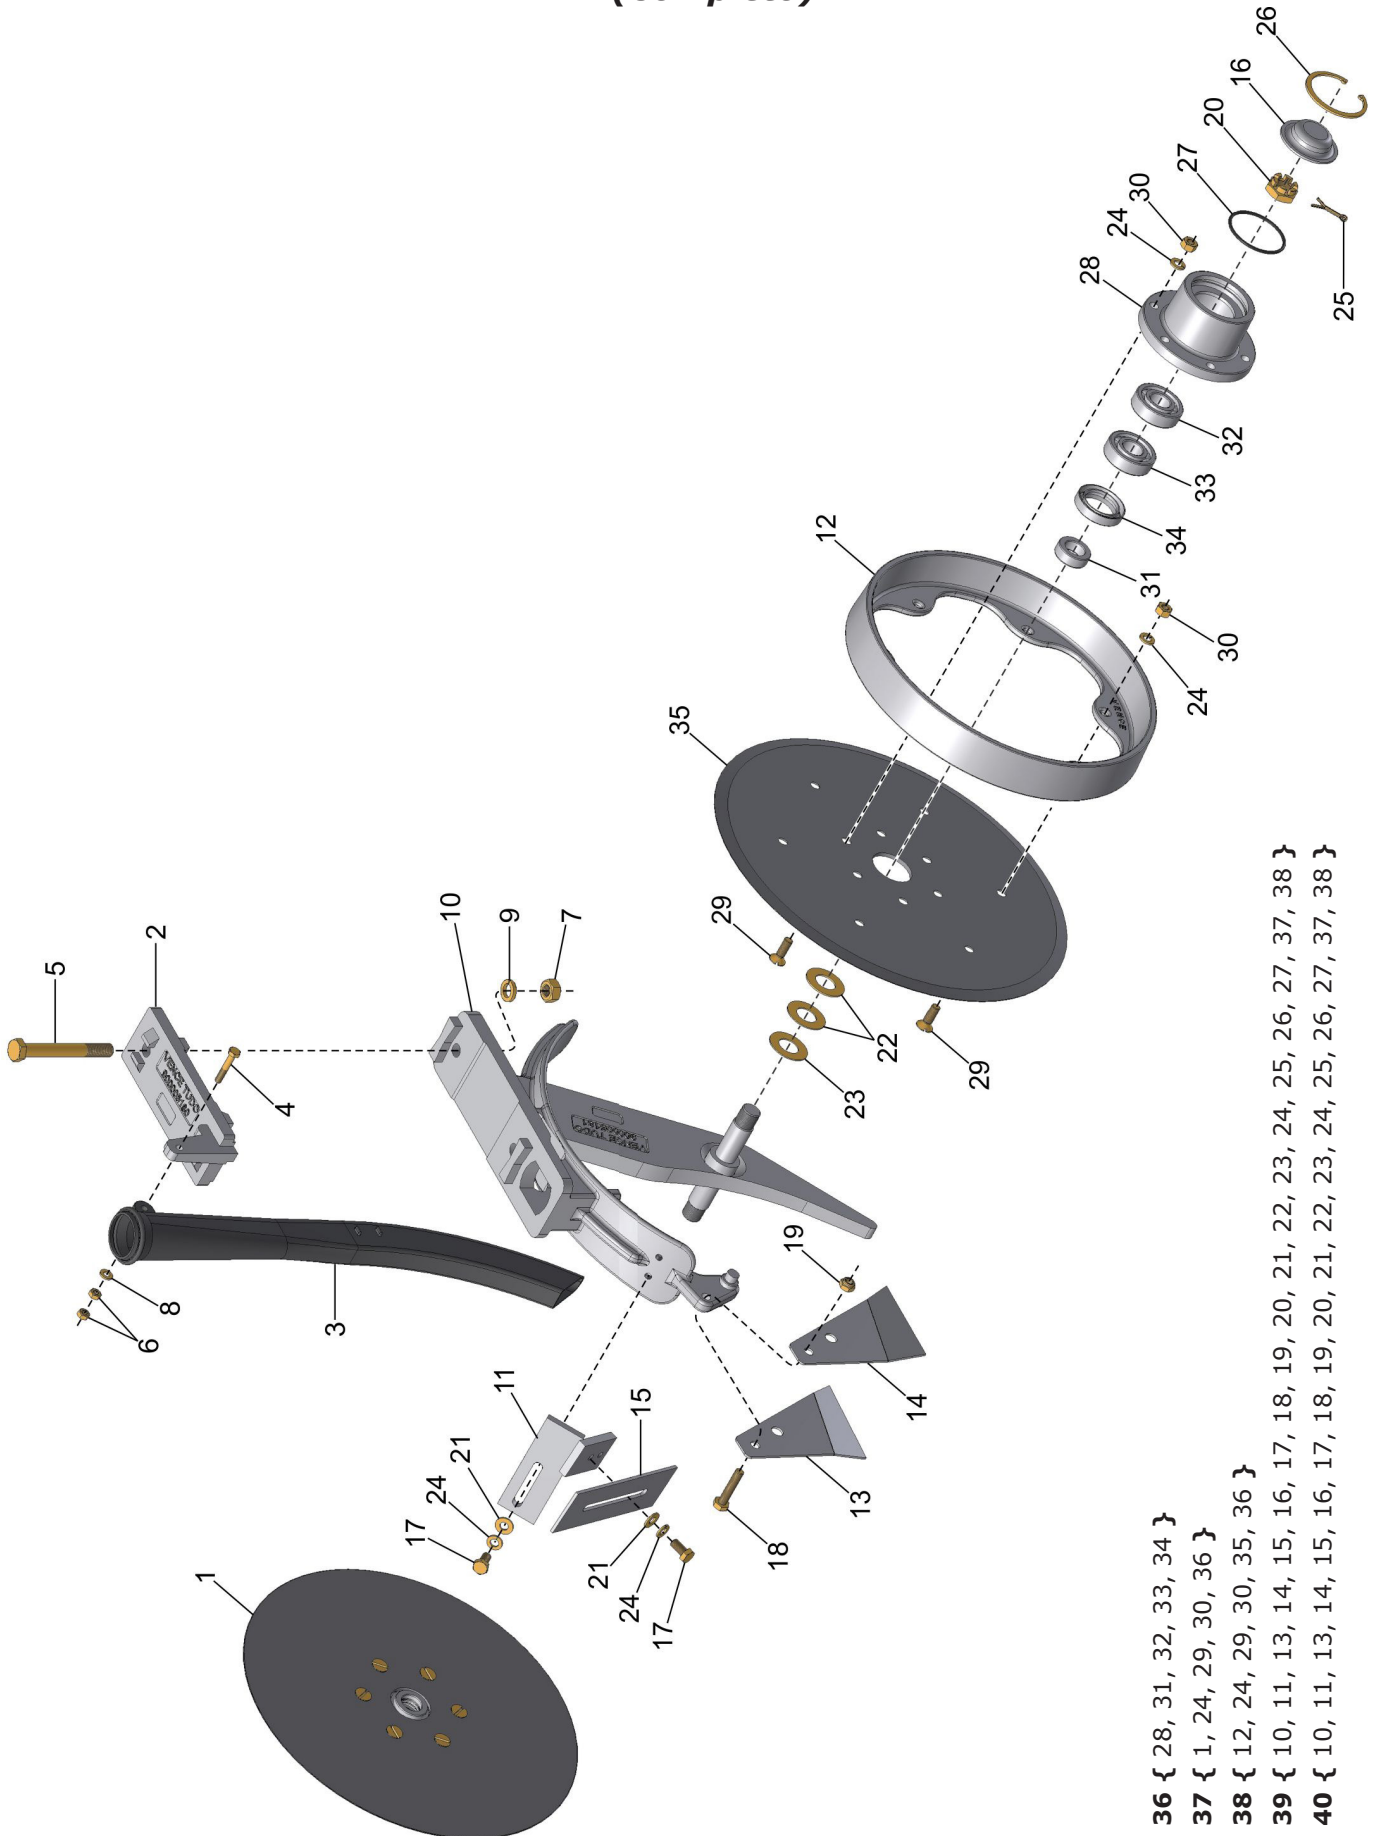

CM DISCO DUPLO SEMENTE DIREITO/ESQUERDO CAMPO NATIVO (Completo)

36 { 28, 31, 32, 33, 34 }

37 { 1, 24, 29, 30, 36 }

38 { 12, 24, 29, 30, 35, 36 }

39 { 10, 11, 13, 14, 15, 16, 17, 18, 19, 20, 21, 22, 23, 24, 25, 26, 27, 37, 38 }

40 { 10, 11, 13, 14, 15, 16, 17, 18, 19, 20, 21, 22, 23, 24, 25, 26, 27, 37, 38 }

**CM DISCO DUPLO SEMENTE DIREITO/ESQUERDO CAMPO NATIVO
(Completo)**

REF.	CÓDIGO	DENOMINAÇÃO	QTDE./ CONJ.
1	001103001	DISCO PLANO 13"	1
2	200158001	FIXADOR	1
3	900100142	CONDUTOR	1
4	901305035	PARAF. SEXT. M6x1.0x35 DIN 933 8.8 ZFP	1
5	901316100	PARAF. SEXT. M12x1.75x100 DIN 931 8.8 ZFP	2
6	920000601	PORCA SEXT. M6x1.0 DIN 934 ZFP	2
7	920001201	PORCA SEXT. M12x1.75 DIN 934 ZFP	2
8	921030006	ARRUELA LISA 6.4x12.5x1.5 ZCA	1
9	921050012	ARRUELA DE PRESSÃO B12 DIN 127 ZVO	2
10	013010000	CS SUPORTE DISCO DUPLO	1
11	013065000	CS LIMPADOR ESQUERDO	1
11	013064000	CS LIMPADOR DIREITO	1
12	900010084	ARO LIMITADOR	1
13	100020002	LIMPADOR ESQUERDO	1
14	100020003	LIMPADOR DIREITO	1
15	100026001	LIMPADOR	1
16	200224001	CALOTA	2
17	901309016	PARAF. SEXT. M8x1.25x16 DIN 933 8.8 ZFP	3
18	901309040	PARAF. SEXT. M8x1.25x40 DIN 933 8.8 ZFP	1
19	920110801	PORCA SEXT. AUTOTR. M8x1.25 DIN 985 ZFP	1
20	920521822	PORCA SEXT. CASTELO M18x1.5 DIN 937 POL	2
21	921030008	ARRUELA LISA 8.4x17x1.5 ZCA	3
22	921040034	ARRUELA LISA 20x38x1 ZVO	4
23	921040049	ARRUELA LISA 20.5x38x1.5 ZVO	2
24	921050008	ARRUELA DE PRESSÃO B8 DIN 127 ZVO	21
25	922171228	CONTRAPINO 3x30 DIN 94 ZCA	2
26	923224058	ANEL ELÁSTICO I58 ABAULADO	2
27	932056628	ANEL O'RING Ø52.07x2.62 2137 (PARKER)	2
28	200115001	CUBO	2
29	903309025	PARAF. MÁQ. CAB. CHATA FENDA PHILIPS M8x1.25x25	18
30	920000801	PORCA SEXT. M8x1.25 DIN 934 ZFP	18
31	200115002	BUCHA	2
32	927010004	ROLAMENTO RÍGIDO DE ESFERAS 6204 20x47x14	2
33	927010104	ROLAMENTO RÍGIDO DE ESFERAS 6204 Z 20x47x14	2
34	928010113	RETENTOR 01942 BRG 32x47x10	2
35	90001510	DISCO PLANO 14"	1
36	200115000	CM CUBO	2
37	001103000	CM DISCO 13"	1
38	013121000	CM CUBO DISCO 14"	1
39	013263000	CM DISCO DUPLO SEMENTE DIREITO CAMPO NATIVO	1
40	013262000	CM DISCO DUPLO SEMENTE ESQUERDO CAMPO NATIVO	1
*	013261000	CM DISCO DUPLO SEMENTE DIR. CAMPO NATIVO (COMPLETO)	*
*	013260000	CM DISCO DUPLO SEMENTE ESQ. CAMPO NATIVO (COMPLETO)	*