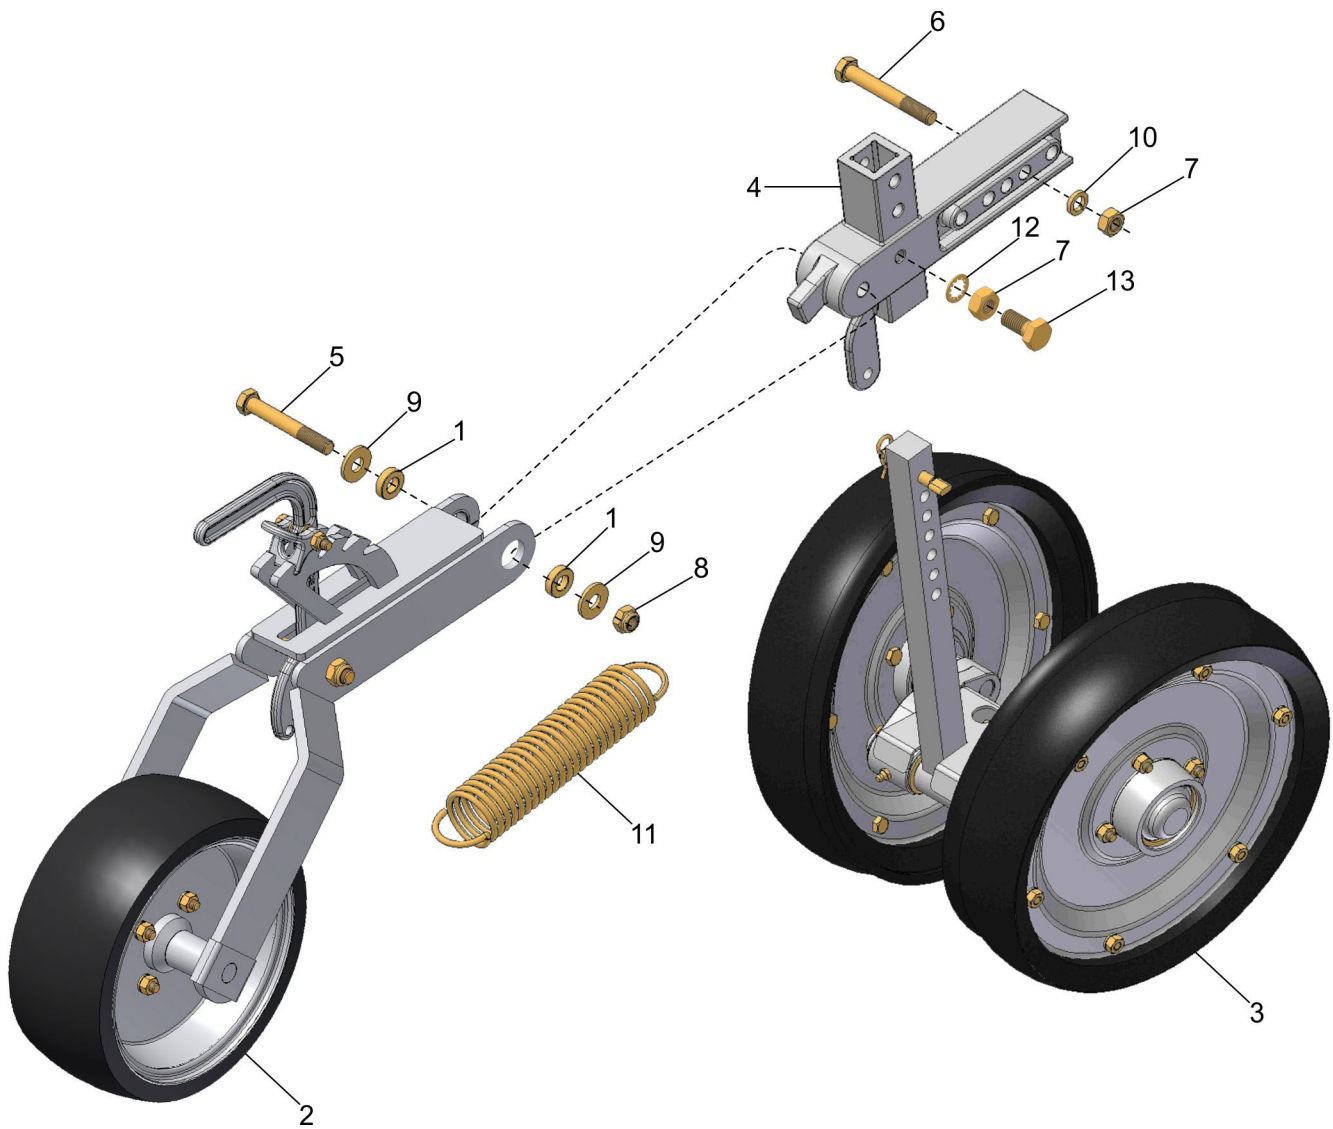

CM LIMITADOR INDEPENDENTE/ 3ª RODA COMPACTADORA

CM LIMITADOR INDEPENDENTE/ 3ª RODA COMPACTADORA

REF.	CÓDIGO	DENOMINAÇÃO	QTDE./ CONJUNTO
1	200401001	BUCHA	2
2	200410000	CM 3ª RODA COMPACTADORA	1
3	200587000	CM LIMITADOR INDEPENDENTE	1
4	200433001	ENGATE DO LIMITADOR	1
5	901316085	PARAF. SEXT. M12x1.75x85 DIN 931 8.8 ZFP	1
6	901316090	PARAF. SEXT. M12x1.75x90 DIN 931 8.8 ZFP	2
7	920001201	PORCA SEXT. M12x1.75 DIN 934 ZFP	3
8	920111201	PORCA SEXT. AUTOTR. M12x1.75 DIN 985 ZFP	1
9	921040042	ARRUELA LISA 13x30x3 ZVO	2
10	921050012	ARRUELA DE PRESSÃO B12 DIN 127 ZVO	2
11	936002012	MOLA	1
12	921090012	ARRUELA DENT. A12 DIN 6798 ZVO	1
13	901317025	PARAF. SEXT. M12x1.75x25 DIN 933 8.8 ZFP	1
*	072054000	CM LIMITADOR INDEPENDENTE/ 3ª RODA COMPACTADORA	*