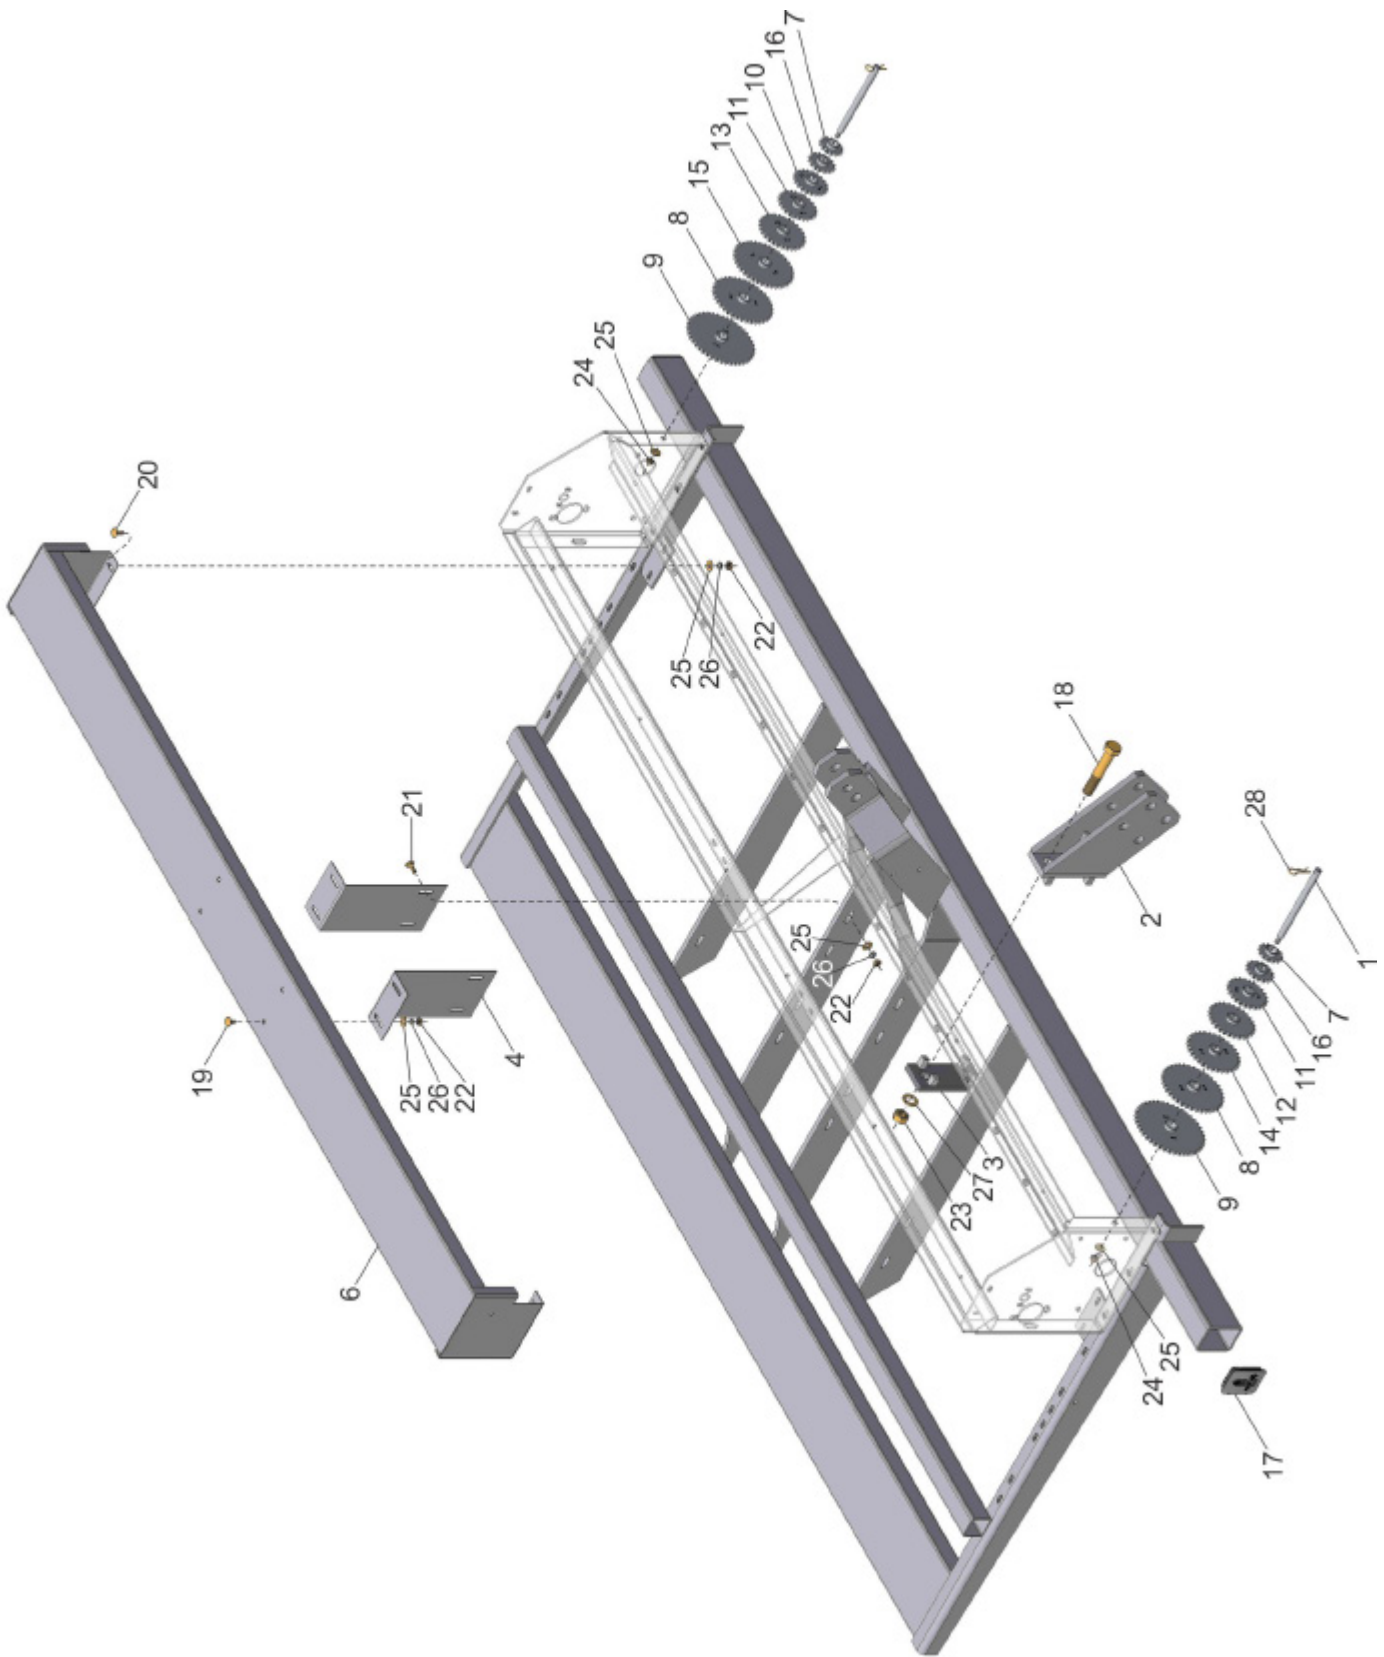

CM CHASSI

CM CHASSI

REF.	CÓDIGO	DENOMINAÇÃO	QTDE./ MÁQUINA				
			7300	9400	11500	14600	17700
1	013001001	EIXO PINHEIRINHO	2	2	2	2	2
2	013115000	CS SUPORTE 2º PONTO	2	2	2	2	2
3	013116000	CS FIXADOR 2º PONTO	2	2	2	2	2
4	016001001	REFOÇO ESTRIBO	-	-	-	2	2
5	013002000	CS CHASSI SA 7300	1	-	-	-	-
5	014002000	CS CHASSI SA 9400	-	1	-	-	-
5	015002000	CS CHASSI SA 11500	-	-	1	-	-
5	016002000	CS CHASSI SA 14600	-	-	-	1	-
5	057002000	CS CHASSI SA/A 17700	-	-	-	-	1
6	013003000	CS ESTRIBO CENTRAL 7300	1	-	-	-	-
6	014003000	CS ESTRIBO CENTRAL 9400	-	1	-	-	-
6	015003000	CS ESTRIBO CENTRAL 11500	-	-	1	-	-
6	016003000	CS ESTRIBO CENTRAL 14600	-	-	-	1	-
6	057003000	CS ESTRIBO CENTRAL 17700	-	-	-	-	1
7	200767000	CS RODA DENTADA Z14 (EIXO SEXTAVADO)	2	2	2	2	2
8	200818000	CS RODA DENTADA Z38 (EIXO SEXTAVADO)	2	2	2	2	2
9	200820000	CS RODA DENTADA Z43 (EIXO SEXTAVADO)	2	2	2	2	2
10	200827000	CS RODA DENTADA Z21 (EIXO QUADRADO)	1	1	1	1	1
11	200812000	CS RODA DENTADA Z24 (EIXO QUADRADO)	2	2	2	2	2
12	200832000	CS RODA DENTADA Z28 (EIXO QUADRADO)	1	1	1	1	1
13	200816000	CS RODA DENTADA Z29 (EIXO QUADRADO)	1	1	1	1	1
14	200834000	CS RODA DENTADA Z32 (EIXO QUADRADO)	1	1	1	1	1
15	200835000	CS RODA DENTADA Z38 (EIXO QUADRADO)	1	1	1	1	1
16	200825000	CS RODA DENTADA Z16 (EIXO QUADRADO)	2	2	2	2	2
17	900100282	TAMPA TUBO 100x80	2	2	2	2	2
18	901340140	PARAF. SEXT. M24x3x80 DIN 931 8.8 ZFP	4	4	4	4	4
19	902312020	PARAF. FRAN. M10 x 20 - 8.8	-	-	-	4	4
20	902312025	PARAF. FRAN. M10 x 25 - 8.8	4	4	4	4	4
21	902312030	PARAF. FRAN. M10 x 30 - 8.8	-	-	-	4	4
22	920001001	PORCA SEXT. M10x1.5 DIN 934 ZFP	4	4	4	12	12
23	920002401	PORCA SEXT. M24x3 DIN 934 ZFP	4	4	4	4	4
24	920111001	PORCA SEXT. AUTOTR. M10x1.5 DIN 985 ZFP	2	2	2	2	2
25	921040040	ARRUELA LISA 10.5x25x2 ZVO	6	6	6	14	14
26	921050010	ARRUELA DE PRESSÃO B10 DIN 127 ZVO	4	4	4	12	12
27	921050024	ARRUELA DE PRESSÃO B24 DIN 127 ZVO	4	4	4	4	4
28	922051242	PINO TRAVA R 3.0x60 ZCA (TECNOMOLA 221x3.00)	2	2	2	2	2
*	013001000	CM CHASSI 7300	*	-	-	-	-
*	014001000	CM CHASSI 9400	-	*	-	-	-
*	015001000	CM CHASSI 11500	-	-	*	-	-
*	016001000	CM CHASSI 14600	-	-	-	*	-
*	017001000	CM CHASSI 17700	-	-	-	-	*