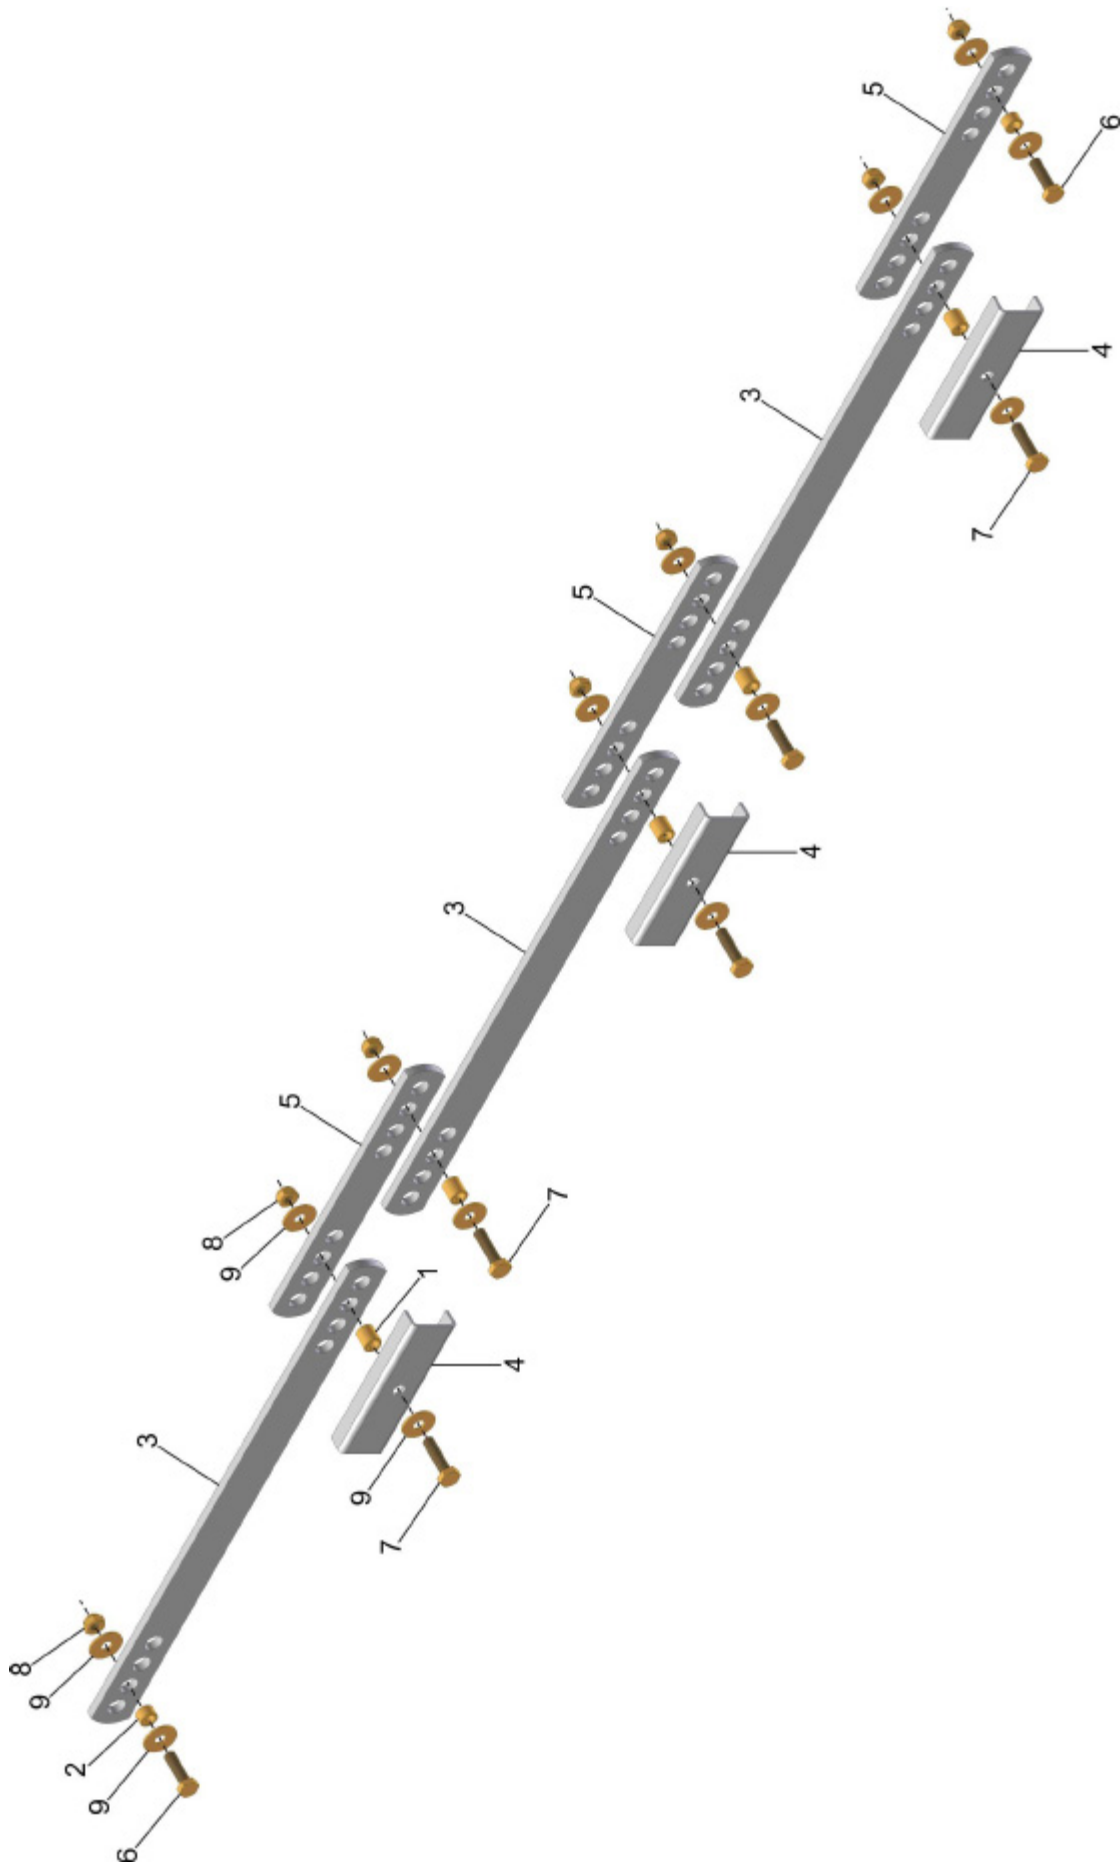

CM KIT ESTABILIZADOR SA 11500

CM KIT ESTABILIZADOR SA 11500

REF.	CÓDIGO	DENOMINAÇÃO	QTDE. / CONJUNTO												
			3L - 70cm	3L - 75cm	3L - 80cm	3L - 85cm	3L - 90cm	4L - 50cm	4L - 55cm	4L - 60cm	5L - 40cm	5L - 42,5cm	5L - 45cm	5L - 47,5cm	Campo Nativo
1	072086002	BUCHA MAIOR	3	3	3	3	3	2	5	5	3	3	3	3	7
2	072086003	BUCHA MENOR	2	2	2	2	2	2	2	2	2	2	2	2	2
3	072086004	ESTABILIZADOR	4	4	4	4	4	3	3	3	4	4	4	4	-
4	072087001	GUIA ESTABILIZADOR	2	2	2	2	2	-	3	3	-	-	-	-	-
5	072087002	ESTABILIZADOR NATIVO	-	-	-	-	-	-	3	3	-	-	-	-	8
6	901313035	PARAF. SEXT. M10x1.5x35 DIN 933 8.8 ZFP	2	2	2	2	2	2	2	2	2	2	2	2	2
7	901313040	PARAF. SEXT. M10x1.5x40 DIN 933 8.8 ZFP	3	3	3	3	3	2	5	5	3	3	3	3	7
8	920111001	PORCA SEXT. AUTOTR. M10x1.5 DIN 985 ZFP	5	5	5	5	5	4	7	7	5	5	5	5	9
9	921010010	ARRUELA LISA 10.5x30x2 DIN 9021 ZVO	10	10	10	10	10	8	14	14	10	10	10	10	18
*	021017000	CM KIT ESTABILIZADOR 3L	*	*	*	*	*	-	-	-	-	-	-	-	-
*	014045000	CM KIT ESTABILIZADOR 4L	-	-	-	-	-	*	-	-	-	-	-	-	-
*	021018000	CM KIT ESTABILIZADOR 4L	-	-	-	-	-	-	*	*	-	-	-	-	-
*	021019000	CM KIT ESTABILIZADOR 5L	-	-	-	-	-	-	-	-	*	*	*	*	-
*	015068000	CM KIT ESTABILIZADOR CAMPO NATIVO	-	-	-	-	-	-	-	-	-	-	-	-	*