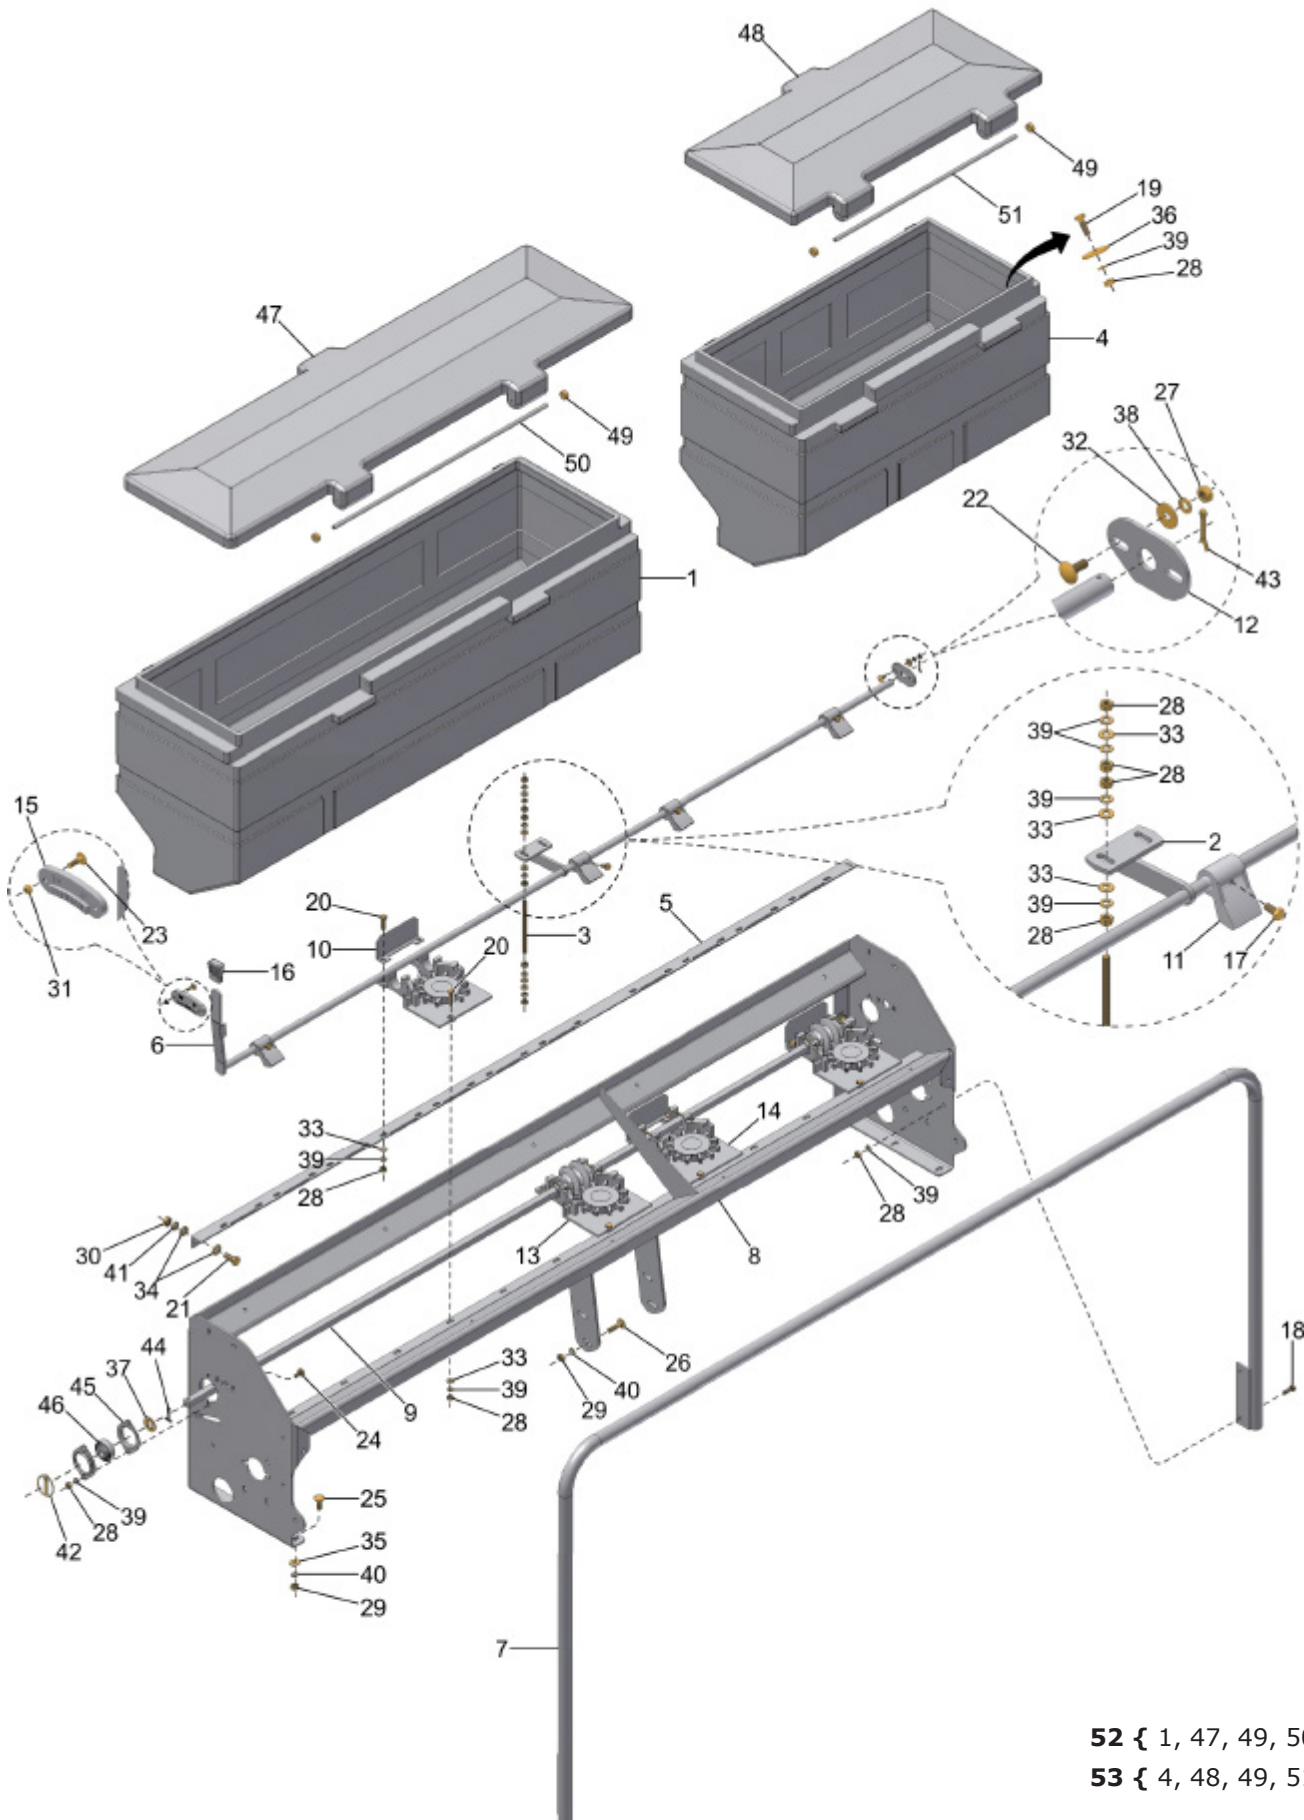

CM BERÇO ADUBO 11500

- **52** { 1, 47, 49, 50 }
- **53** { 4, 48, 49, 51 }

CM BERÇO ADUBO 11500

REF.	CÓDIGO	DENOMINAÇÃO	QTDE. I MÁQUINA					
			3 Linhas Soja - Milho	5 Linhas Soja - Milho	5 Linhas Soja - Milho 4 Dosadores	11 Linhas Trigo - Arroz	11 Linhas Trigo - Arroz 5 Dosadores	11 Linhas Trigo - Arroz 9 Dosadores
47	71450005	TAMPA 198L	1	1	1	1	1	1
48	81860002	TAMPA 115L	1	1	1	1	1	1
49	80450008	TAMPÃO	4	4	4	4	4	4
50	80450016	PINO RESERVATÓRIO	1	1	1	1	1	1
51	81860003	PINO RESERVATÓRIO	1	1	1	1	1	1
52	013101000	CM RESERVATÓRIO 1300 ALTA 3 SAÍDAS (AMARELO)	1	1	1	-	-	-
52	013103000	CM RESERVATÓRIO 1300 ALTA 7 SAÍDAS (AMARELO)	-	-	-	1	1	1
53	014022000	CM RESERVATÓRIO 800 ALTA 2 SAÍDAS (AMARELO)	1	1	1	-	-	-
53	014026000	CM RESERVATÓRIO 800 ALTA 4 SAÍDAS (AMARELO)	-	-	-	1	1	1
*	015075000	CM BERÇO ADUBO 11500 3 SAÍDAS	*	-	-	-	-	-
*	015076000	CM BERÇO ADUBO 11500 5 SAÍDAS	-	*	-	-	-	-
*	015080000	CM BERÇO ADUBO 11500 5 SAÍDAS	-	-	*	-	-	-
*	015077000	CM BERÇO ADUBO 11500 11 SAÍDAS	-	-	-	*	-	-
*	015078000	CM BERÇO ADUBO 11500 11 SAÍDAS	-	-	-	-	*	-
*	015079000	CM BERÇO ADUBO 11500 11 SAÍDAS	-	-	-	-	-	*