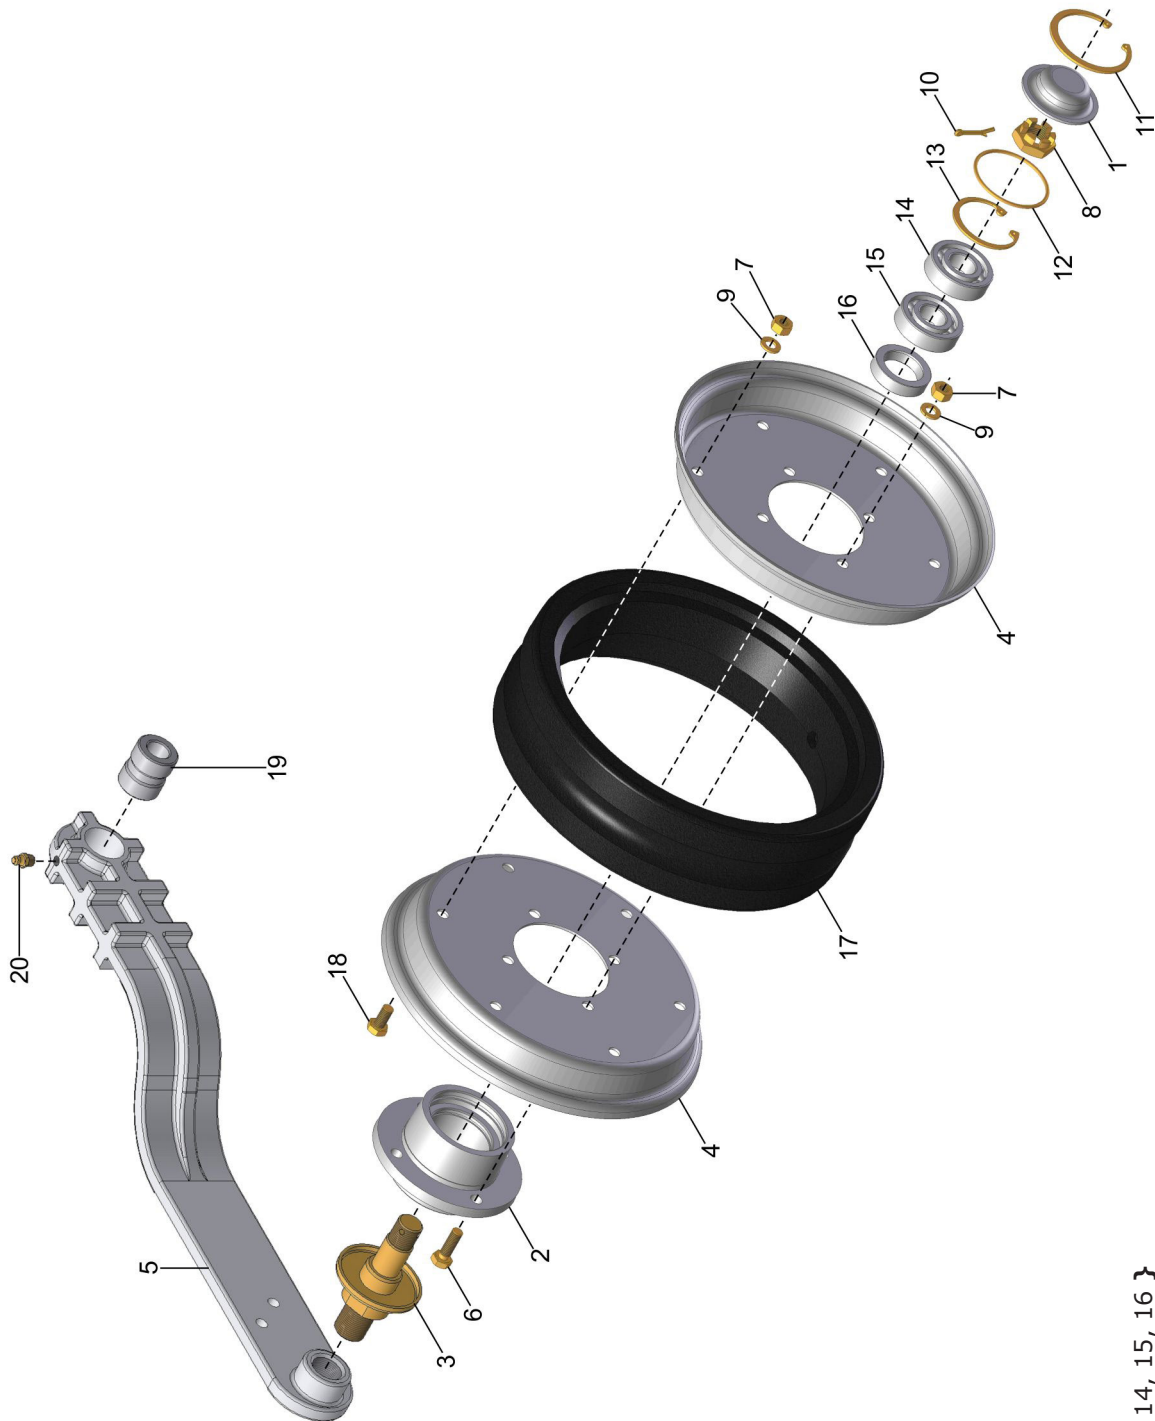

CM RODA COMPACTADORA (Trigo)

21 { 2, 13, 14, 15, 16 }

22 { 4, 7, 9, 17, 18 }

CM RODA COMPACTADORA (Trigo)

REF.	CÓDIGO	DENOMINAÇÃO	QTDE./ CONJUNTO
1	200224001	CALOTA	1
2	200225001	CUBO	1
3	217118000	CS EIXO DIREITO	1
4	206033001	FLANGE	2
5	217057005	BRAÇO	1
6	901309025	PARAF. SEXT. M8x1.25x25 DIN 933 8.8 ZFP	4
7	920000801	PORCA SEXT. M8x1.25 DIN 934 ZFP	10
8	920521822	PORCA SEXT. CASTELO M18x1.5 DIN 937 POL	1
9	921050008	ARRUELA DE PRESSÃO B8 DIN 127 ZVO	10
10	922171224	CONTRAPINO 3x25 DIN 94 ZCA	1
11	923224058	ANEL ELÁSTICO I58 ABAULADO	1
12	932056628	ANEL O'RING Ø52.07x2.62 2137(PARKER)	1
13	923202047	ANEL ELÁSTICO I47 DIN 472	1
14	927010004	ROLAMENTO RÍGIDO DE ESFERAS 6204 20x47x14	1
15	927010104	ROLAMENTO RÍGIDO DE ESFERAS 6204 Z 20x47x14	1
16	928010104	RETENTOR 01625 BR 27x42x10	1
17	900110009	BANDA	1
18	901309016	PARAF. SEXT. M8x1.25x16 DIN 933 8.8 ZFP	6
19	217057004	BUCHA Ø30	1
20	924080000	GRAXEIRA RETA M8 x 1 DIN71412	1
21	200225000	CM CUBO	1
22	206033000	CM RODA	1
*	217055000	CM RODA COMPACTADORA	*