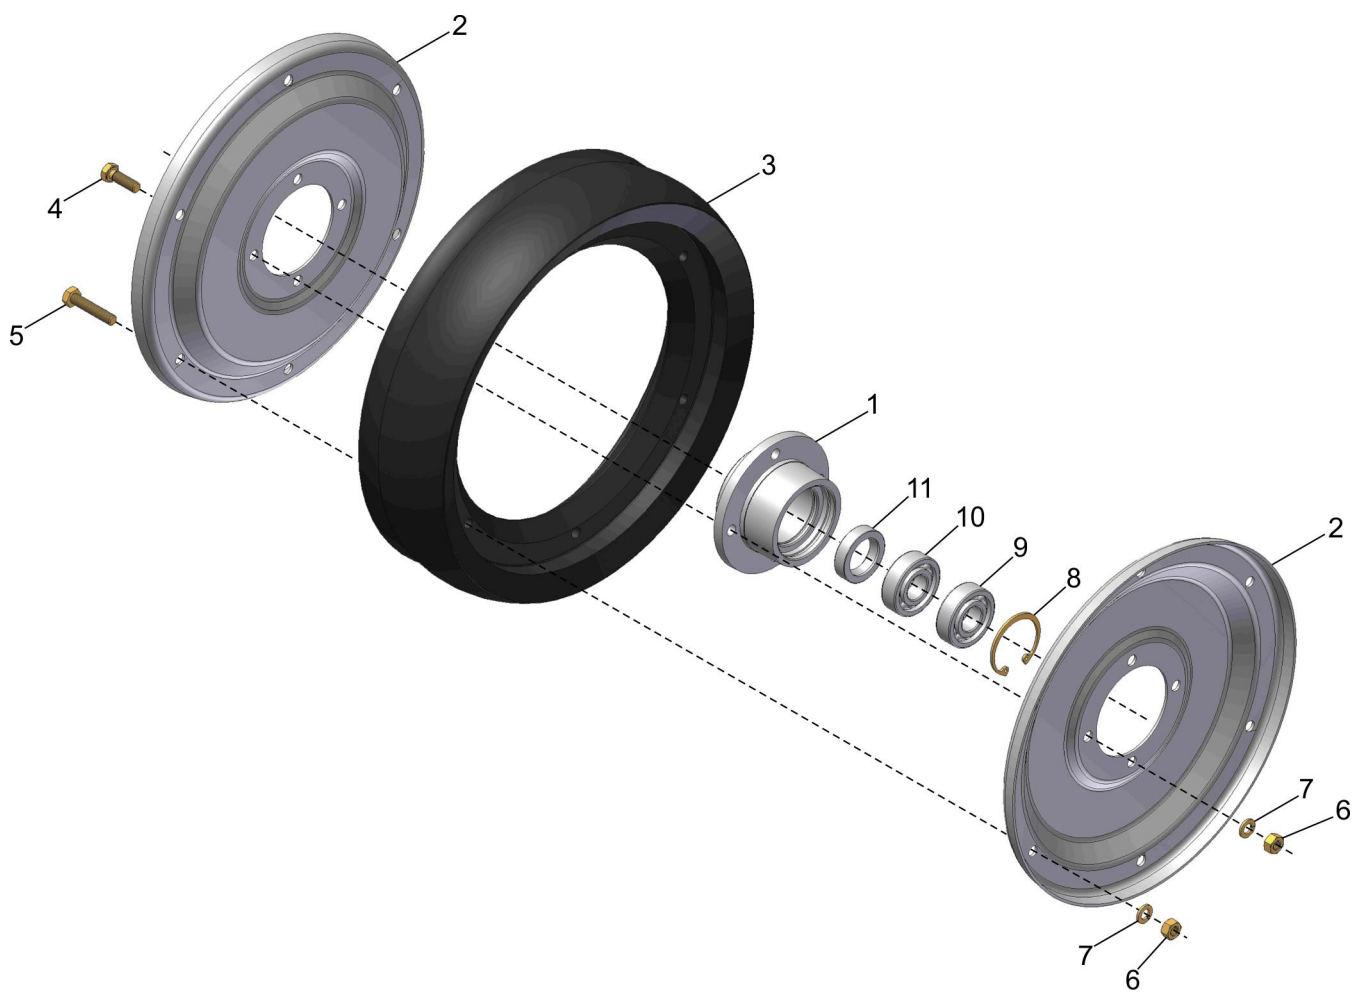

CM RODA

12 { 1, 8, 9, 10, 11 }

CM RODA

REF.	CÓDIGO	DENOMINAÇÃO	QTDE./ CONJUNTO
1	200225001	CUBO	1
2	200226001	FLANGE	2
3	900110011	BANDA	1
4	901309025	PARAF SEXT M8x1.25x25 DIN 933 8.8 ZFP	4
5	901309040	PARAF SEXT M8x1.25x40 DIN 933 8.8 ZFP	6
6	920000801	PORCA SEXT M8x1.25 DIN 934 ZFP	10
7	921050008	ARRUELA DE PRESSÃO B8 DIN 127 ZVO	10
8	923202047	ANEL ELÁSTICO I47 DIN 472	1
9	927010004	ROLAMENTO RÍGIDO DE ESFERAS 6204 20x47x14	1
10	927010104	ROLAMENTO RÍGIDO DE ESFERAS 6204 Z 20x47x14	1
11	928010104	RETENTOR 01625 BR 27x42x10	1
12	200225000	CM CUBO	1
*	200226000	CM RODA	*