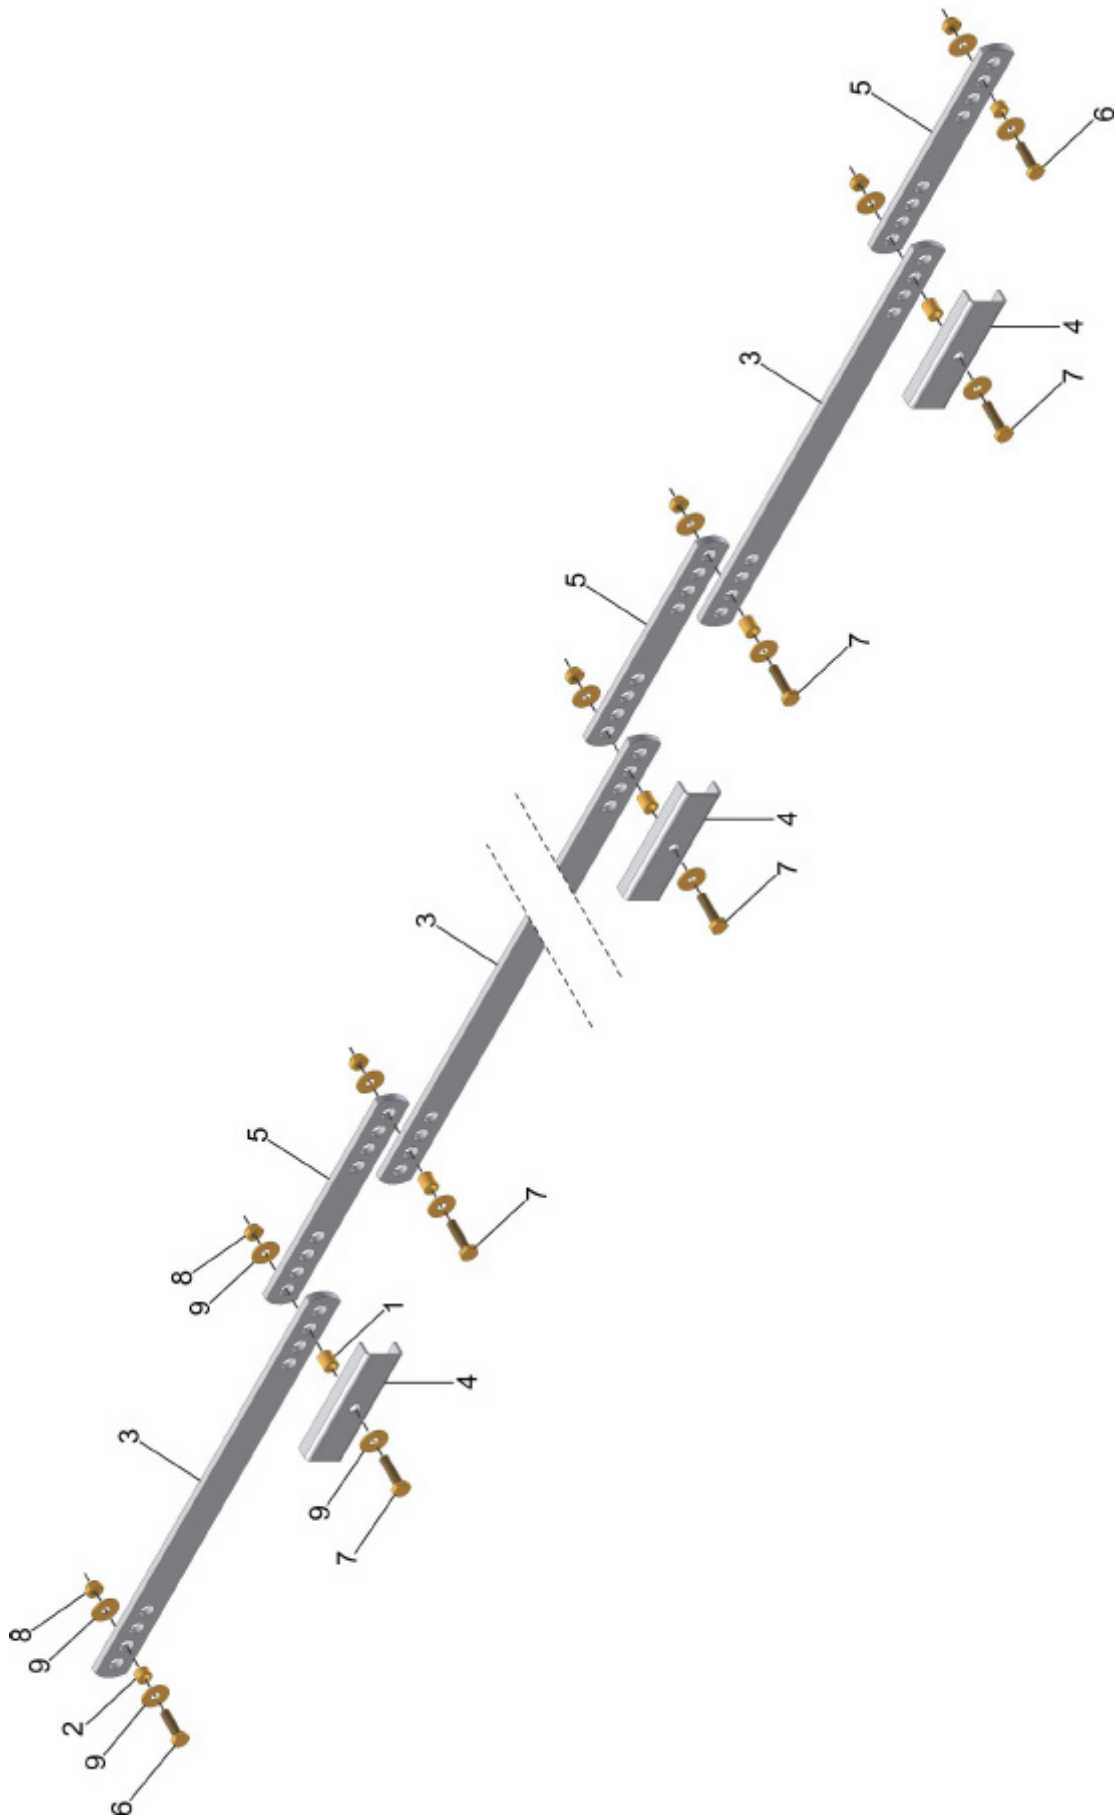

CM KIT ESTABILIZADOR SA 17700

CM KIT ESTABILIZADOR SA 17700

REF.	CÓDIGO	DENOMINAÇÃO	QTDE. / CONJUNTO										
			4L - 90cm	4L - 85cm	4L - 80cm	4L - 75cm	5L - 70cm	6L - 55cm	6L - 50cm	7L - 47,5cm	7L - 45cm	7L - 42,5cm	7L - 40cm
1	072086002	BUCHA MAIOR	5	5	5	5	7	10	4	5	5	5	5
2	072086003	BUCHA MENOR	2	2	2	2	2	2	2	2	2	2	2
3	072086004	ESTABILIZADOR	6	6	6	6	8	5	5	6	6	6	6
4	072087001	GUIA ESTABILIZADOR	3	3	3	3	4	5	-	-	-	-	-
5	072087002	ESTABILIZADOR NATIVO	-	-	-	-	-	5	-	-	-	-	-
6	901313035	PARAF. SEXT. M10x1.5x35 DIN 933 8.8 ZFP	2	2	2	2	2	2	2	2	2	2	2
7	901313035	PARAF. SEXT. M10x1.5x35 DIN 933 8.8 ZFP	-	-	-	-	-	-	-	5	5	5	5
7	901313040	PARAF. SEXT. M10x1.5x40 DIN 933 8.8 ZFP	5	5	5	5	7	9	4	-	-	-	-
8	920111001	PORCA SEXT. AUTOTR. M10x1.5 DIN 985 ZFP	7	7	7	7	9	11	6	7	7	7	7
9	921010010	ARRUELA LISA 10.5x30x2 DIN 9021 ZVO	14	14	14	14	18	22	12	14	14	14	14
*	022012000	CM KIT ESTABILIZADOR 4L	*	*	*	*	-	-	-	-	-	-	-
*	017035000	CM KIT ESTABILIZADOR 5L	-	-	-	-	*	-	-	-	-	-	-
*	017034000	CM KIT ESTABILIZADOR 6L	-	-	-	-	-	*	-	-	-	-	-
*	022014000	CM KIT ESTABILIZADOR 6L	-	-	-	-	-	-	*	-	-	-	-
*	023013000	CM KIT ESTABILIZADOR 7L	-	-	-	-	-	-	-	*	*	*	*