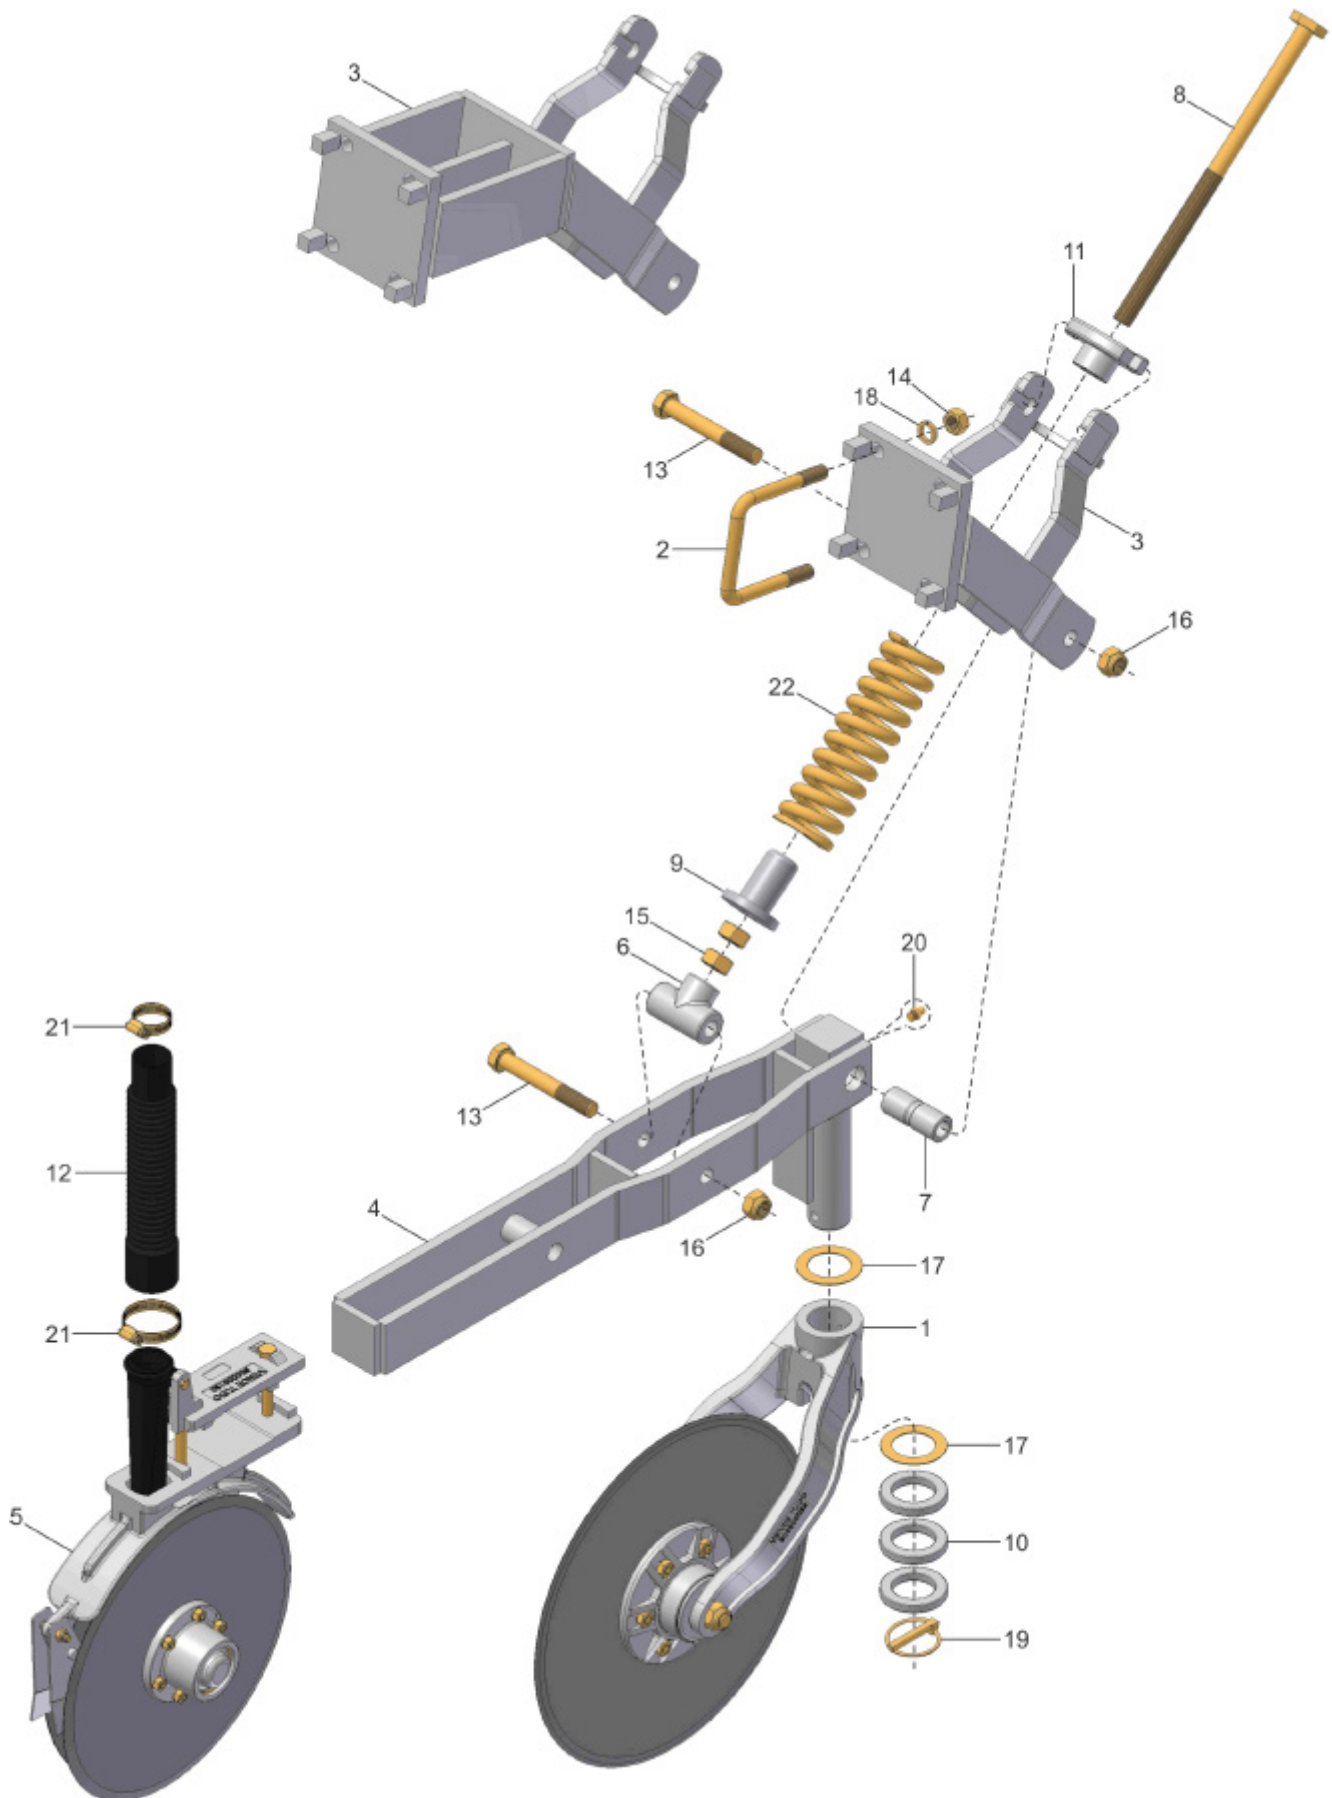

**CM LINHA ADUBO CURTA-LONGA DISCO PLANO 16" e 17"
DISCO DUPLA**

**CM LINHA ADUBO CURTA-LONGA DISCO PLANO 16" e 17"
DISCO DUPLO**

REF.	CÓDIGO	DENOMINAÇÃO	QTDE./ CONJUNTO
1	001025000	CM DISCO CORTE 16"	1
1	200013000	CM DISCO CORTE 17"	1
2	013047002	ABRAÇADEIRA M16	2
3	013218000	CS SUPORTE CURTO	1
3	013219000	CS SUPORTE LONGO	1
4	013220000	CS BRAÇO LINHA ADUBO	1
5	013264000	CM DISCO DUPLO ADUBO ESQUERDO (COMPLETO) CURTA	1
5	013256000	CM DISCO DUPLO ADUBO DIREITO (COMPLETO) LONGA	1
6	200011001	SUPORTE	1
7	200011002	BUCHA	1
8	200348000	CS HASTE	1
9	900005485	GUIA DA MOLA	1
10	900005171	ARRUELA 46x71x10	3
11	900005338	ARTICULADOR	1
12	900110016	MANGOTE	1
13	901328130	PARAF. SEXT. M18x2.5x130 DIN 931 8.8 ZFP	2
14	920001601	PORCA SEXT. M16x2.0 DIN 934 ZFP	4
15	920002001	PORCA SEXT. M20x2.5 DIN 934 ZFP	2
16	920111801	PORCA SEXT. AUTOTR. M18x2.5 DIN 985 ZFP	2
17	921040033	ARRUELA LISA 46x70x1.5 ZVO	2
18	921050016	ARRUELA DE PRESSÃO B16 DIN 127 ZVO	4
19	922036690	PINO TRAVA COM ARGOLA 3/8"x2 1/4" ZCA	1
20	924080000	GRAXEIRA RETA M8 x 1 DIN71412	1
21	931020351	ABRAÇADEIRA ROSCA SEM-FIM 38-51	2
22	936001025	MOLA 58x270	1
*	013223000	CM LINHA ADUBO CURTA DISCO PLANO 16"/ DISCO DUPLO	*
*	013224000	CM LINHA ADUBO LONGA DISCO PLANO 16"/ DISCO DUPLO	*
*	013231000	CM LINHA ADUBO CURTA DISCO PLANO 17"/ DISCO DUPLO	*
*	013232000	CM LINHA ADUBO LONGA DISCO PLANO 17"/ DISCO DUPLO	*