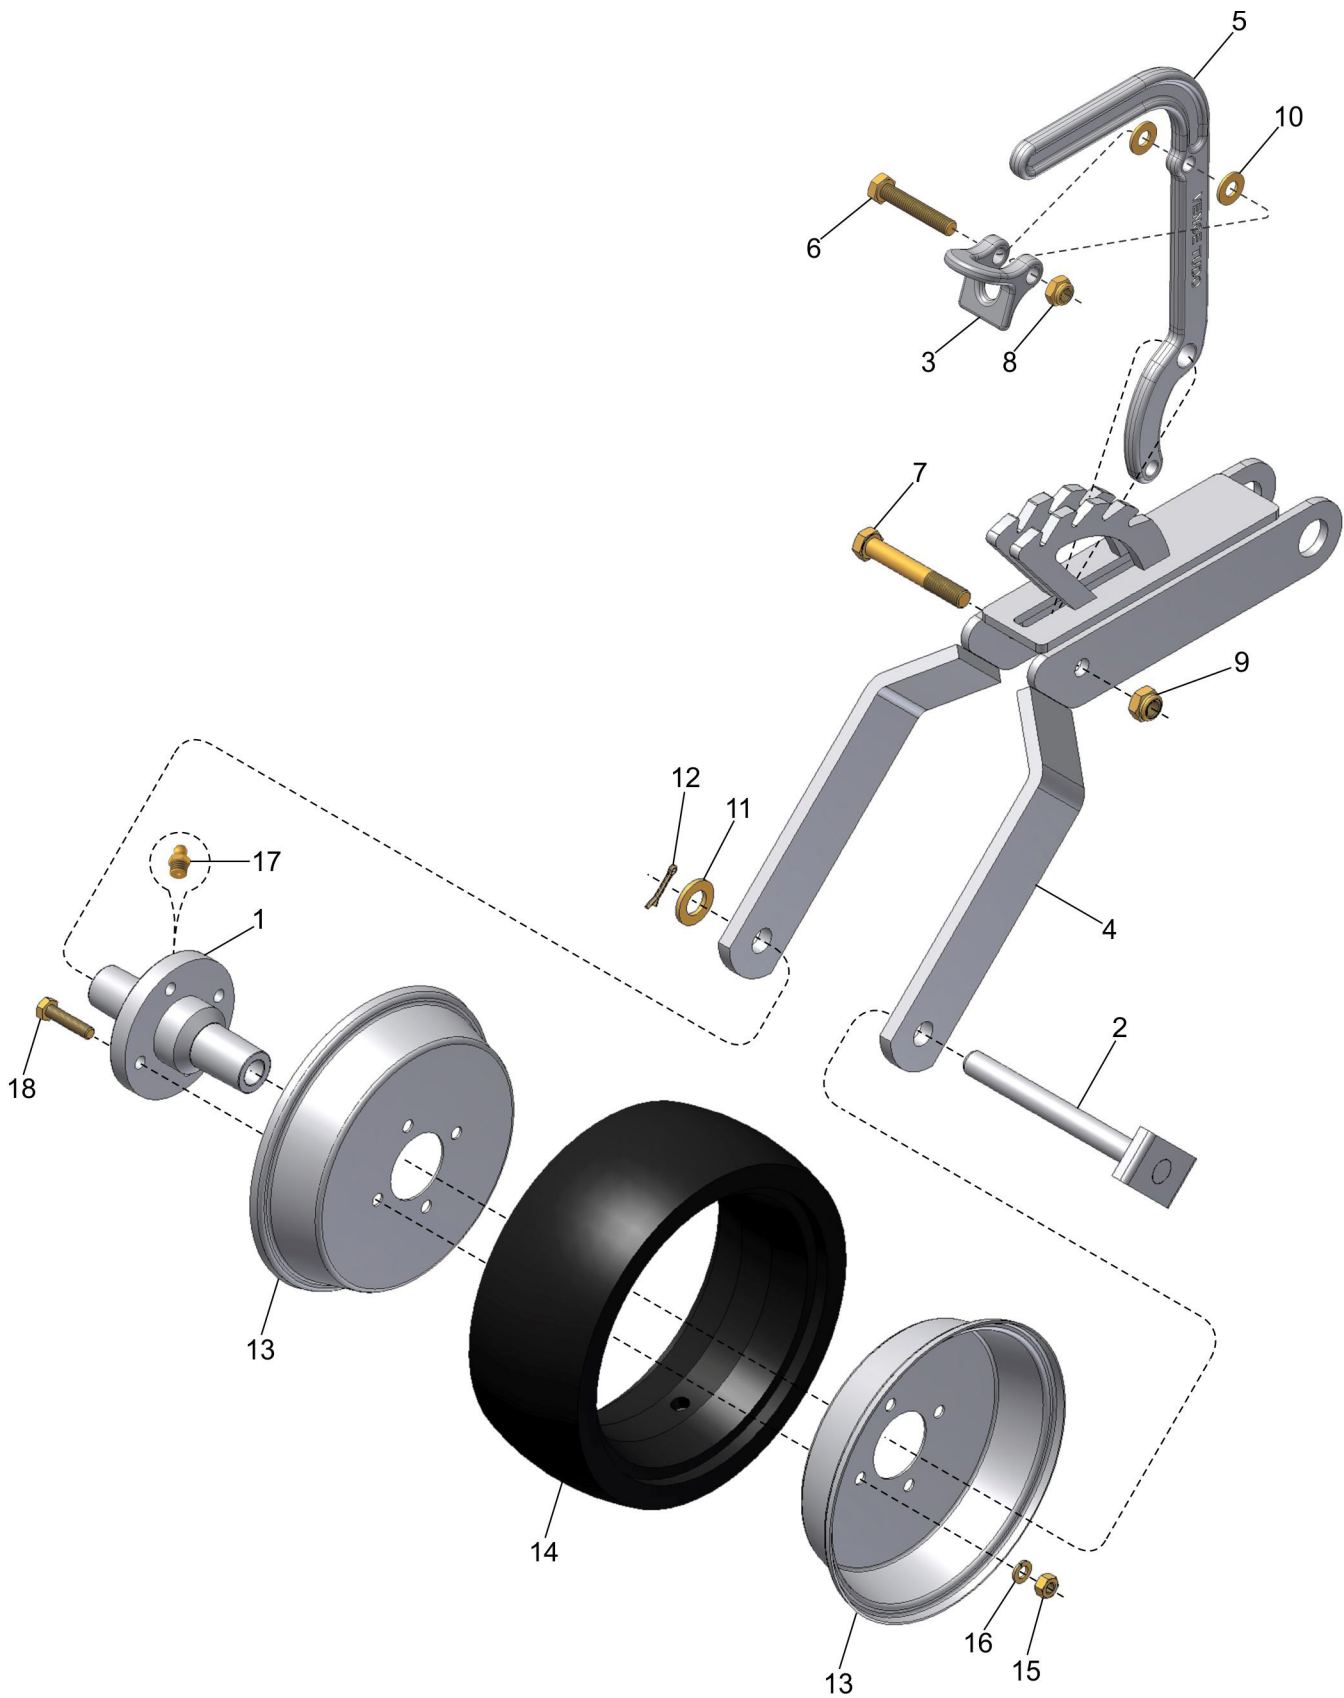

CM 3ª RODA COMPACTADORA

19 { 1, 13, 14, 15, 16, 17, 18 }

CM 3ª RODA COMPACTADORA

REF.	CÓDIGO	DENOMINAÇÃO	QTDE./ CONJUNTO
1	200035001	CUBO	1
2	200072000	CS EIXO	1
3	200410001	TRAVA	1
4	200411000	CS COMPACTADOR 3ª RODA	1
5	200756002	ALAVANCA PRESSÃO DA MOLA	1
6	901309045	PARAF. SEXT. M8x1.25x45 DIN 933 8.8 ZFP	1
7	901316080	PARAF. SEXT. M12x1.75x80 DIN 931 8.8 ZFP	1
8	920110801	PORCA SEXT. AUTOTR. M8x1.25 DIN 985 ZFP	1
9	920111201	PORCA SEXT. AUTOTR. M12x1.75 DIN 985 ZFP	1
10	921030008	ARRUELA LISA 8.4x17x1.5 ZCA	2
11	921030016	ARRUELA LISA 17x30x3 DIN 125-A ZVO	1
12	922171224	CONTRAPINO 3x25 DIN 94 ZCA	1
13	200035002	CALOTA	2
14	900110005	BANDA COMPACTAÇÃO	1
15	920000801	PORCA SEXT. M8x1.25 DIN 934 ZFP	4
16	921050008	ARRUELA DE PRESSÃO B8 DIN 127 ZVO	4
17	924080000	GRAXEIRA RETA M8 x 1 DIN71412	1
18	901309035	PARAF. SEXT. M8x1.25x35 DIN 933 8.8 ZFP	4
19	200035000	CM RODA COMPACTADORA	1
*	200410000	CM 3ª RODA COMPACTADORA	*