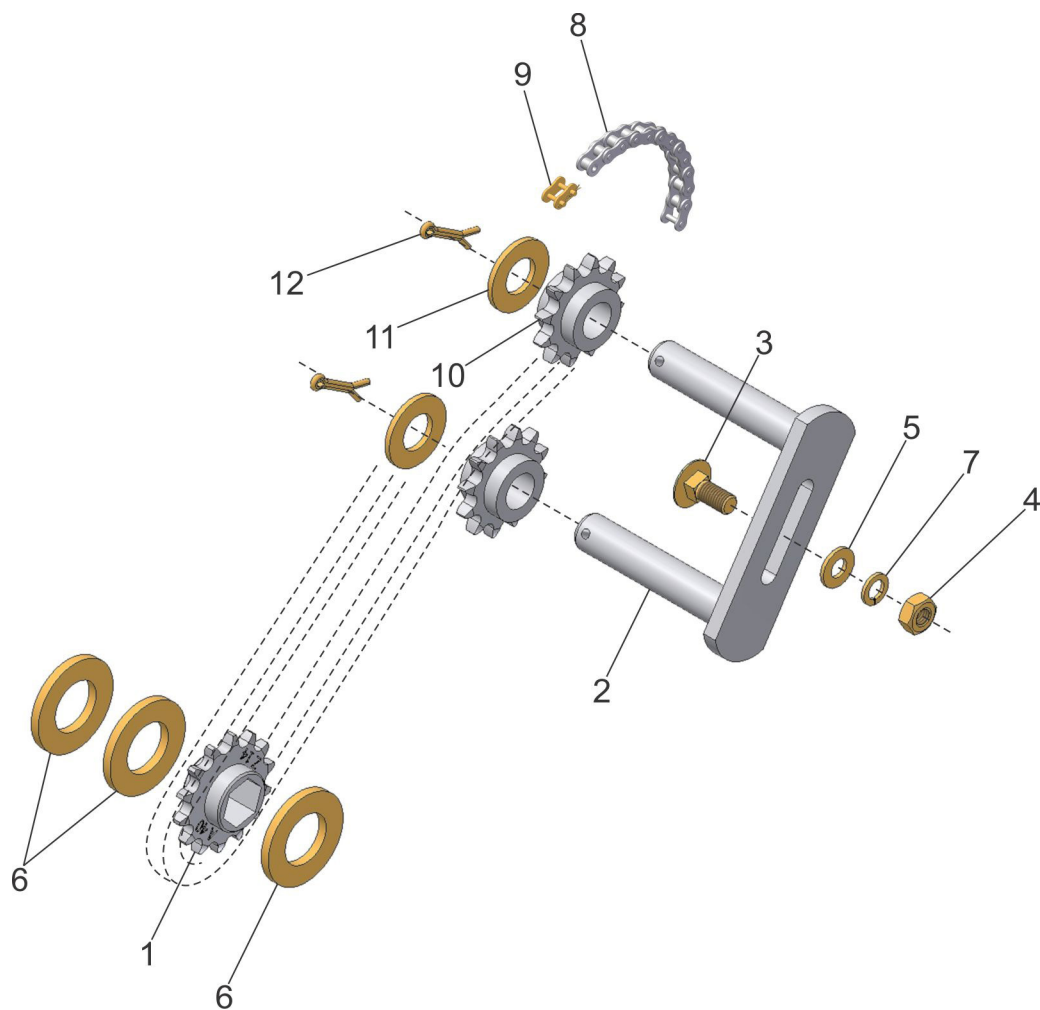

CM TRANSMISSÃO MEXEDOR

13 { 2, 10, 11, 12 }

CM TRANSMISSÃO MEXEDOR

REF.	CÓDIGO	DENOMINAÇÃO	QTDE./ CONJUNTO
1	200767000	CS RODA DENTADA Z14 (EIXO SEXTAVADO)	1
2	013054000	CS ESTICADOR	1
3	902312025	PARAF. FRAN. M10x1.5x25 DIN 603 8.8 ZFP	1
4	920001001	PORCA SEXT. M10x1.5 DIN 934 ZFP	1
5	921030010	ARRUELA LISA 10.5x21x2 DIN 125-A ZVO	1
6	921040062	ARRUELA LISA 27.5x50x4.75 ZVO	3
7	921050010	ARRUELA DE PRESSÃO B10 DIN 127 ZVO	1
8	925010449	CORRENTE DE ROLO ASA 40 083 ELOS	1
9	925160400	EMENDA ASA 40	1
10	900100069	RODA DENTADA Z12	2
11	921040022	ARRUELA LISA 19.5x38x3 ZVO	2
12	922172228	CONTRAPINO 5x30 DIN 94 ZCA	2
13	217086000	CM ESTICADOR DUPLO	1
*	013245000	CM TRANSMISSÃO MEXEDOR	*