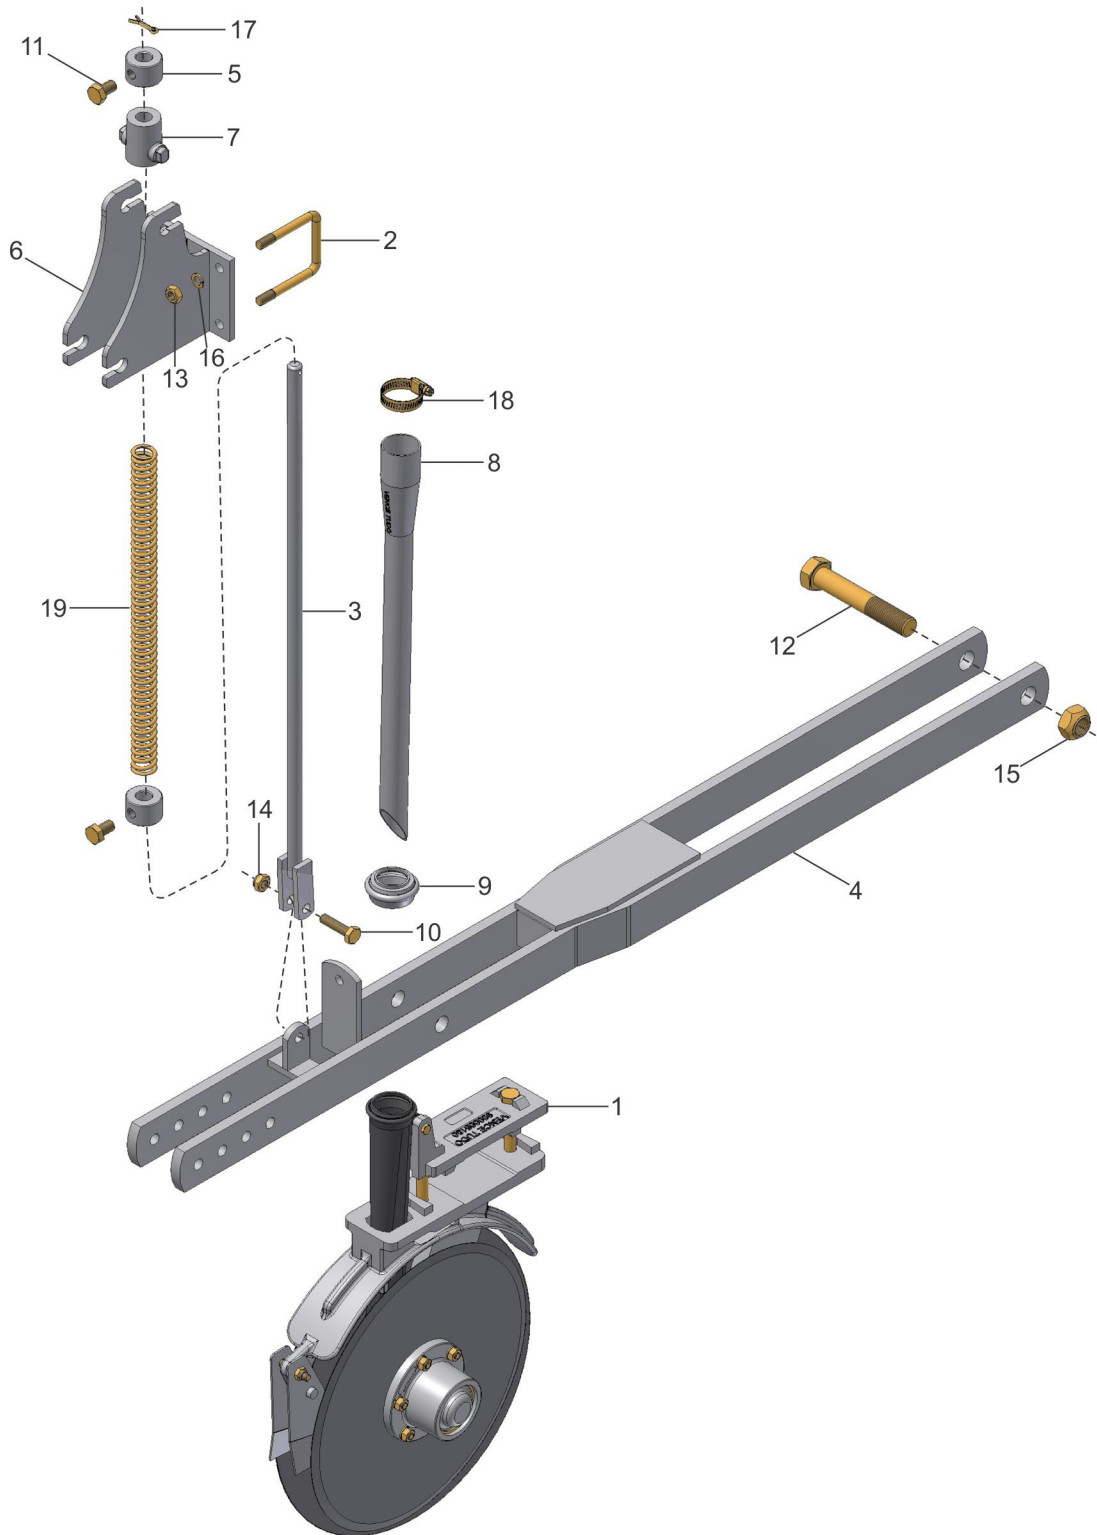

CM LINHA CURTA DIREITA / LONGA ESQUERDA

CM LINHA CURTA DIREITA / LONGA ESQUERDA

REF.	CÓDIGO	DENOMINAÇÃO	QTDE. / CONJ.
1	013259000	CM DISCO DUPLO SEMENTE DIREITO (COMPLETO)	1
1	013258000	CM DISCO DUPLO SEMENTE ESQUERDO (COMPLETO)	1
2	013011001	ABRAÇADEIRA M10	2
3	013029000	CS VARETA	1
4	013057000	CS ESTRUTURA CURTA	1
4	013056000	CS ESTRUTURA LONGA	1
5	013058001	BUCHA BATENTE	2
6	013087000	CS ARTICULADOR HASTES	1
7	900005410	ARTICULADOR	1
8	900100091	CONDUTOR	1
9	900100141	LUVA	1
10	901313040	PARAF. SEXT. M10x1.5x40 DIN 933 8.8 ZFP	1
11	901317020	PARAF. SEXT. M12x1.75x20 DIN 933 8.8 ZCA	2
12	901336130	PARAF. SEXT. M22x2.5x130 DIN 931 8.8 ZFP	1
13	920001001	PORCA SEXT. M10x1.5 DIN 934 ZFP	4
14	920111001	PORCA SEXT. AUTOTR. M10x1.5 DIN 985 ZFP	1
15	920112201	PORCA SEXT. AUTOTR. M22x2.5 DIN 985 ZFP	1
16	921050010	ARRUELA DE PRESSÃO B10 DIN 127 ZVO	4
17	922172224	CONTRAPINO 5x25 DIN 94 ZCA	1
18	931020344	ABRAÇADEIRA ROSCA SEM-FIM 32-44	1
19	936001030	MOLA 23x400	1
*	013078000	CM LINHA CURTA DIREITA	*
*	013058000	CM LINHA LONGA ESQUERDA	*