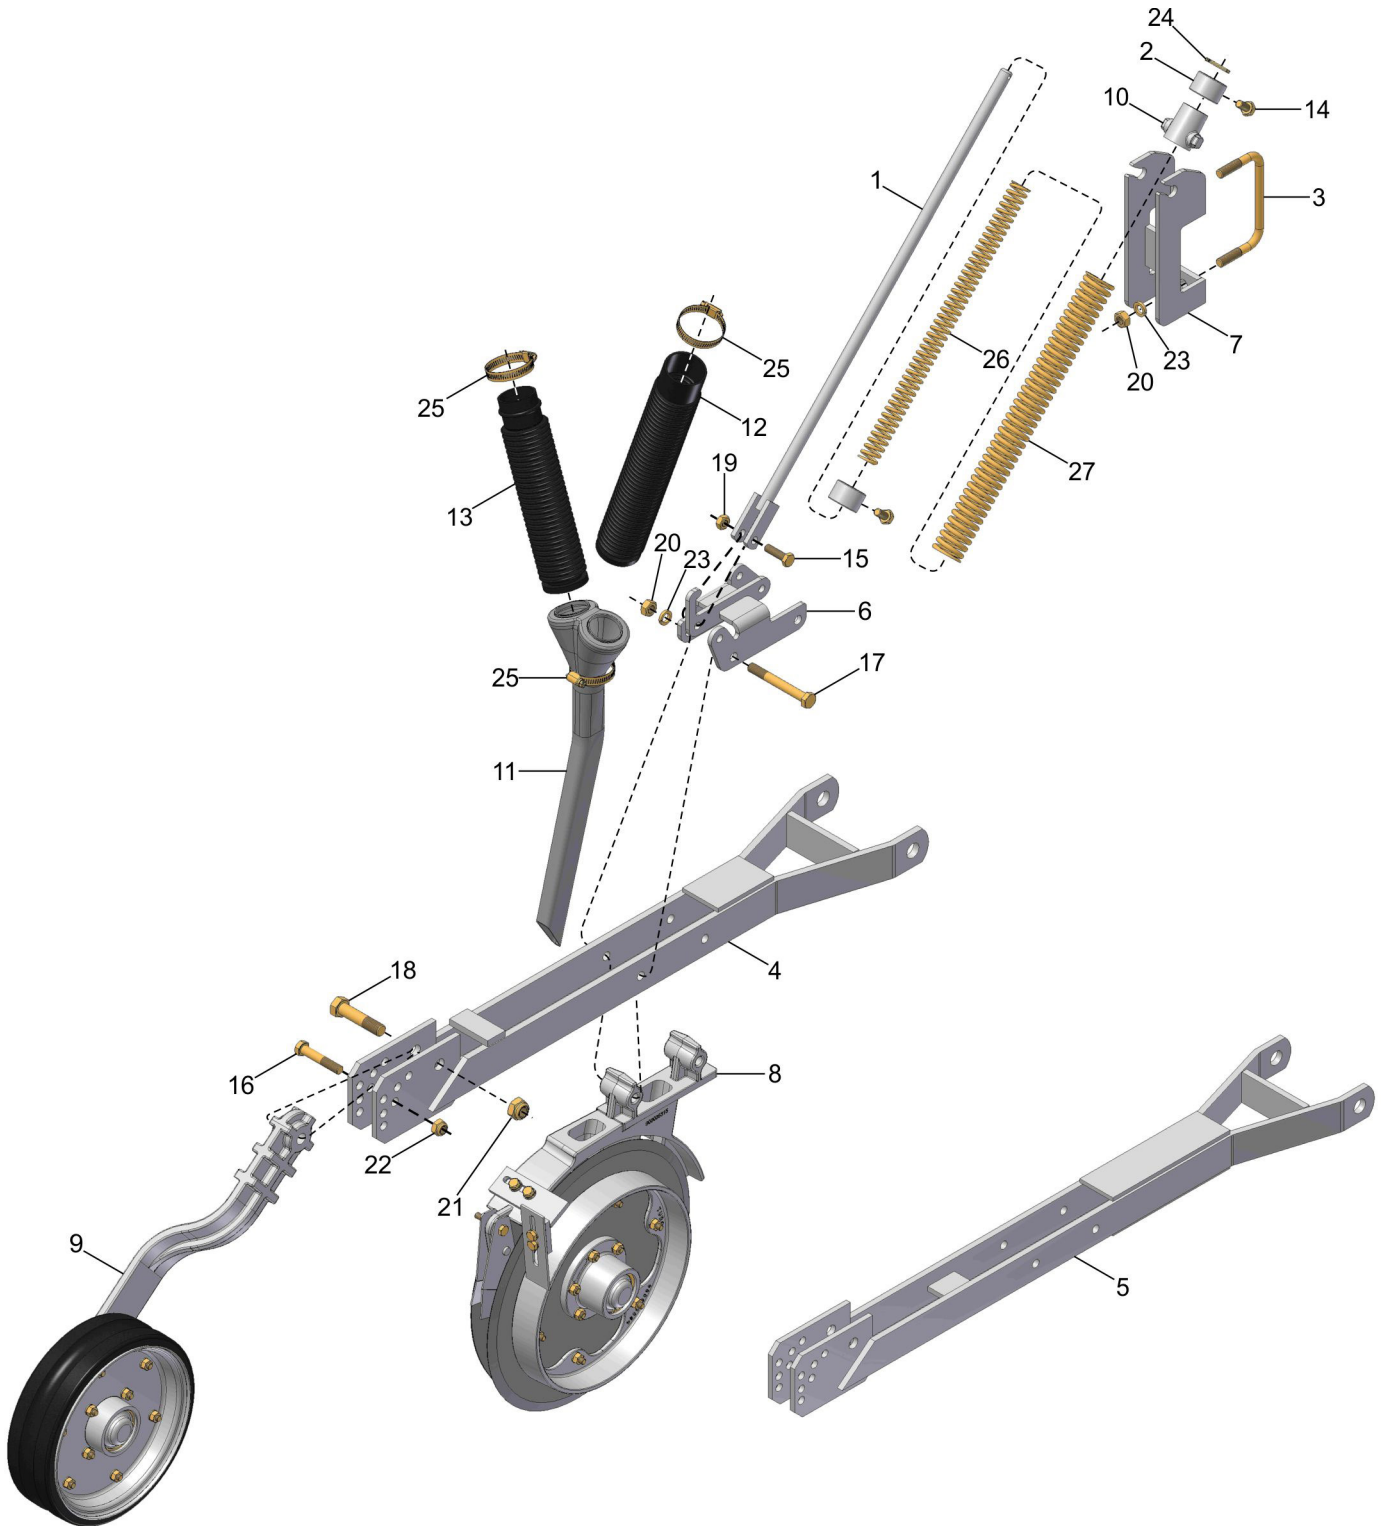

**CM LINHA TRIGO CURTA-LONGA/ DIREITA-ESQUERDA
(Limitador de Arroz)**

**CM LINHA TRIGO CURTA-LONGA/ DIREITA-ESQUERDA
(Limitador de Arroz)**

REF.	CÓDIGO	DENOMINAÇÃO	QTDE./ CONJUNTO
1	013029000	CS VARETA	1
2	013058001	BUCHA BATENTE	2
3	013195001	ABRAÇADEIRA MENOR M12	1
4	013208000	CS GARFO CURTO TRIGO/ARROZ	1
5	013207000	CS GARFO LONGO TRIGO/ARROZ	1
6	013209000	CS ARTICULADOR VARETA	1
7	013210000	CS GUIA VARETA	1
8	013213000	CM SUPORTE DISCO DUPLO DIREITO	1
8	013214000	CM SUPORTE DISCO DUPLO ESQUERDO	1
9	217055000	CM RODA COMPACTADORA	1
10	900005410	ARTICULADOR	1
11	900100557	CONDUTOR Y	1
12	900110025	MANGOTE SEMENTE REF.152 BEGEBOR	1
13	900110030	MANGOTE SEMENTE REF.118 BEGEBOR	1
14	901313020	PARAF. SEXT. M10x1.5x20 DIN 933 8.8 ZFP	2
15	901313035	PARAF. SEXT. M10x1.5x35 DIN 933 8.8 ZFP	1
16	901316065	PARAF. SEXT. M12x1.75x65 DIN 931 8.8 ZFP	1
17	901316100	PARAF. SEXT. M12x1.75x100 DIN 931 8.8 ZFP	2
18	901324070	PARAF. SEXT. M16x2.0x70 DIN 931 8.8 ZFP	1
19	920001001	PORCA SEXT. M10x1.5 DIN 934 ZFP	1
20	920001201	PORCA SEXT. M12x1.75 DIN 934 ZFP	4
21	920111601	PORCA SEXT. AUTOTR. M16x2.0 DIN 985 ZFP	1
22	920111201	PORCA SEXT. AUTOTR. M12x1.75 DIN 985 ZFP	1
23	921050012	ARRUELA DE PRESSÃO B12	4
24	922171824	CONTRAPINO 4x25 DIN 94 ZCA	1
25	931020351	ABRAÇADEIRA ROSCA SEM-FIM 38-51	3
26	936001030	MOLA 23x400	1
27	936001031	MOLA 36x400	1
*	013201000	CM LINHA TRIGO CURTA DIREITA SA (LIMITADOR DE ARROZ)	*
*	013202000	CM LINHA TRIGO CURTA ESQUERDA SA (LIMITADOR DE ARROZ)	*
*	013199000	CM LINHA TRIGO LONGA DIREITA SA (LIMITADOR DE ARROZ)	*
*	013200000	CM LINHA TRIGO LONGA ESQUERDA SA (LIMITADOR DE ARROZ)	*