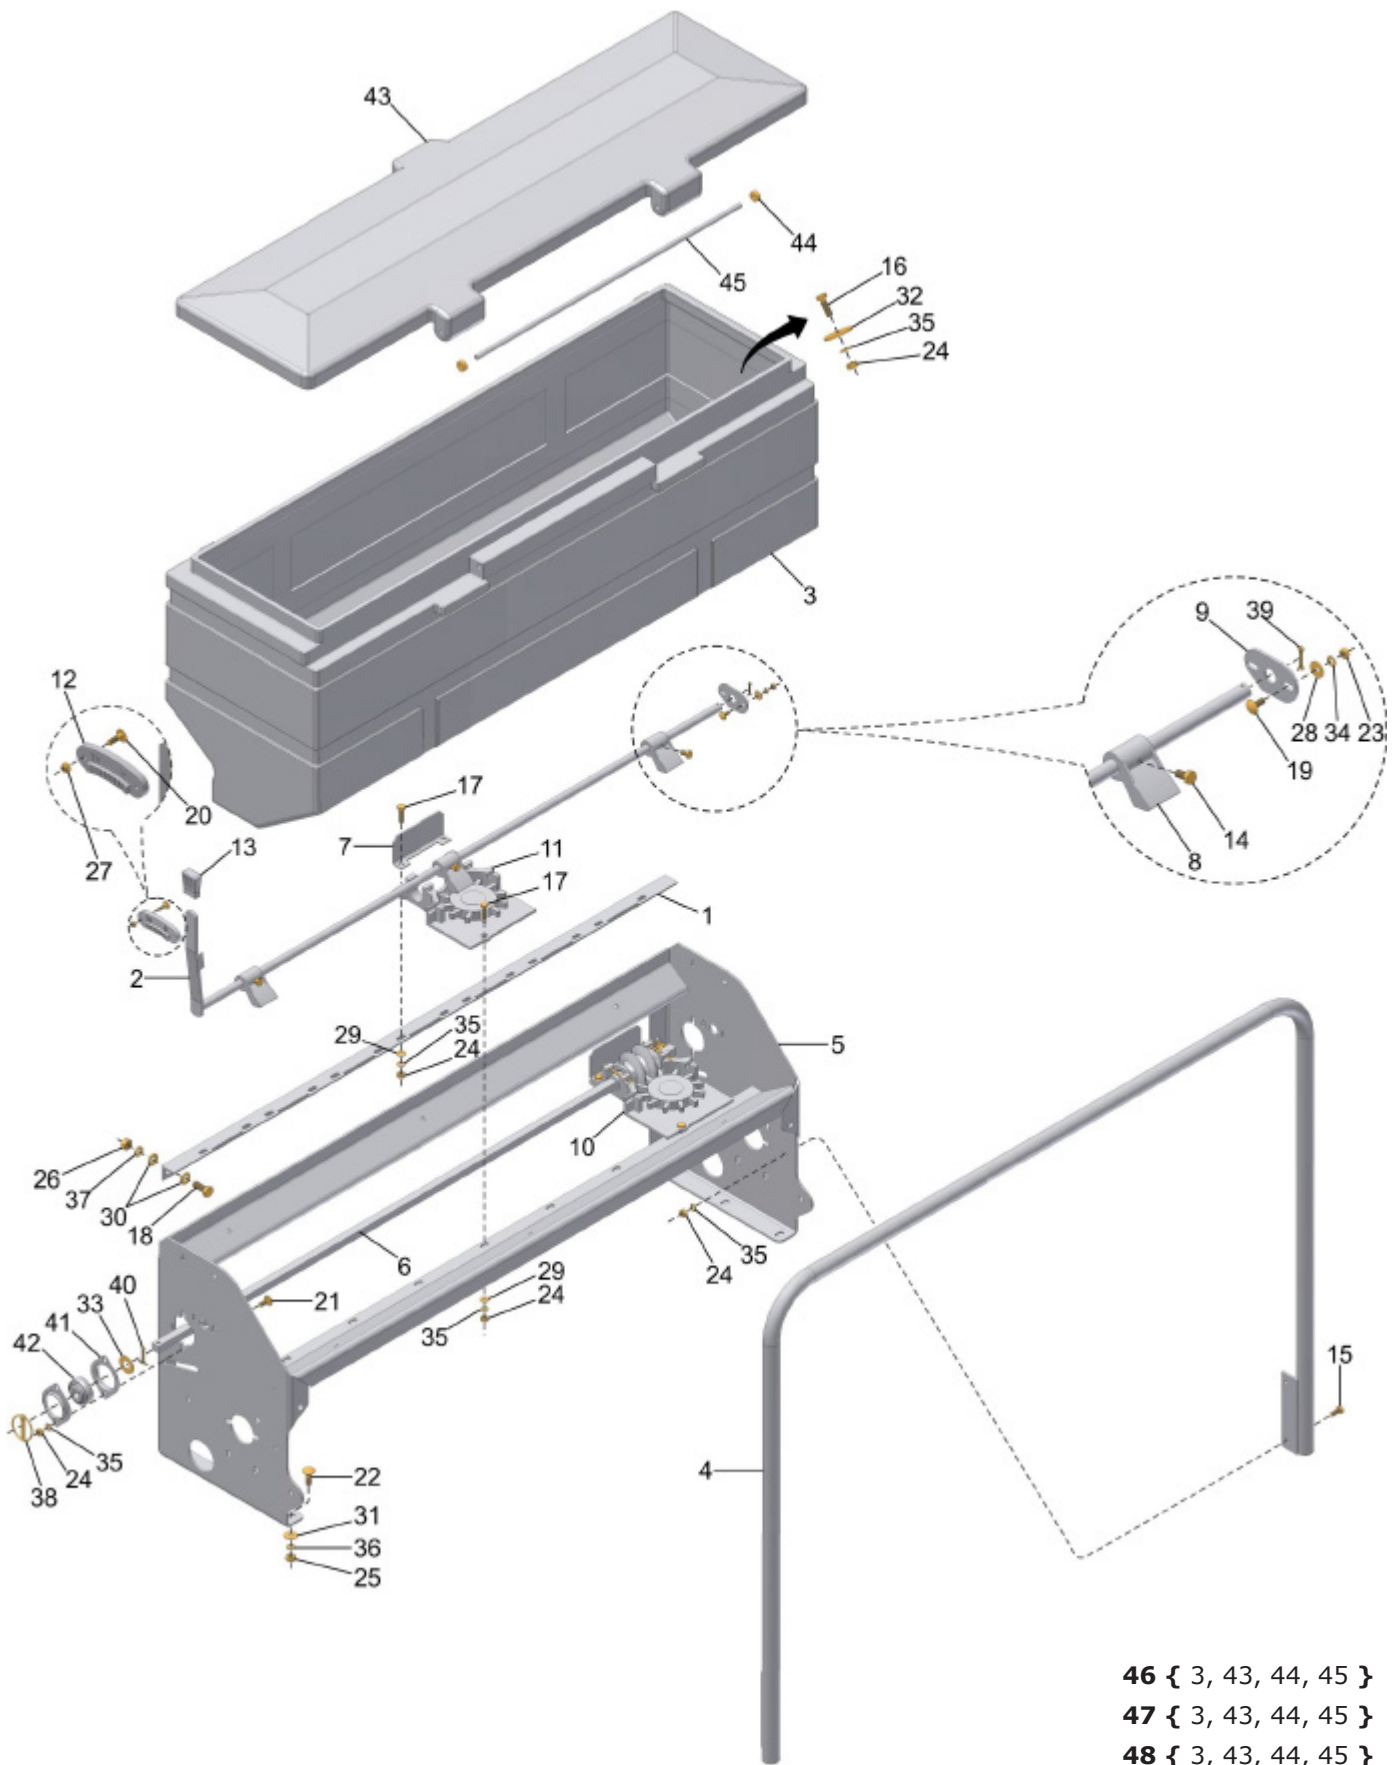

CM BERÇO ADUBO 7300

REF.	CÓDIGO	DENOMINAÇÃO	QTDE./ MÁQUINA				
			2 Linhas Soja - Milho	3 Linhas Soja - Milho	5 Linhas Campo Nativo	7 Linhas Soja - Milho	7 Linhas Soja - Milho 3 Dosadores
1	013004003	SUPORE MESA ADUBO 7300	1	1	1	1	1
2	013100000	CS ALAVANCA DIREITA	1	1	1	1	1
3	013101001	RESERVATÓRIO 1300 ALTA 3 SAÍDAS	1	1	-	-	-
3	013102001	RESERVATÓRIO 1300 ALTA 5 SAÍDAS	-	-	1	-	-
3	080440001	RESERVATÓRIO 1300 ALTA 7 SAÍDAS	-	-	-	1	1
4	013215000	CS CORRIMÃO SA 7300	1	1	1	1	1
5	013237000	CS BERÇO ADUBO 7300	1	1	1	1	1
6	013238001	EIXO 1335	1	1	1	1	1
7	200039001	PROTETOR	3	3	5	5	3
8	200039005	REGULADOR	3	3	5	7	7
9	200039006	GUIA	2	2	2	2	2
10	200203000	CM DOSADOR ADUBO	2	3	5	7	3
11	200204000	CM DOSADOR ADUBO SEM CARACOL	1	-	-	-	4
12	900010069	ESCALA DIREITA	1	1	1	1	1
13	900100127	LUVA	1	1	1	1	1
14	901309016	PARAF. SEXT. M8x1.25x16 DIN 933 8.8 ZFP	3	3	5	7	7
15	901309020	PARAF. SEXT. M8x1.25x20 DIN 933 8.8 ZFP	4	4	4	4	4
16	901309025	PARAF. SEXT. M8x1.25x25 DIN 933 8.8 ZFP	6	6	6	6	6
17	901309030	PARAF. SEXT. M8x1.25x30 DIN 933 8.8 ZFP	9	9	15	21	21
18	901317030	PARAF. SEXT. M12x1.75x30 DIN 933 8.8 ZFP	2	2	2	2	2
19	902304016	PARAF. FRAN. M6x1x16 DIN 603 8.8 ZFP	4	4	4	4	4
20	902304020	PARAF. FRAN. M6x1x20 DIN 603 8.8 ZFP	2	2	2	2	2
21	902308020	PARAF. FRAN. M8x1.25x20 DIN 603 8.8 ZFP	2	2	2	2	2
22	902312030	PARAF. FRAN. M10x1.5x30 DIN 603 8.8 ZFP	6	6	6	6	6
23	920000601	PORCA SEXT. M6x1.0 DIN 934 ZFP	4	4	4	4	4
24	920000801	PORCA SEXT. M8x1.25 DIN 934 ZFP	21	21	27	33	33
25	920001001	PORCA SEXT. M10x1.5 DIN 934 ZFP	6	6	6	6	6
26	920001201	PORCA SEXT. M12x1.75 DIN 934 ZFP	2	2	2	2	2
27	920110601	PORCA SEXT. AUTOTR. M6x1 DIN 985 ZFP	2	2	2	2	2
28	921010006	ARRUELA LISA 6.4x18x1.5 DIN 9021 ZVO	4	4	6	4	6
29	921030008	ARRUELA LISA 8.4x17x1.5 ZCA	9	9	15	21	21
30	921030012	ARRUELA LISA 13x24x2.5 DIN 125-A ZVO	4	4	4	4	4
31	921040040	ARRUELA LISA 10.5x25x2 ZVO	6	6	6	6	6
32	921040102	ARRUELA LISA 8.4x40x3 ZVO	6	6	6	6	6
33	921045003	ARRUELA LISA 16.5x36x1.5 ZVO	1	1	1	1	1
34	921050006	ARRUELA DE PRESSÃO B6 DIN 127 ZVO	4	4	4	4	4
35	921050008	ARRUELA DE PRESSÃO B8 DIN 127 ZVO	21	21	27	33	33
36	921050010	ARRUELA DE PRESSÃO B10 DIN 127 ZVO	6	6	6	6	6
37	921050012	ARRUELA DE PRESSÃO B12 DIN 127 ZVO	2	2	2	2	2
38	922036288	PINO TRAVA COM ARGOLA 1/4"x1 3/4" ZCA	1	1	1	1	1
39	922171224	CONTRAPINO 3x25 DIN 94 ZCA	1	1	1	1	1
40	922171824	CONTRAPINO 4x25 DIN 94 ZCA	1	1	1	1	1
41	926030501	FLANGE OVAL 25mm	2	2	2	2	2
42	927200501	ROLAMENTO QUADRADO 5/8 F 110934.1	1	1	1	1	1
43	71450005	TAMPA 198L	1	1	1	1	1
44	80450008	TAMPÃO	2	2	2	2	2
45	80450016	PINO RESERVATÓRIO	1	1	1	1	1

CM BERÇO ADUBO 7300

- 46 { 3, 43, 44, 45 }
- 47 { 3, 43, 44, 45 }
- 48 { 3, 43, 44, 45 }