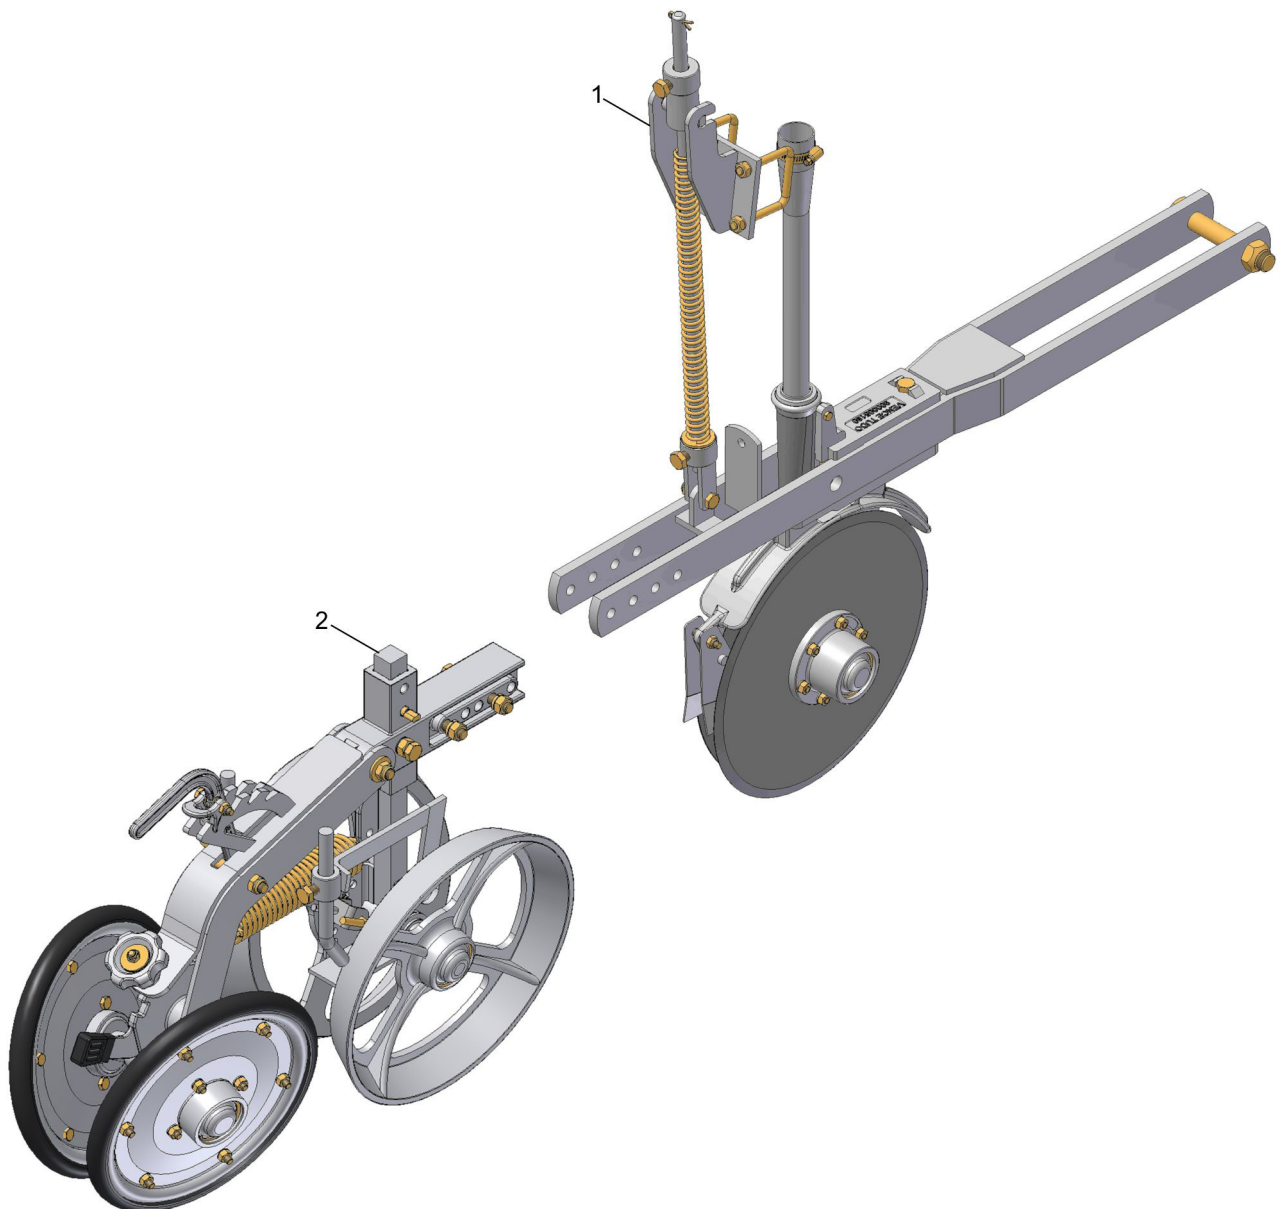

**CM LINHA SEMENTE CURTA-LONGA LIMITADOR EM "V" FERRO
BANDA COMPACTADORA EM "V"**

**CM LINHA SEMENTE CURTA-LONGA LIMITADOR EM "V" FERRO
BANDA COMPACTADORA EM "V"**

REF.	CÓDIGO	DENOMINAÇÃO	QTDE./ CONJ.
1	072035000	CM LINHA CURTA DIREITA	1
1	072034000	CM LINHA LONGA ESQUERDA	1
2	020046000	CM LIMITADOR EM "V" FERRO/ BANDA COMPACTADORA EM "V"	1
*	013186000	CM LINHA SEMEN. CURTA LIMIT. EM "V" FERRO/ BANDA COMPAC. EM "V"	*
*	013187000	CM LINHA SEMEN. LONGA LIMIT. EM "V" FERRO/ BANDA COMPAC. EM "V"	*