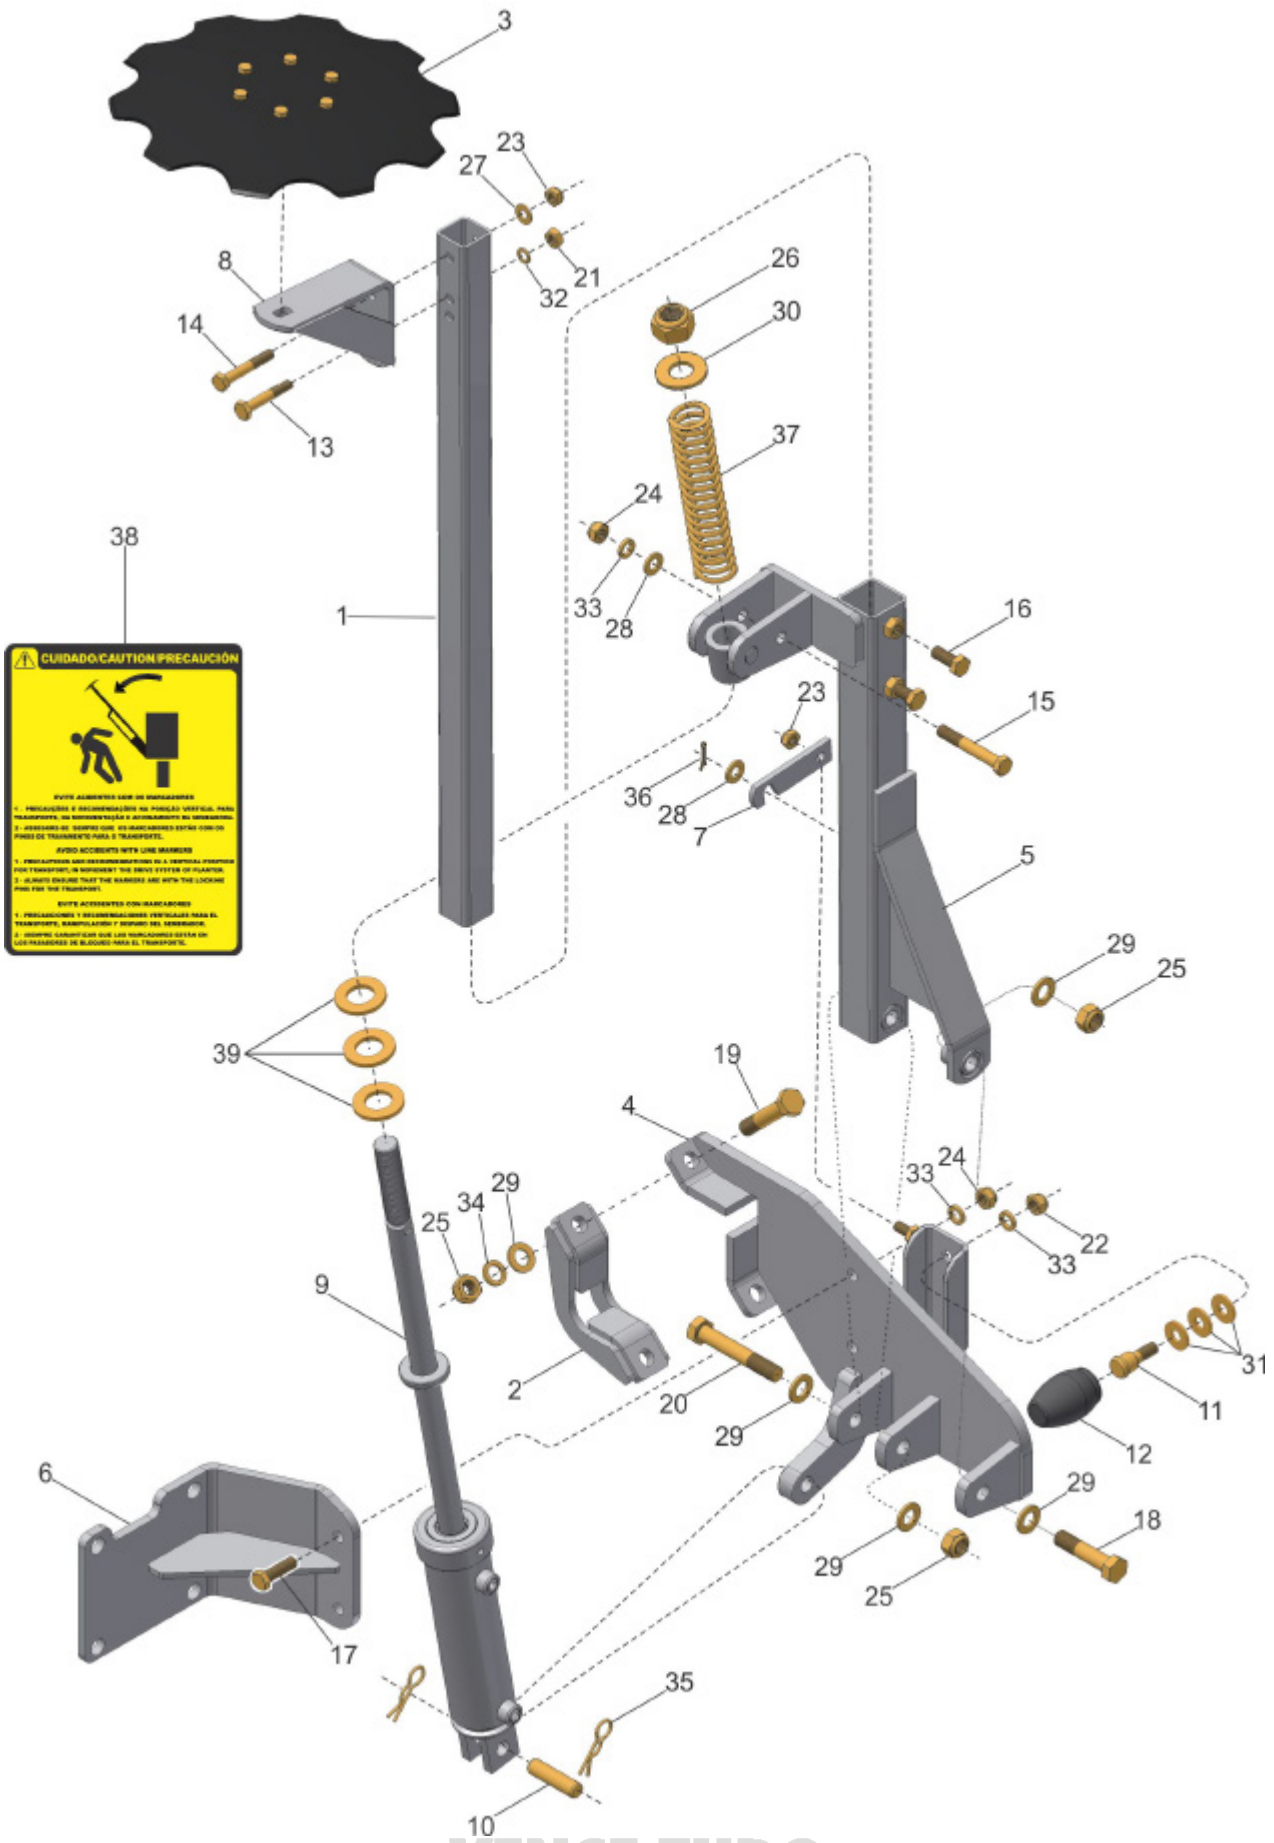

CM MARCADOR DIREITO/ESQUERDO (Opcional)

CM MARCADOR DIREITO/ESQUERDO (Opcional)

REF.	CÓDIGO	DENOMINAÇÃO	QTDE./ CONJUNTO
1	017020004	TUBO 40 X 40 X 800	1
2	017022000	CS ABRAÇADEIRA TUBO 100 X 80	1
3	017023000	CM DISCO RECORTADO 13"	1
4	017026000	CS SUPORTE MARCADOR DE LINHA DIREITO	1
4	017019000	CS SUPORTE MARCADOR DE LINHA ESQUERDO	1
5	017027000	CS BRAÇO DIREITO	1
5	017020000	CS BRAÇO ESQUERDO	1
6	017028000	CS REFORÇO RODADO MARCADOR DIREITO	1
6	017021000	CS REFORÇO RODADO MARCADOR ESQUERDO	1
7	20048002	ENGATE	1
8	20053000	CS SUPORTE MARCADOR	1
9	200062000	CM CILINDRO HIDRÁULICO 2"	1
10	200207001	PINO	1
11	301071001	PINO	1
12	900110002	BATENTE	1
13	901312060	PARAF. SEXT. M10x1.5x60 DIN 931 8.8 ZFP	1
14	901312065	PARAF. SEXT. M10x1.5x65 DIN 931 8.8 ZFP	1
15	901316080	PARAF. SEXT. M12x1.75x80 DIN 931 8.8 ZFP	1
16	901317030	PARAF. SEXT. M12x1.75x30 DIN 933 8.8 ZFP	2
17	901317040	PARAF. SEXT. M12x1.75x40 DIN 933 8.8 ZFP	2
18	901324070	PARAF. SEXT. M16x2.0x70 DIN 931 8.8 ZFP	1
19	901324080	PARAF. SEXT. M16x2.0x80 DIN 931 8.8 ZFP	2
20	901324100	PARAF. SEXT. M16x2.0x100 DIN 931 8.8 ZFP	1
21	920001001	PORCA SEXT. M10x1.5 DIN 934 ZFP	1
22	920001201	PORCA SEXT. M12x1.75 DIN 934 ZFP	1
23	920111001	PORCA SEXT. AUTOTR. M10x1.5 DIN 985 ZFP	2
24	920111201	PORCA SEXT. AUTOTR. M12x1.75 DIN 985 ZFP	3
25	920111601	PORCA SEXT. AUTOTR. M16x2.0 DIN 985 ZFP	4
26	920112402	PORCA SEXT. AUTOTR. M24x2 DIN 985 ZFP	1
27	921030010	ARRUELA LISA 10.5x21x2 DIN 125-A ZVO	1
28	921030012	ARRUELA LISA 13x24x2.5 DIN 125-A ZVO	2
29	921030016	ARRUELA LISA 17x30x3 DIN 125-A ZVO	6
30	921040035	ARRUELA LISA 24.5x50x4.75 ZVO	1
31	921040042	ARRUELA LISA 13x30x3 ZVO	3
32	921050010	ARRUELA DE PRESSÃO B10 DIN 127 ZVO	1
33	921050012	ARRUELA DE PRESSÃO B12 DIN 127 ZVO	4
34	921050016	ARRUELA DE PRESSÃO B16 DIN 127 ZVO	2
35	922051242	PINO TRAVA R 3.0x60 ZCA (TECNOMOLA 221x3.00)	2
36	922171224	CONTRAPINO 3x25 DIN 94 ZCA	1
37	936001006	MOLA	1
38	934005063	AD CUIDADO EVITE ACIDENTES	1
39	921040062	ARRUELA LISA 27.5x50x4.75 ZVO	3
*	017025000	CM MARCADOR DIREITO	*
*	017024000	CM MARCADOR ESQUERDO	*