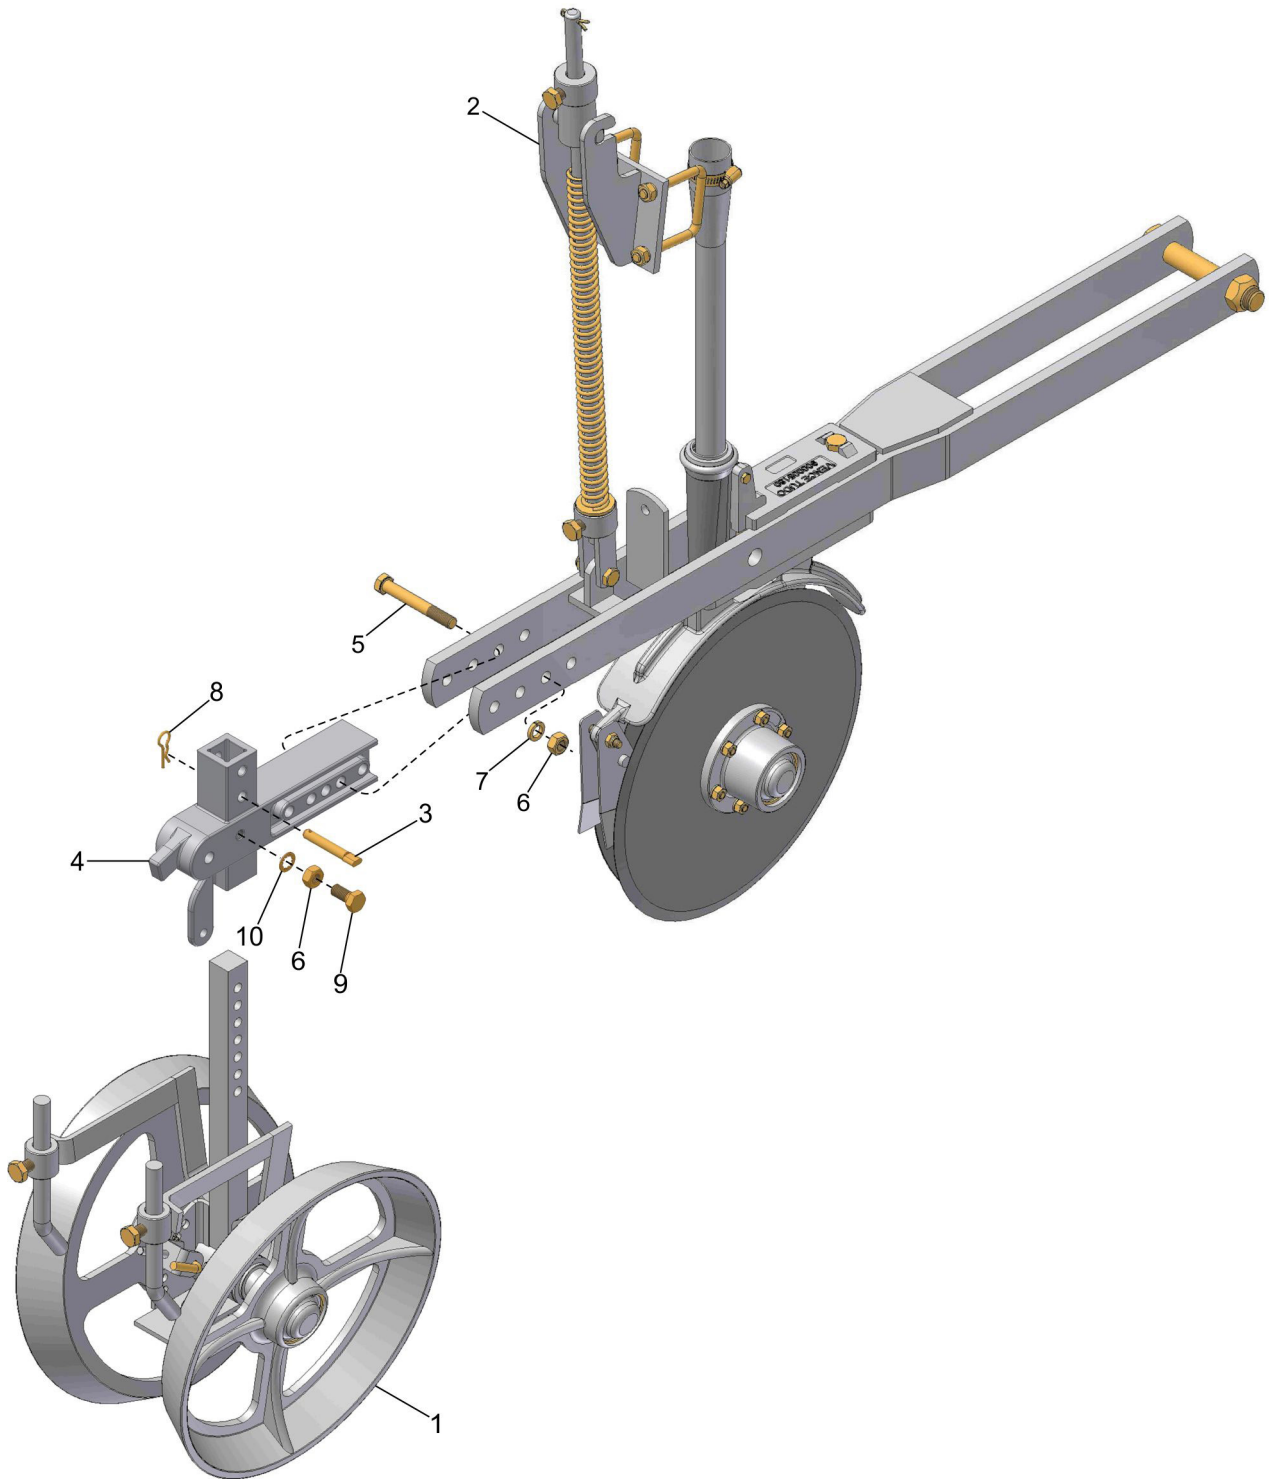

CM LINHA SEMENTE CURTA-LONGA/ LIMITADOR EM "V" FERRO

CM LINHA SEMENTE CURTA-LONGA/ LIMITADOR EM "V" FERRO

REF.	CÓDIGO	DENOMINAÇÃO	QTDE./ CONJUNTO
1	013109000	CM LIMITADOR EM "V" FERRO	1
2	072035000	CM LINHA CURTA DIREITA	1
2	072034000	CM LINHA LONGA ESQUERDA	1
3	200224003	PINO	1
4	200433001	ENGATE DO LIMITADOR	1
5	901316090	PARAF. SEXT. M12x1.75x90 DIN 931 8.8 ZFP	2
6	920001201	PORCA SEXT. M12x1.75 DIN 934 ZFP	3
7	921050012	ARRUELA DE PRESSÃO B12 DIN 127 ZVO	2
8	922051236	PINO TRAVA R 2.8x42 ZCA (TECNOMOLA 204x2.80)	1
9	901317025	PARAF. SEXT. M12x1.75x25 DIN 933 8.8 ZFP	1
10	921090012	ARRUELA DENT A12 DIN 6798 ZVO	1
*	013188000	CM LINHA SEMENTE CURTA/ LIMITADOR EM "V" FERRO	*
*	013189000	CM LINHA SEMENTE LONGA/ LIMITADOR EM "V" FERRO	*