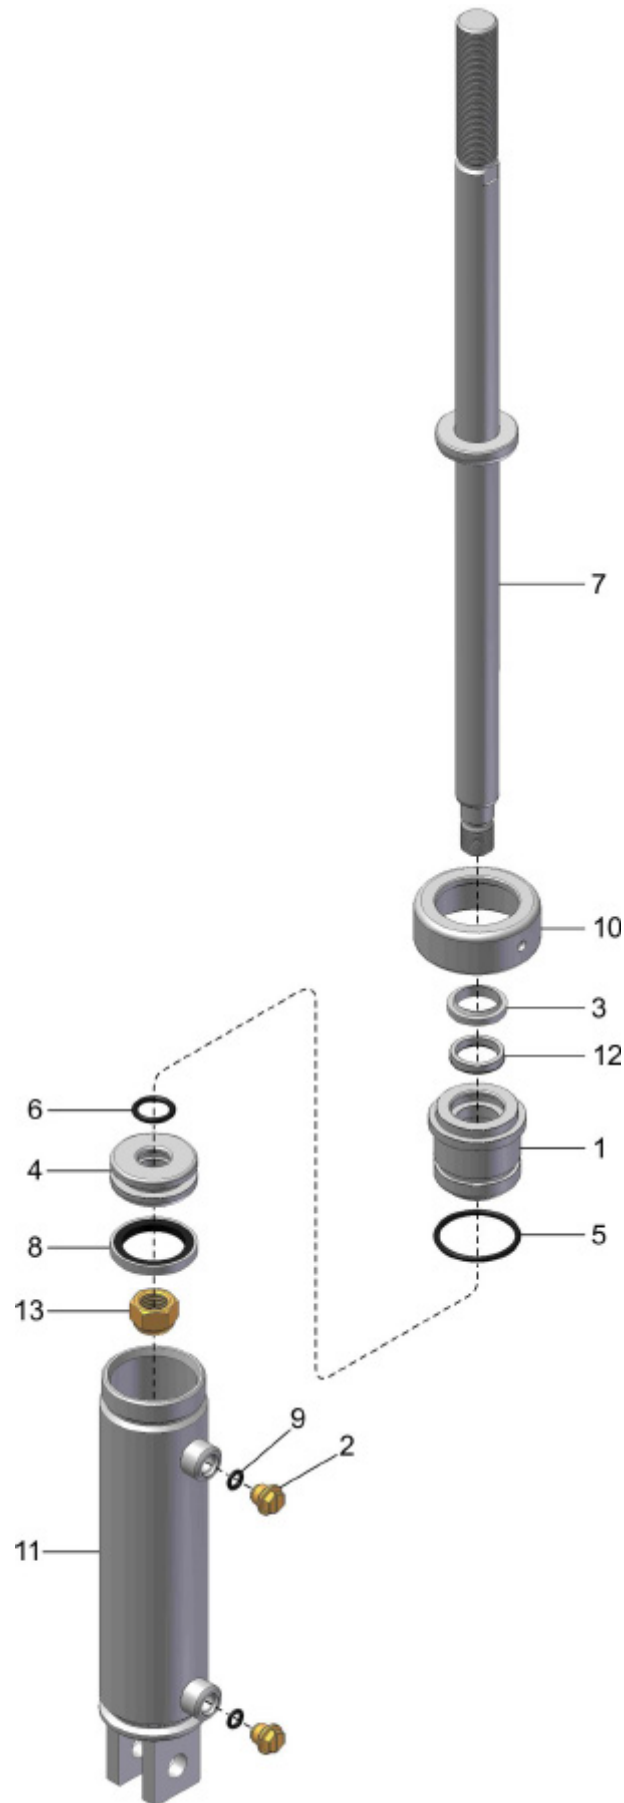

CM CILINDRO HIDRÁULICO 2" (Opcional)

14 { 3, 5, 6, 8, 12 }

CM CILINDRO HIDRÁULICO 2" (Opcional)

REF.	CÓDIGO	DENOMINAÇÃO	QTDE./ CONJUNTO
1	200062002	GUIA 2"	1
2	932068201	TAMPÃO 1/2"	2
3	932056701	ANEL RASPADOR 1"	1
4	200062001	ÊMBOLO 2"	1
5	932056604	ANEL O'RING Ø44.04 x 3.53	1
6	932056605	ANEL O'RING Ø13.94 x 2.62	1
7	200127000	CS HASTE 1"	1
8	932057901	BANDA DE VEDAÇÃO + EXPANSOR 2"	1
9	932056641	ANEL O'RING Ø7.6 x 2.6	2
10	200062003	ANEL DE FECHAMENTO 2"	1
11	200128000	CS CAMISA 2"	1
12	932056801	GAXETA POLYPAK 1"	1
13	920115829	PORCA SEXT. AUTOTRAVANTE BAIXA 3/4" UNF POL	1
14	200129000	KIT REPARO CILINDRO	*
*	200062000	CM CILINDRO HIDRÁULICO 2"	*