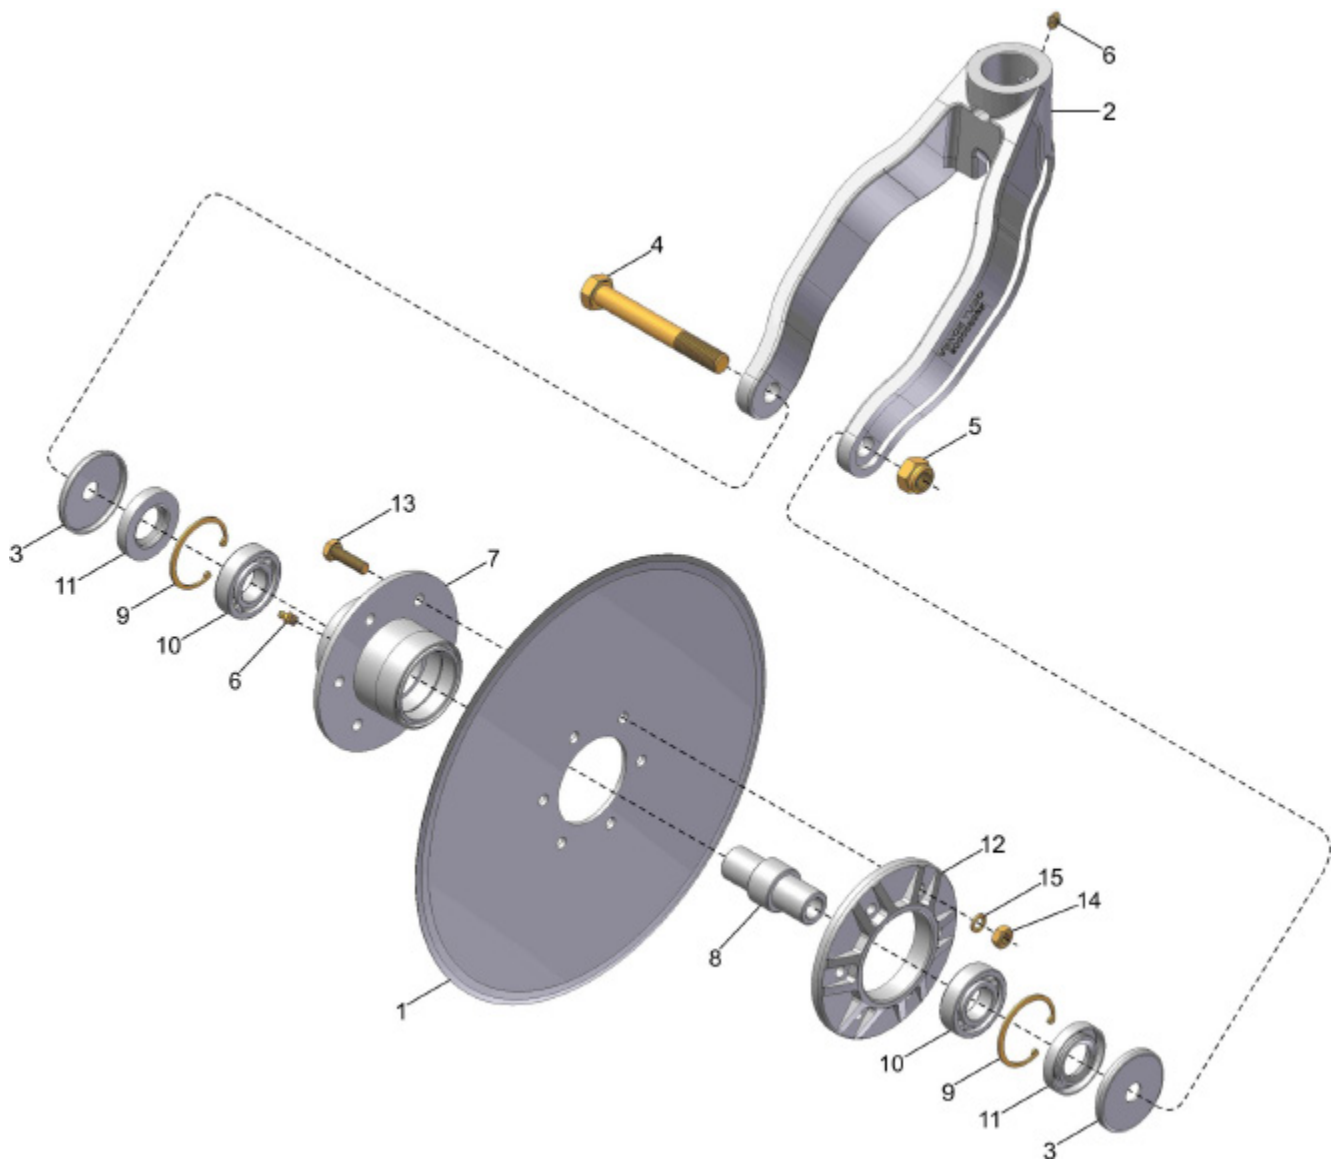

CM DISCO DE CORTE 16" e 17"

16 { 7, 8, 9, 10, 11 }

17 { 1, 12, 13, 14, 15, 16 }

CM DISCO DE CORTE 16" e 17"

REF.	CÓDIGO	DENOMINAÇÃO	QTDE./ CONJUNTO
1	001024001	DISCO PLANO 16"	1
1	200013001	DISCO PLANO 17"	1
2	200013002	SUPORTE DISCO	1
3	200013004	PROTETOR	2
4	901328140	PARAF. SEXT. M18x2.5x140 DIN 931 8.8 ZFP	1
5	920111801	PORCA SEXT. AUTOTR. M18x2.5 DIN 985 ZFP	1
6	924080000	GRAXEIRA RETA M8 x 1 DIN71412	2
7	200012001	CUBO	1
8	200012002	EIXO	1
9	923202062	ANEL ELÁSTICO I62 DIN 472	2
10	927015006	ROLAMENTO RÍGIDO DE ESFERAS 6206 30x62x16	2
11	928010110	RETENTOR 01273 BA 30x62x10	2
12	900005163	FLANGE	1
13	901313035	PARAF. SEXT. M10x1.5x35 DIN 933 8.8 ZFP	6
14	920001001	PORCA SEXT. M10x1.5 DIN 934 ZFP	6
15	921050010	ARRUELA DE PRESSÃO B10 DIN 127 ZVO	6
16	200012000	CM CUBO	1
17	001024000	CM DISCO 16"	1
17	200009000	CM DISCO 17"	1
*	001025000	CM DISCO DE CORTE 16"	*
*	200013000	CM DISCO DE CORTE 17"	*