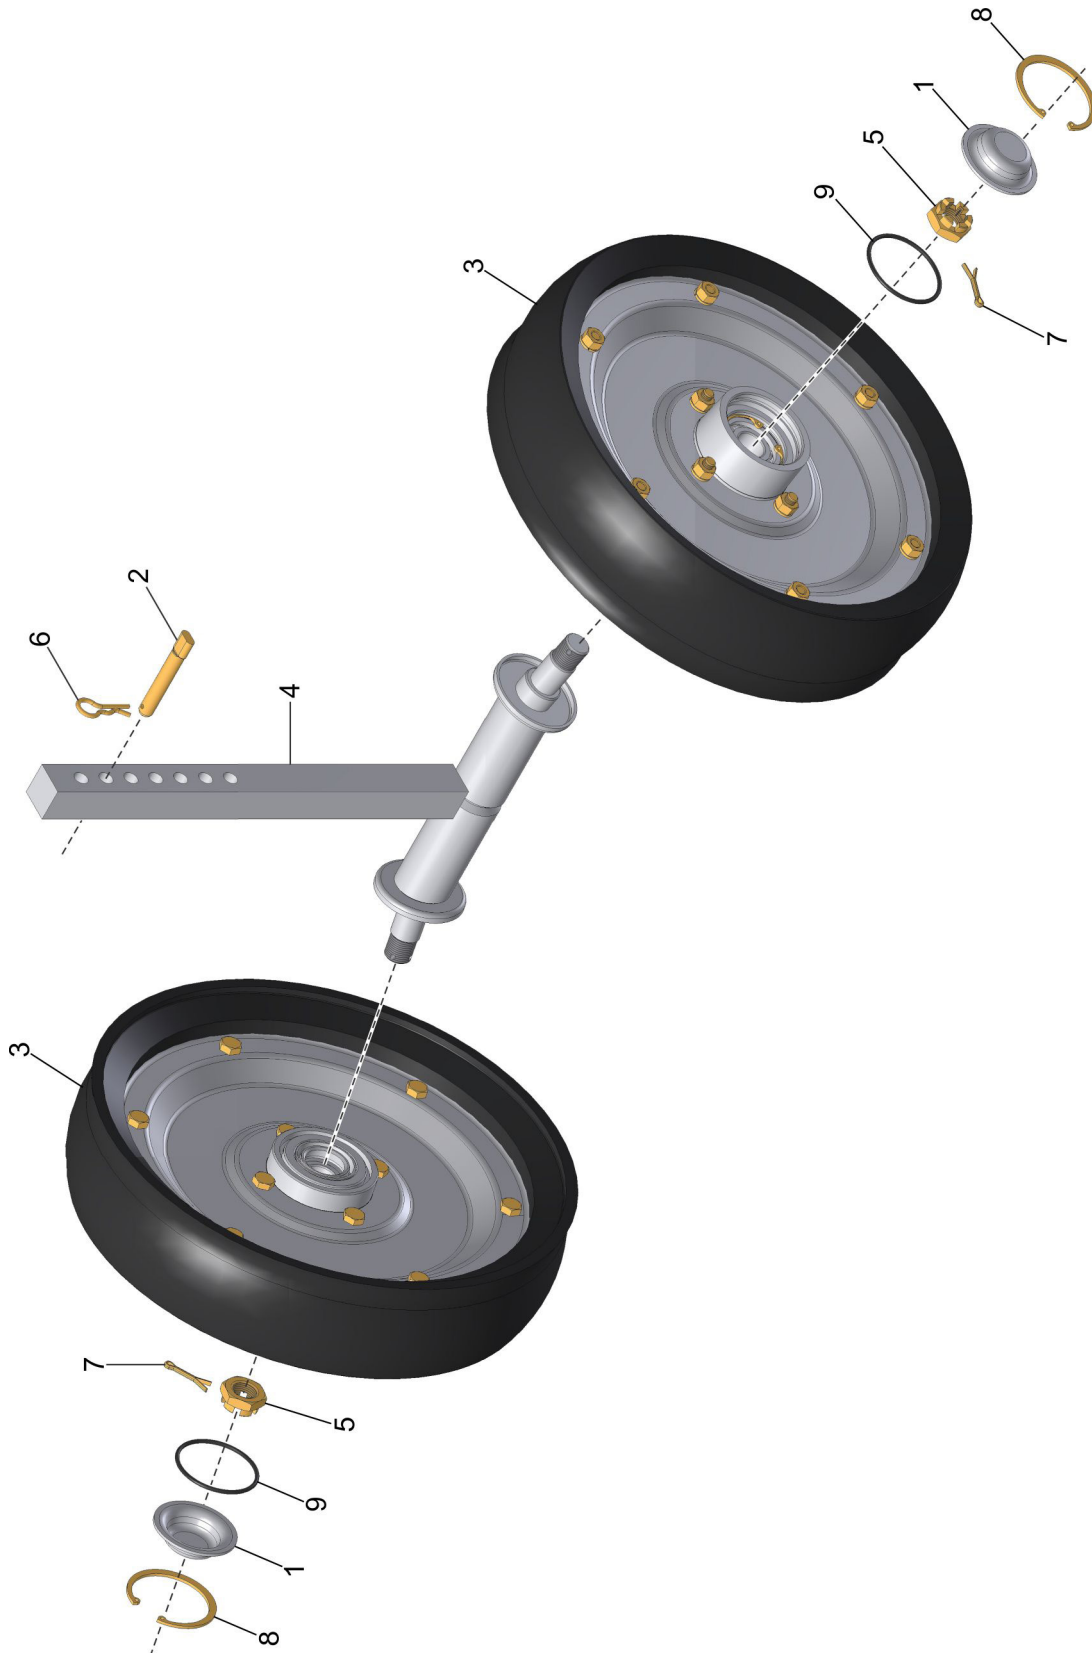

**CM LIMITADOR FIXO**

**CM LIMITADOR FIXO**

REF.	CÓDIGO	DENOMINAÇÃO	QTDE./CONJUNTO
1	200224001	CALOTA	2
2	200224003	PINO	1
3	200226000	CM RODA	2
4	200905000	CS LIMITADOR FIXO	1
5	920521822	PORCA SEXT. CASTELO M18x1.5 DIN 937 POL	2
6	922051236	PINO TRAVA R 2.8x42 ZCA (TECNOMOLA 204x2.80)	1
7	922171228	CONTRAPINO 3x30 DIN 94 ZCA	2
8	923224058	ANEL ELÁSTICO I58 ABAULADO	2
9	932056628	ANEL O'RING Ø52.07x2.62 2137(PARKER)	2
*	<b>200906000</b>	<b>CM LIMITADOR FIXO</b>	*