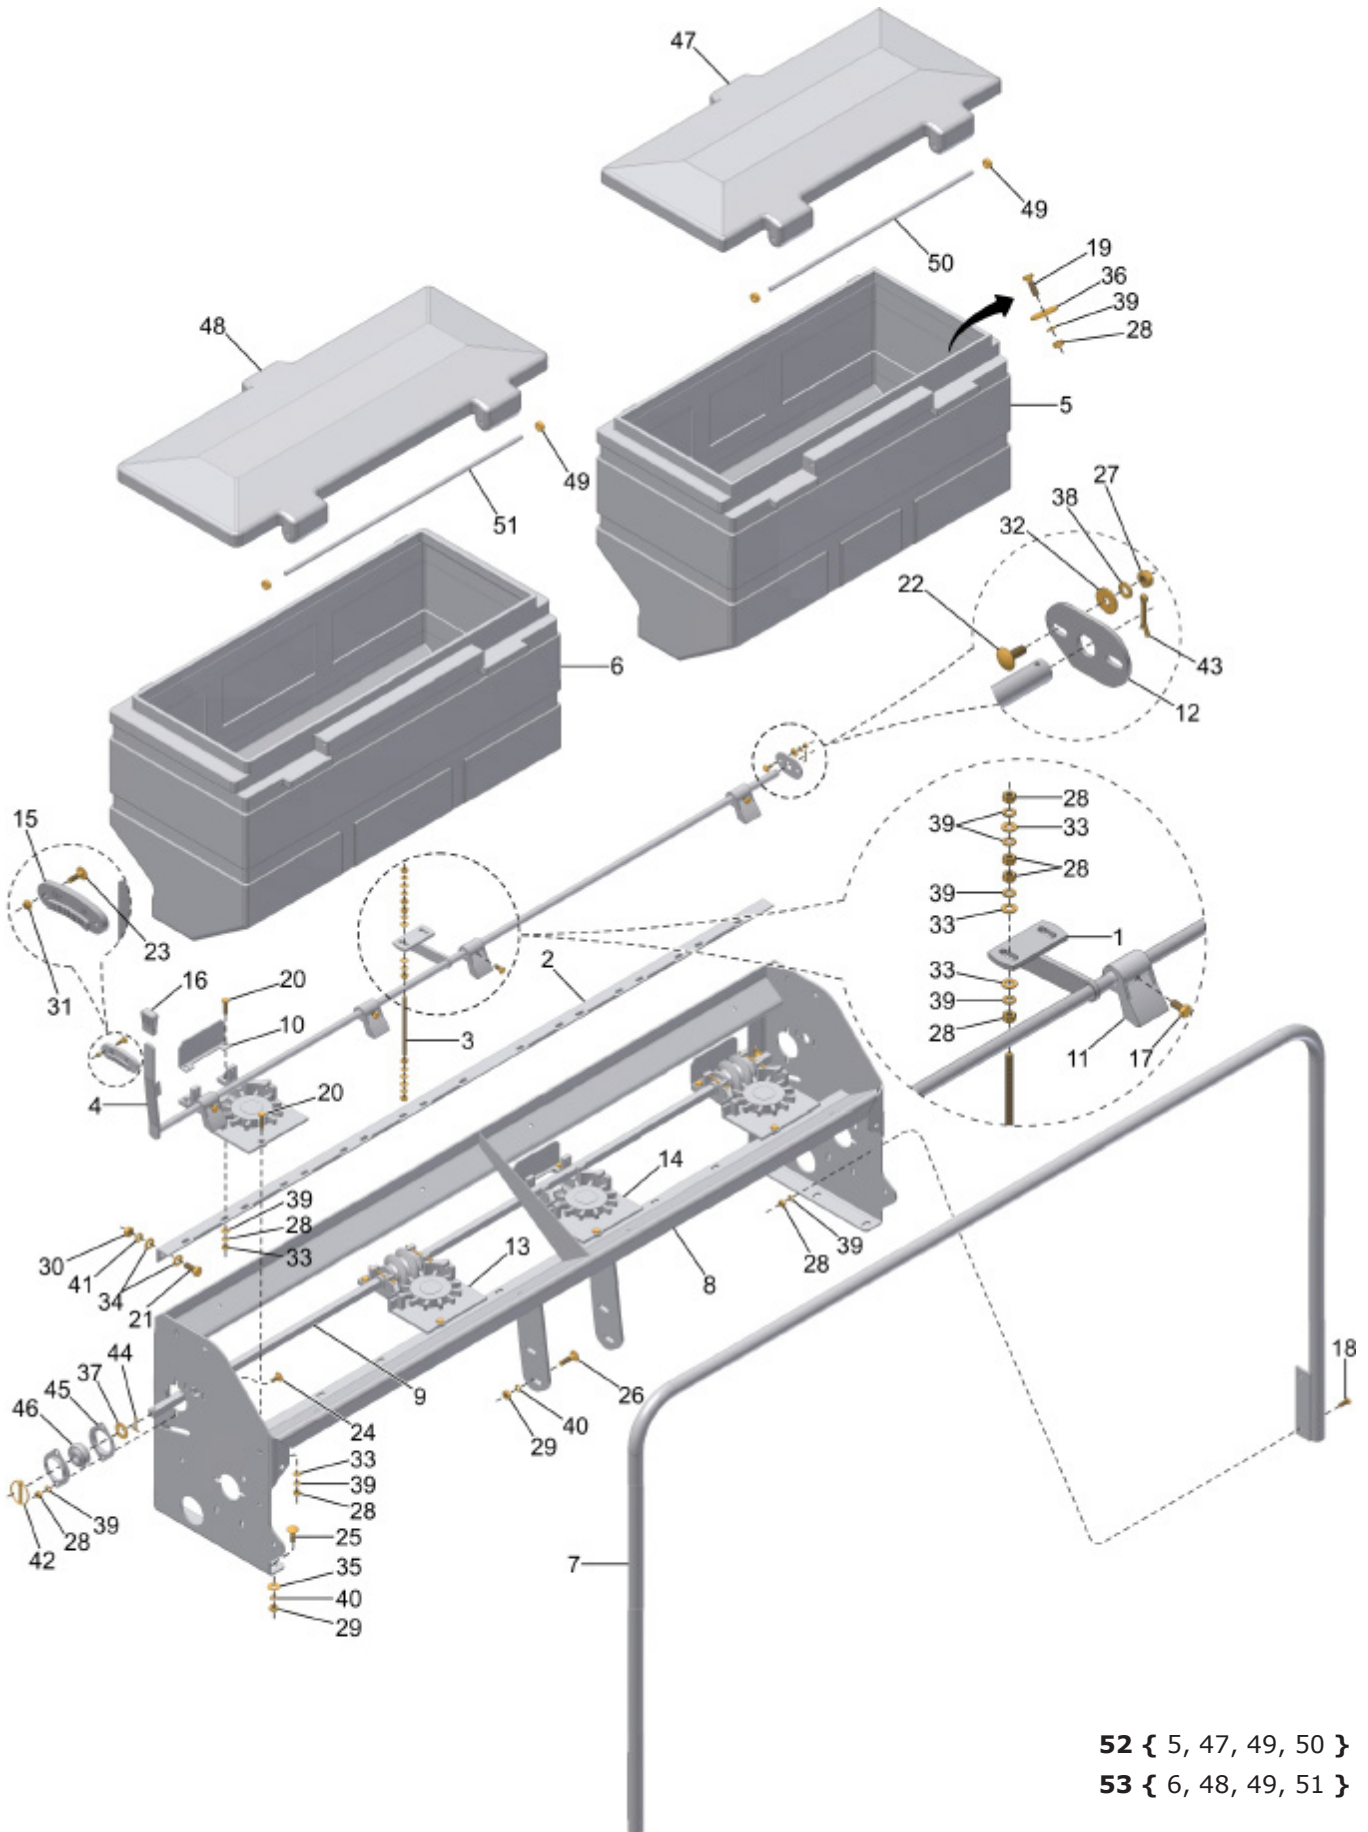

CM BERÇO ADUBO 9400

52 { 5, 47, 49, 50 }

53 { 6, 48, 49, 51 }

CM BERÇO ADUBO 9400

REF.	CÓDIGO	DENOMINAÇÃO	QTDE./ MÁQUINA					
			2 Linhas Soja - Milho	3 Linhas Soja - Milho	4 Linhas Soja - Milho	7 Linhas Campo Nativo	9 Linhas Trigo - Arroz	9 Linhas Trigo - Arroz 4 Dosadores
1	013239000	CS ALINHADOR EIXO ADUBO	1	1	1	1	1	1
2	014004002	SUORTE MESA ADUBO 9400	1	1	1	1	1	1
3	014004003	REGULADOR MESA ADUBO	2	2	2	2	2	2
4	014021000	CS ALAVANCA REGULADORA 9400	1	1	1	1	1	1
5	014022001	RESERVATÓRIO 800 ALTA 2 SAÍDAS	1	1	1	-	-	-
5	014024001	RESERVATÓRIO 800 ALTA 3 SAÍDAS	-	-	-	1	-	-
5	81310001	RESERVATÓRIO 800 ALTA 4 SAÍDAS	-	-	-	-	1	1
6	014023001	RESERVATÓRIO 900 ALTA 2 SAÍDAS	1	1	1	-	-	-
6	014025001	RESERVATÓRIO 900 ALTA 4 SAÍDAS	-	-	-	1	-	-
6	81340001	RESERVATÓRIO 900 ALTA 5 SAÍDAS	-	-	-	-	1	1
7	014084000	CS CORRIMÃO SA 9400	1	1	1	1	1	1
8	014085000	CS BERÇO ADUBO 9400	1	1	1	1	1	1
9	014086001	EIXO 1765	1	1	1	1	1	1
10	200039001	PROTETOR	3	2	3	5	7	7
11	200039005	REGULADOR	4	4	4	7	10	9
12	200039006	GUIA	2	2	2	2	2	2
13	200203000	CM DOSADOR ADUBO	2	3	4	7	9	5
14	200204000	CM DOSADOR ADUBO SEM CARACOL	2	1	-	-	-	4
15	900010069	ESCALA DIREITA	1	1	1	1	1	1
16	900100127	LUVA	1	1	1	1	1	1
17	901309016	PARAF. SEXT. M8x1.25x16 DIN 933 8.8 ZFP	4	4	4	7	10	9
18	901309020	PARAF. SEXT. M8x1.25x20 DIN 933 8.8 ZFP	4	4	4	4	4	4
19	901309025	PARAF. SEXT. M8x1.25x25 DIN 933 8.8 ZFP	8	8	8	8	8	8
20	901309030	PARAF. SEXT. M8x1.25x30 DIN 933 8.8 ZFP	11	12	12	19	25	24
21	901317030	PARAF. SEXT. M12x1.75x30 DIN 933 8.8 ZFP	2	2	2	2	2	2
22	902304016	PARAF. FRAN. M6x1x16 DIN 603 8.8 ZFP	4	4	4	4	4	4
23	902304020	PARAF. FRAN. M6x1x20 DIN 603 8.8 ZFP	2	2	2	2	2	2
24	902308020	PARAF. FRAN. M8x1.25x20 DIN 603 8.8 ZFP	2	2	2	2	2	2
25	902312030	PARAF. FRAN. M10x1.5x30 DIN 603 8.8 ZFP	6	6	6	6	6	6
26	902312040	PARAF. FRAN. M10x1.5x40 DIN 603 8.8 ZFP	4	4	4	4	4	4
27	920000601	PORCA SEXT. M6x1.0 DIN 934 ZFP	4	4	4	4	4	4
28	920000801	PORCA SEXT. M8x1.25 DIN 934 ZFP	37	37	37	45	52	50
29	920001001	PORCA SEXT. M10x1.5 DIN 934 ZFP	10	10	10	10	10	10
30	920001201	PORCA SEXT. M12x1.75 DIN 934 ZFP	2	2	2	2	2	2
31	920110601	PORCA SEXT. AUTOTR. M6x1 DIN 985 ZFP	2	2	2	2	2	2
32	921010006	ARRUELA LISA 6.4x18x1.5 DIN 9021 ZVO	4	4	4	4	4	4
33	921030008	ARRUELA LISA 8.4x17x1.5 ZCA	22	23	23	31	38	36
34	921030012	ARRUELA LISA 13x24x2.5 DIN 125-A ZVO	4	4	4	4	4	4
35	921040040	ARRUELA LISA 10.5x25x2 ZVO	6	6	6	6	6	6
36	921040102	ARRUELA LISA 8.4x40x3 ZVO	8	8	8	8	8	8
37	921045003	ARRUELA LISA 16.5x36x1.5 ZVO	1	1	1	1	1	1
38	921050006	ARRUELA DE PRESSÃO B6 DIN 127 ZVO	4	4	4	4	4	4
39	921050008	ARRUELA DE PRESSÃO B8 DIN 127 ZVO	37	37	37	45	52	50
40	921050010	ARRUELA DE PRESSÃO B10 DIN 127 ZVO	10	10	10	10	10	10
41	921050012	ARRUELA DE PRESSÃO B12 DIN 127 ZVO	2	2	2	2	2	2