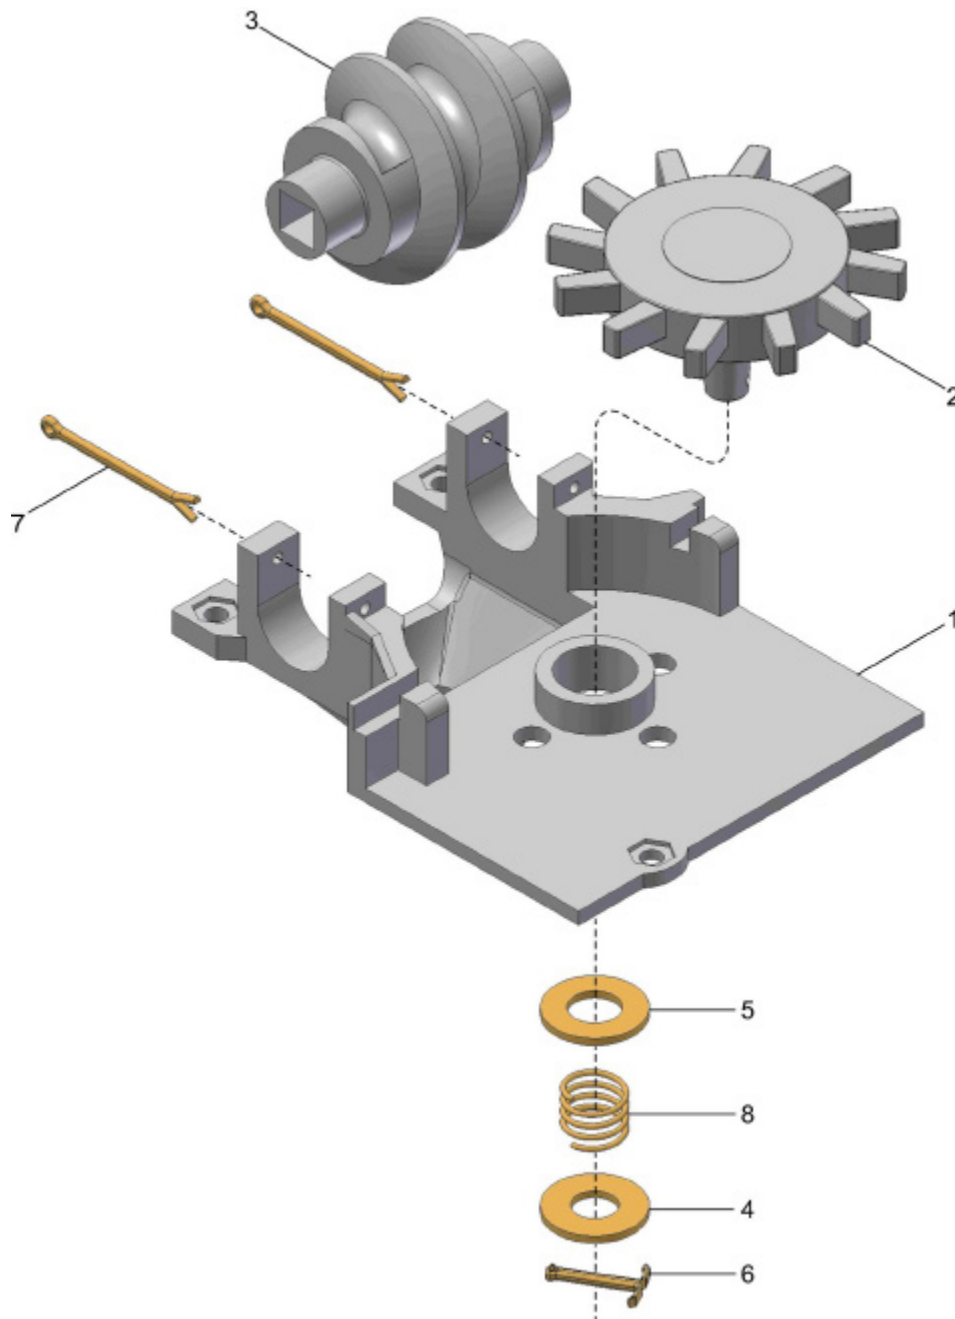

CM DOSADOR ADUBO

9 { 1, 2, 3, 4, 5, 6, 7, 8 }

10 { 1, 3, 4, 5, 6, 7, 8 }

CM DOSADOR ADUBO

REF.	CÓDIGO	DENOMINAÇÃO	QTDE./ CONJUNTO
2	200203002	ROTOR Z12	1
3	900015006	ACIONADOR CARACOL	1
4	921040020	ARRUELA LISA 17x38x3 ZVO	1
5	921040022	ARRUELA LISA 19.5x38x3 ZVO	1
6	922171824	CONTRAPINO 4x25 DIN 94 ZCA	1
7	922172244	CONTRAPINO 5x65 DIN 94 ZCA	2
8	936001008	MOLA	1
9	200203000	CM DOSADOR ADUBO	*
10	200204000	CM DOSADOR ADUBO SEM CARACOL	*