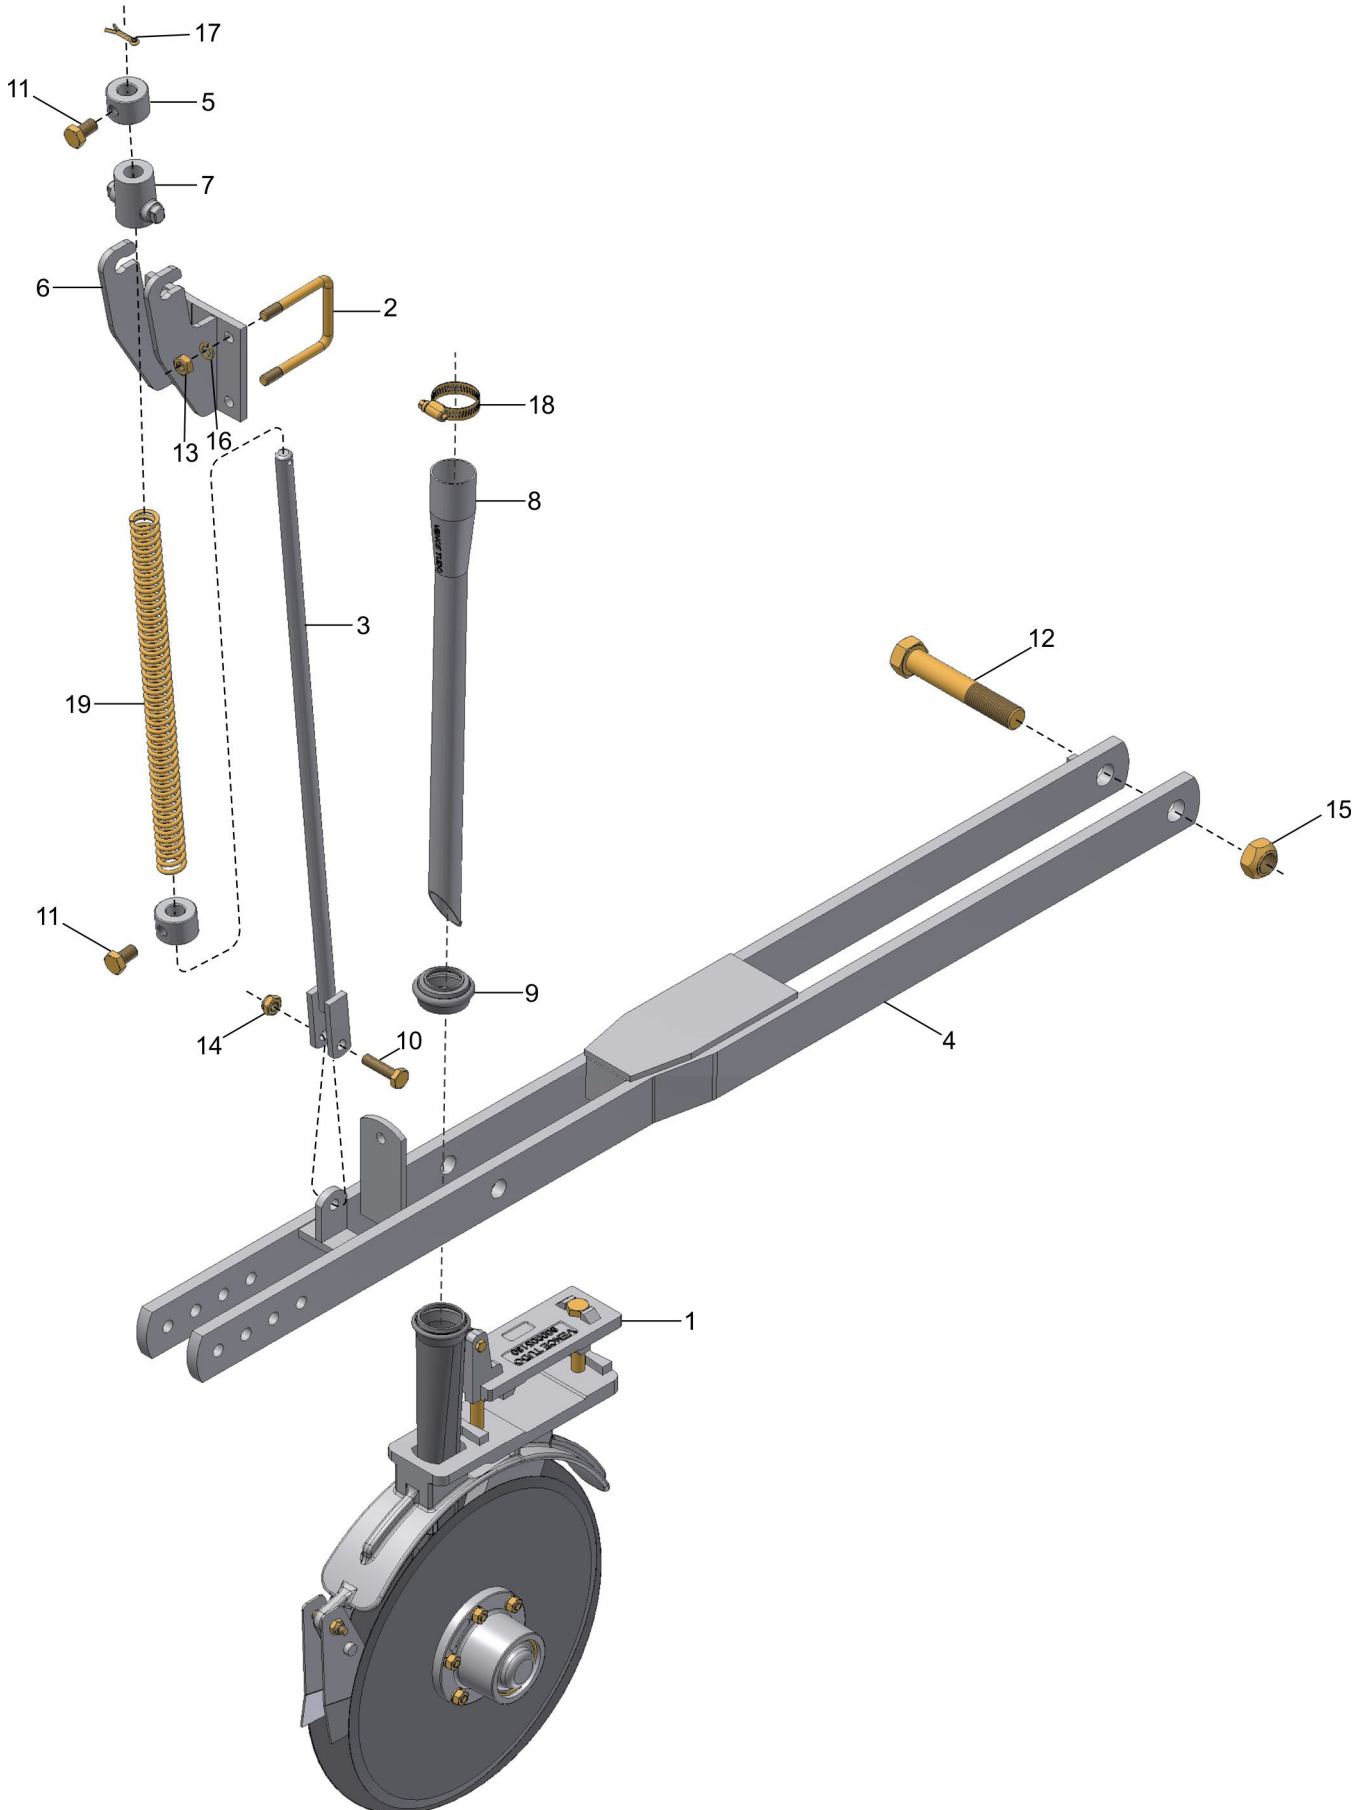

CM LINHA CURTA DIREITA / LONGA ESQUERDA

CM LINHA CURTA DIREITA / LONGA ESQUERDA

REF.	CÓDIGO	DENOMINAÇÃO	QTDE./ CONJUNTO
1	013258000	CM DISCO DUPLO SEMENTE ESQUERDO (COMPLETO)	1
1	013259000	CM DISCO DUPLO SEMENTE DIREITO (COMPLETO)	1
2	013011001	ABRAÇADEIRA M10	2
3	013029000	CS VARETA	1
4	013057000	CS ESTRUTURA CURTA	1
4	013056000	CS ESTRUTURA LONGA	1
5	013058001	BUCHA BATENTE	2
6	072036000	CS ARTICULADOR HASTE	1
7	900005410	ARTICULADOR	1
8	900100091	CONDUTOR	1
9	900100141	LUVA	1
10	901313040	PARAF. SEXT. M10x1.5x40 DIN 933 8.8 ZFP	1
11	901317020	PARAF. SEXT. M12x1.75x20 DIN 933 8.8 ZCA	2
12	901336130	PARAF. SEXT. M22x2.5x130 DIN 931 8.8 ZFP	1
13	920001001	PORCA SEXT. M10x1.5 DIN 934 ZFP	4
14	920111001	PORCA SEXT. AUTOTR. M10x1.5 DIN 985 ZFP	1
15	920112201	PORCA SEXT. AUTOTR. M22x2.5 DIN 985 ZFP	1
16	921050010	ARRUELA DE PRESSÃO B10 DIN 127 ZVO	4
17	922172224	CONTRAPINO 5x25 DIN 94 ZCA	1
18	931020344	ABRAÇADEIRA ROSCA SEM-FIM 32-44	1
19	936001030	MOLA 23x400	1
*	072035000	CM LINHA CURTA DIREITA	*
*	072034000	CM LINHA LONGA ESQUERDA	*