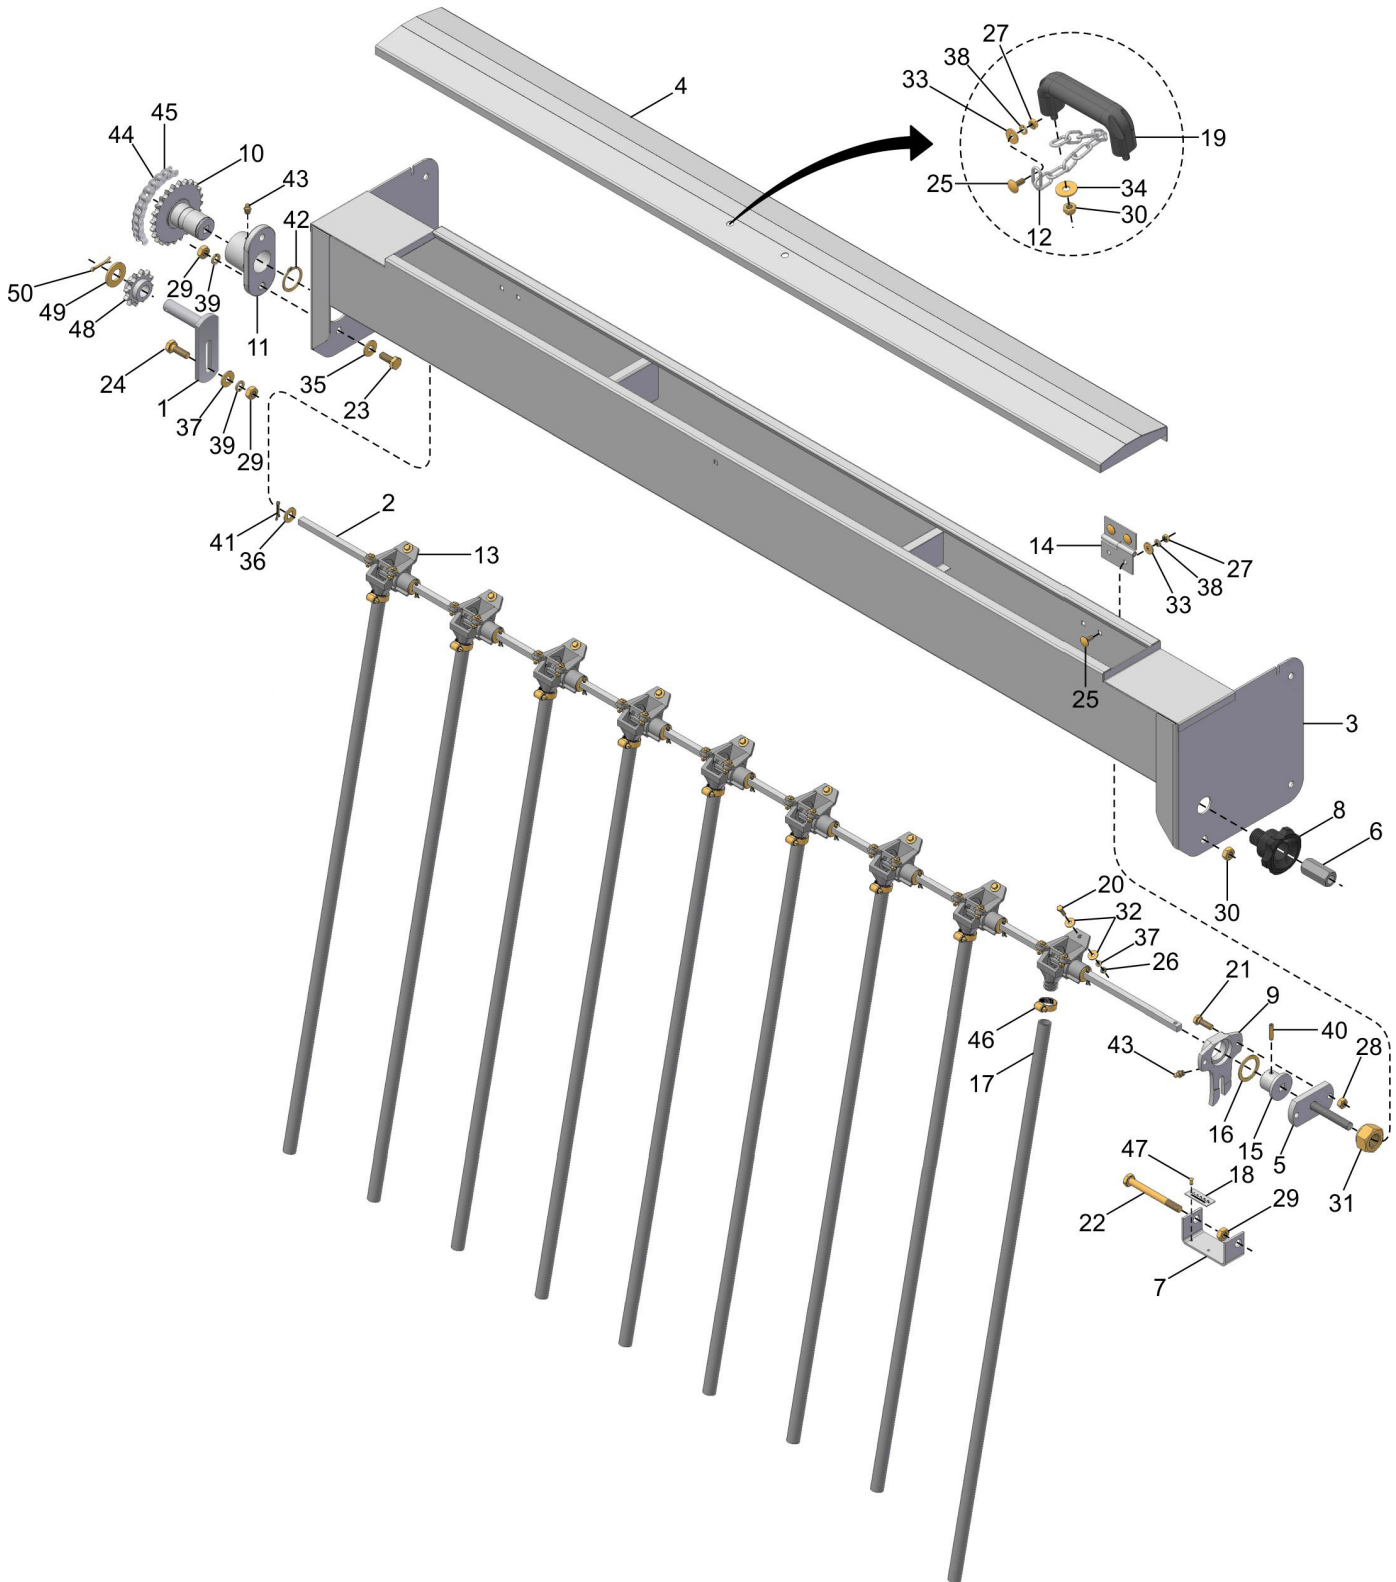

CM CAIXA FORRAGEIRA

51 { 1, 48, 49, 50 }

CM CAIXA FORRAGEIRA

REF.	CÓDIGO	DENOMINAÇÃO	QTDE./ MÁQUINA				
			7300	9400	11500	14600	17700
1	001018000	CS ESTICADOR	1	1	1	1	1
2	013123001	EIXO FORRAGEIRA 7300	1	-	-	-	-
2	014030001	EIXO FORRAGEIRA 9400	-	1	-	-	-
2	015021001	EIXO FORRAGEIRA 11500	-	-	1	-	-
2	016025001	EIXO FORRAGEIRA 14600	-	-	-	1	-
2	057027001	EIXO FORRAGEIRA 17700	-	-	-	-	1
3	013124000	CS CAIXA FORRAGEIRA	1	-	-	-	-
3	014031000	CS CAIXA FORRAGEIRA 9400	-	1	-	-	-
3	015022000	CS CAIXA FORRAGEIRA 11500	-	-	1	-	-
3	016026000	CS CAIXA FORRAGEIRA 14600	-	-	-	1	-
3	057028000	CS CAIXA FORRAGEIRA 17700	-	-	-	-	1
4	013125000	CS TAMPA FORRAGEIRA	1	-	-	-	-
4	014032000	CS TAMPA FORRAGEIRA	-	1	-	-	-
4	015023000	CS TAMPA FORRAGEIRA	-	-	1	-	-
4	016027000	CS TAMPA FORRAGEIRA	-	-	-	1	-
4	057029000	CS TAMPA FORRAGEIRA	-	-	-	-	1
5	20030100	HASTE ROSCADA	1	1	1	1	1
6	20070020	FIXADOR	1	1	1	1	1
7	20070022	SUPORTE	1	1	1	1	1
8	20070023	MANÍPULO FORRAGEIRA	1	1	1	1	1
9	20500005	MANCAL REGULADOR	1	1	1	1	1
10	206032009	RODA DENTADA Z24	1	1	1	1	1
11	206032010	MANCAL SEMENTE MIÚDA	1	1	1	1	1
12	206032015	CORRENTE 10 ELOS	1	1	1	1	1
13	206096000	CM DOSADOR SEMENTE MIÚDA	7	9	11	14	17
14	206100000	DOBRADIÇA	2	2	3	3	3
15	206167005	BUCHA	1	1	1	1	1
16	206167006	ARRUELA MANCAL	1	1	1	1	1
17	20720002	MANGOTE LISO	7	9	11	14	17
18	90007501	PLACA ESCALA	1	1	1	1	1
19	900100043	PUXADOR	1	1	1	1	1
20	901301016	PARAF. SEXT. M5x0.8x16 DIN 933 8.8 ZFP	21	27	33	42	51
21	901309025	PARAF. SEXT. M8x1.25x25 DIN 933 8.8 ZFP	2	2	2	2	2
22	901312100	PARAF. SEXT. M10x1.5x100 DIN 931 8.8 ZFP	1	1	1	1	1
23	901313025	PARAF. SEXT. M10x1.5x25 DIN 933 8.8 ZFP	2	2	2	2	2
24	901313030	PARAF. SEXT. M10x1.5x30 DIN 933 8.8 ZFP	1	1	1	1	1
25	902304016	PARAF. FRAN. M6x1x16 DIN 603 8.8 ZFP	9	9	13	13	13
26	920000501	PORCA SEXT. M5x0.8 DIN 934 ZFP	21	27	33	42	51
27	920000601	PORCA SEXT. M6x1.0 DIN 934 ZFP	9	9	13	13	13
28	920000801	PORCA SEXT. M8x1.25 DIN 934 ZFP	2	2	2	2	2
29	920001001	PORCA SEXT. M10x1.5 DIN 934 ZFP	5	5	5	5	5
30	920110801	PORCA SEXT. AUTOTR. M8x1.25 DIN 985 ZFP	2	2	2	2	2
31	057027002	PORCA SEXT. AUTOTR. M24 x 2	1	1	1	1	1
32	921010005	ARRUELA LISA 5.3x15x1.5 DIN 9021 ZVO	24	54	66	84	102
33	921010006	ARRUELA LISA 6.4x18x1.5 DIN 9021 ZVO	9	9	13	13	13
34	921010008	ARRUELA LISA 8.4x24x2 DIN 9021 ZVO	2	2	2	2	2
35	921040040	ARRUELA LISA 10.5x25x2 ZVO	3	3	3	3	3