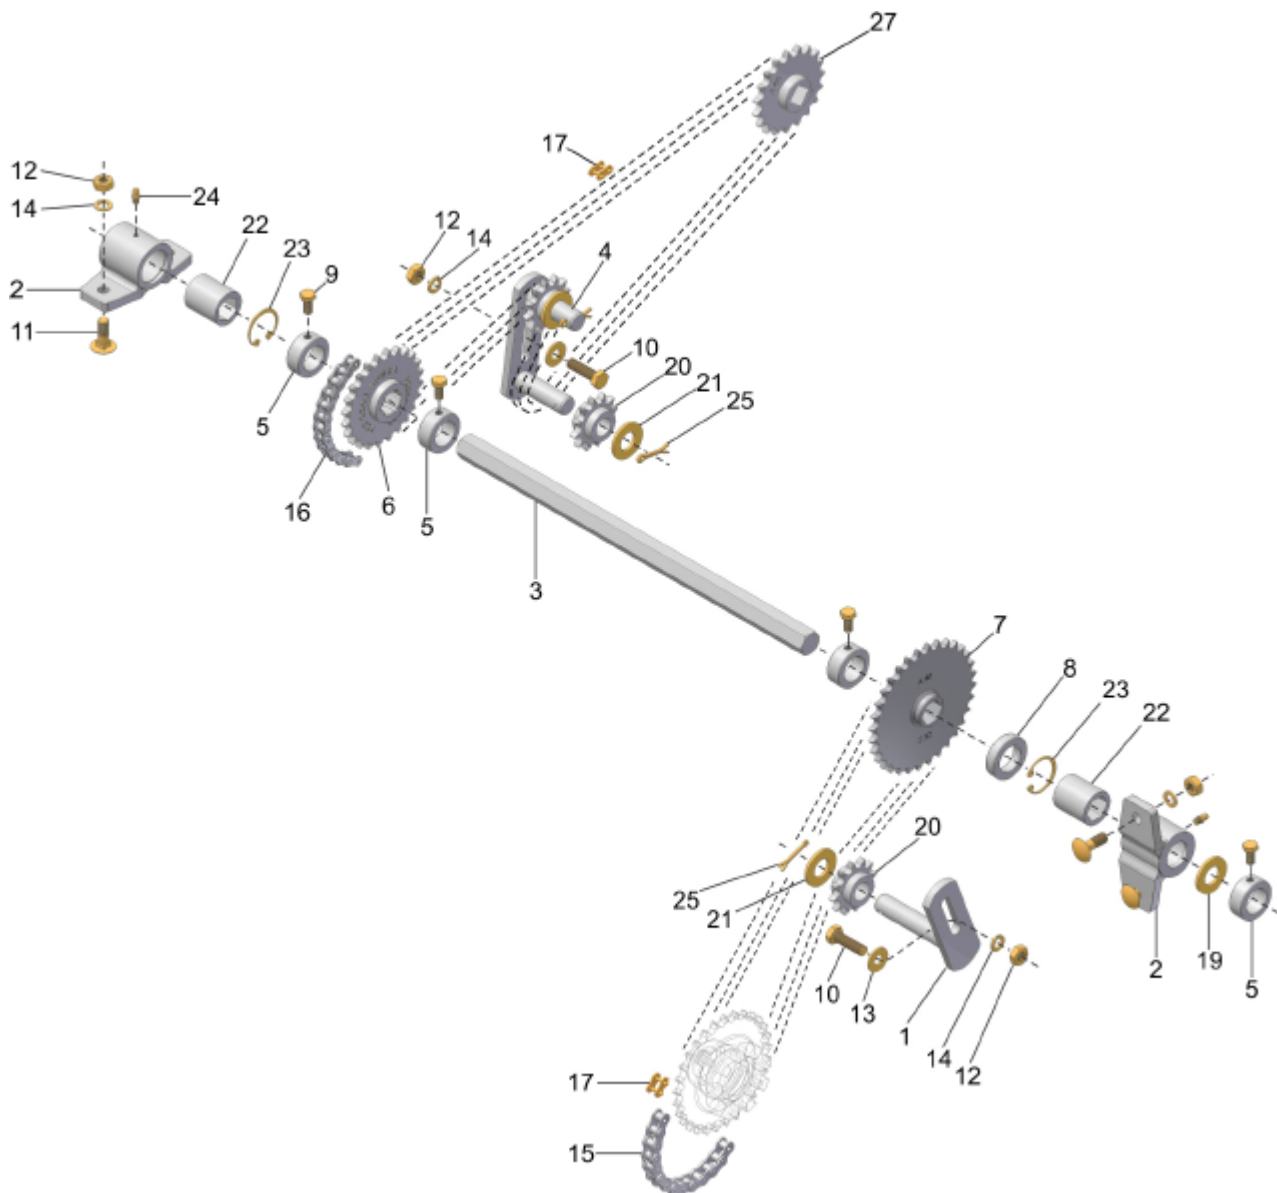

CM TRANSMISSÃO SEMENTE VERÃO

26 { 1, 20, 21, 25 }

27 { 2, 22, 23, 24 }

28 { 4, 20, 21, 25 }

CM TRANSMISSÃO SEMENTE VERÃO

REF.	CÓDIGO	DENOMINAÇÃO	QTDE./ MÁQUINA
1	001018000	CS ESTICADOR	1
2	013055001	MANCAL TRANSMISSÃO	1
3	013085001	EIXO 370	1
4	206069000	CS ESTICADOR	1
5	218019002	BATENTE EIXO SEXTAVADO	4
6	200770000	CS RODA DENTADA Z24 (EIXO SEXTAVADO)	1
7	200817000	CS RODA DENTADA Z32 (EIXO SEXTAVADO)	1
8	900010091	BUCHA CALÇO	1
9	901309016	PARAF. SEXT. M8x1.25x16 DIN 933 8.8 ZFP	4
10	901313035	PARAF. SEXT. M10x1.5x35 DIN 933 8.8 ZFP	2
11	902312030	PARAF. FRAN. M10x1.5x30 DIN 603 8.8 ZFP	4
12	920001001	PORCA SEXT. M10x1.5 DIN 934 ZFP	6
13	921040040	ARRUELA LISA 10.5x25x2 ZVO	2
14	921050010	ARRUELA DE PRESSÃO B10 DIN 127 ZVO	6
15	925010455	CORRENTE DE ROLO ASA 40 093 ELOS	1
16	925010467	CORRENTE DE ROLO ASA 40 111 ELOS	1
17	925160400	EMENDA ASA 40	2
18	200768000	CS RODA DENTADA Z19 (EIXO QUADRADO)	1
19	921040051	ARRUELA LISA 26x42x4.75 ZVO	1
20	900100069	RODA DENTADA Z12	3
21	921040022	ARRUELA LISA 19.5x38x3 ZVO	3
22	900100210	BUCHA	1
23	923202035	ANEL ELÁSTICO I35 DIN 472	1
24	924060000	GRAXEIRA RETA M6x1 DIN 71412	1
25	922172228	CONTRAPINO 5x30 DIN 94 ZCA	3
26	001012000	CM ESTICADOR	1
27	013055000	CM MANCAL	2
28	206057000	CM ESTICADOR	1
*	013086000	CM TRANSMISSÃO SEMENTE VERÃO	*