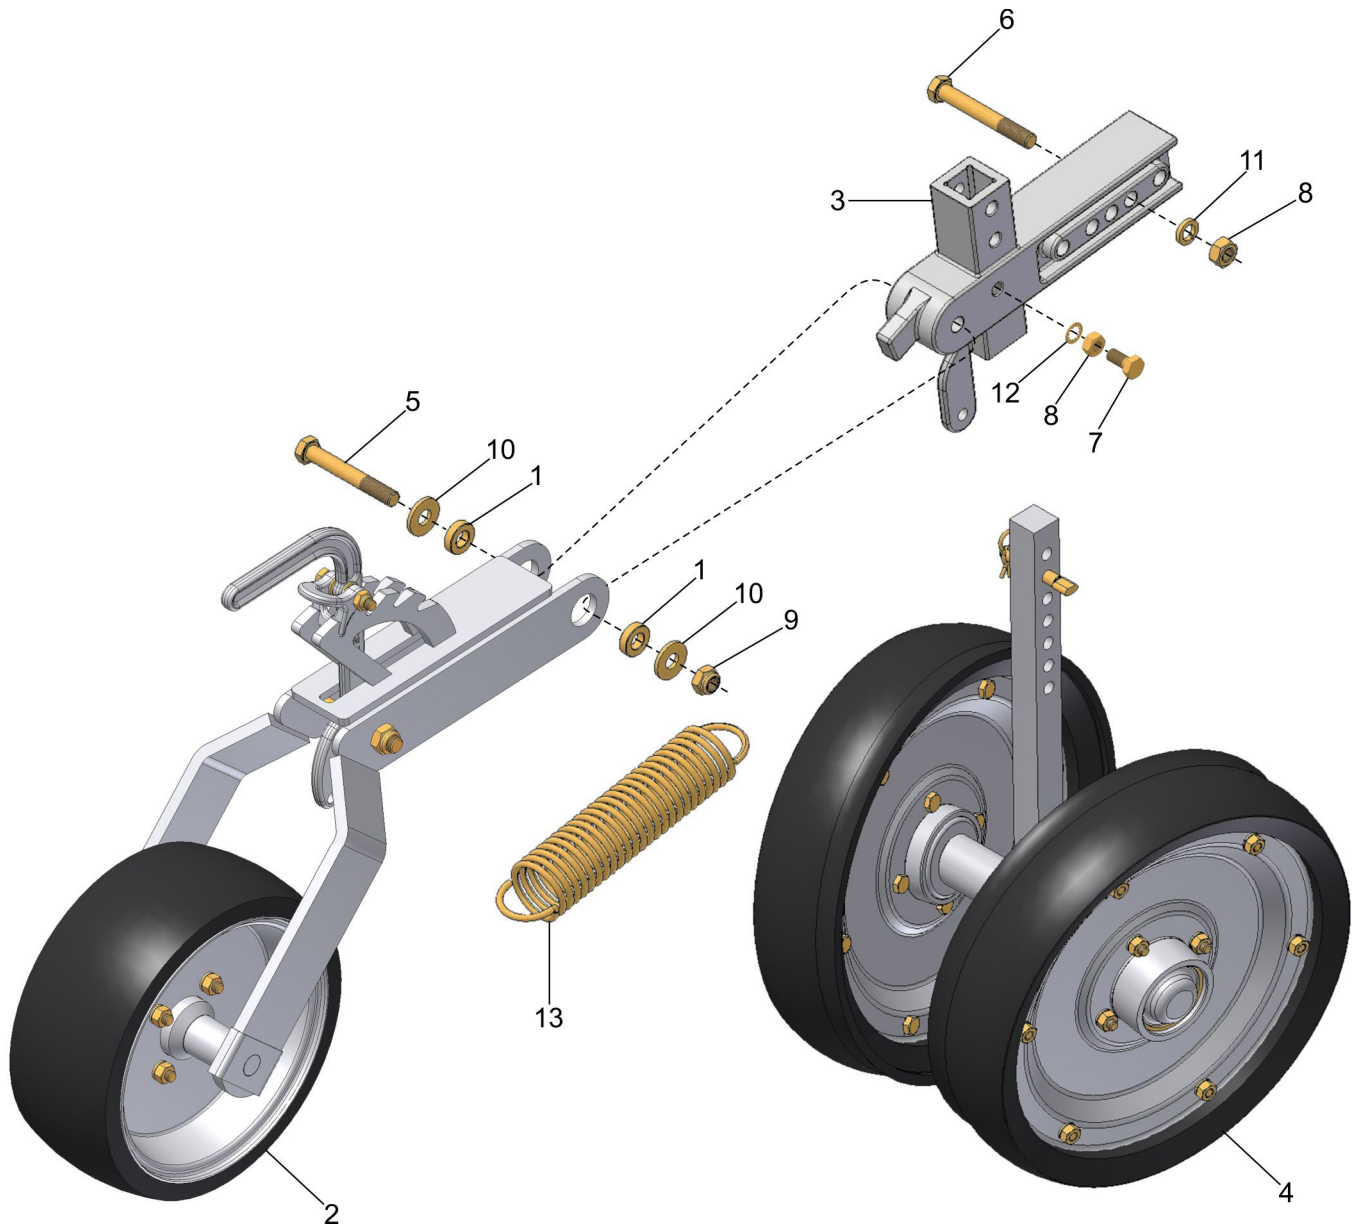

CM LIMITADOR FIXO/ 3ª RODA COMPACTADORA

CM LIMITADOR FIXO/ 3ª RODA COMPACTADORA

REF.	CÓDIGO	DENOMINAÇÃO	QTDE./ CONJUNTO
1	200401001	BUCHA	2
2	200410000	CM 3ª RODA COMPACTADORA	1
3	200433001	ENGATE DO LIMITADOR	1
4	200906000	CM LIMITADOR FIXO	1
5	901316085	PARAF. SEXT. M12x1.75x85 DIN 931 8.8 ZFP	1
6	901316090	PARAF. SEXT. M12x1.75x90 DIN 931 8.8 ZFP	2
7	901317025	PARAF. SEXT. M12x1.75x25 DIN 933 8.8 ZFP	1
8	920001201	PORCA SEXT. M12x1.75 DIN 934 ZFP	3
9	920111201	PORCA SEXT. AUTOTR. M12x1.75 DIN 985 ZFP	1
10	921040042	ARRUELA LISA 13x30x3 ZVO	2
11	921050012	ARRUELA DE PRESSÃO B12 DIN 127 ZVO	2
12	921090012	ARRUELA DENT. A12 DIN 6798 ZVO	1
13	936002012	MOLA	1
*	013269000	CM LIMITADOR FIXO/ 3ª RODA COMPACTADORA	*