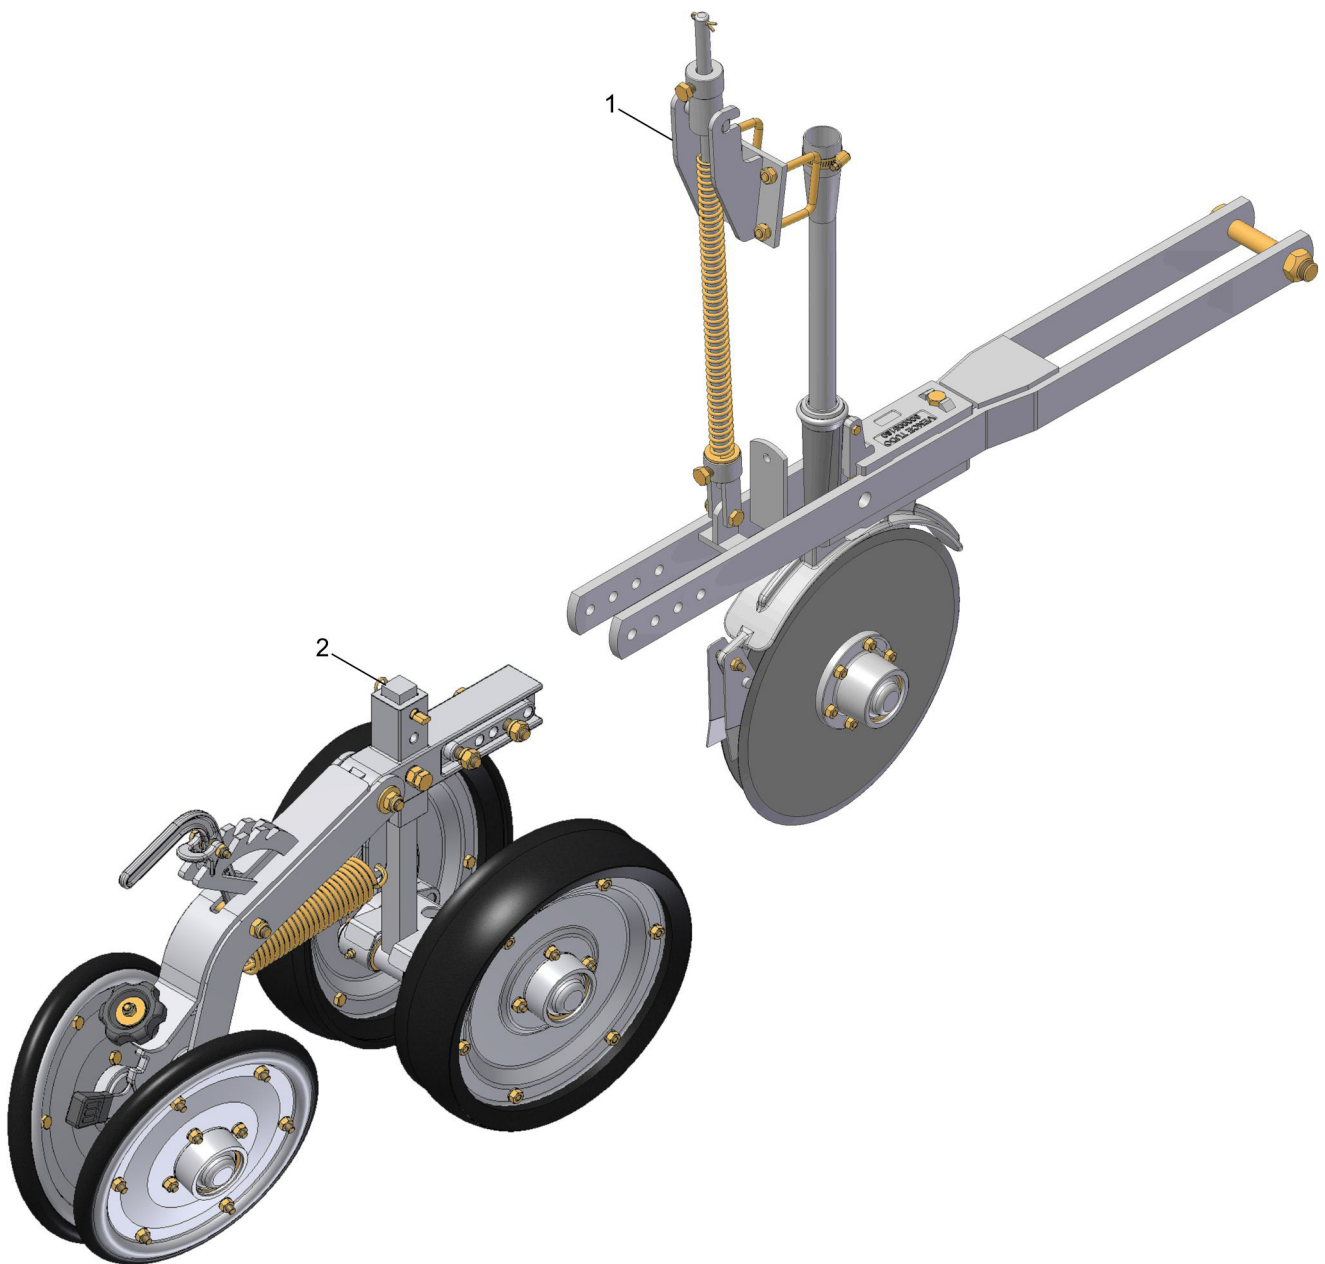

**CM LINHA SEMENTE CURTA-LONGA LIMITADOR INDEPENDENTE
BANDA COMPACTADORA EM "V"**

**CM LINHA SEMENTE CURTA-LONGA LIMITADOR INDEPENDENTE
BANDA COMPACTADORA EM "V"**

REF.	CÓDIGO	DENOMINAÇÃO	QTDE./ CONJ.
1	072035000	CM LINHA CURTA DIREITA	1
1	072034000	CM LINHA LONGA ESQUERDA	1
2	072053000	CM LIMITADOR INDEPENDENTE/ BANDA COMPACTADORA EM "V"	1
*	013184000	CM LINHA SEMEN. CURTA LIMIT. INDEPEN./ BANDA COMPACT. EM "V"	*
*	013185000	CM LINHA SEMEN. LONGA LIMIT. INDEPEN./ BANDA COMPACT. EM "V"	*