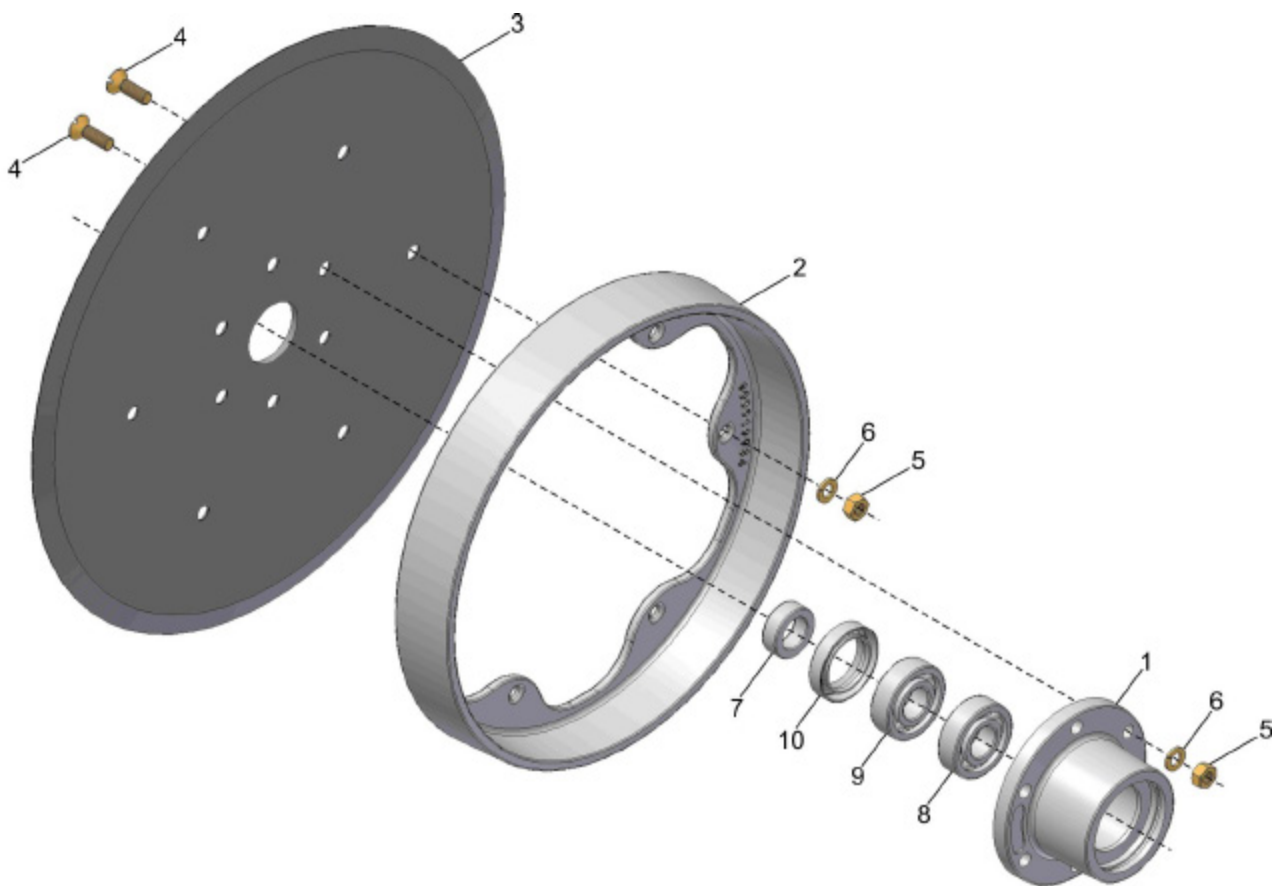

CM CUBO DISCO 15"

11 { 1, 7, 8, 9, 10 }

CM CUBO DISCO 15"

REF.	CÓDIGO	DENOMINAÇÃO	QTDE./ CONJUNTO
1	200115001	CUBO	1
2	900010084	ARO LIMITADOR	1
3	90001509	DISCO PLANO 15"	1
4	903309025	PARAF MÁQ C. CH. FENDA PHILIPS M8x1.25x25 DIN 965 8.8	12
5	920000801	PORCA SEXT M8x1.25 DIN 934 ZFP	12
6	921050008	ARRUELA DE PRESSÃO B8 DIN 127 ZVO	12
7	200115002	BUCHA	1
8	927010004	ROLAMENTO RÍGIDO DE ESFERAS 6204 20x47x14	1
9	927010104	ROLAMENTO RÍGIDO DE ESFERAS 6204 Z 20x47x14	1
10	928010113	RETENTOR 01942 BRG 32x47x10	1
11	200115000	CM CUBO	1
*	013063000	CM CUBO DISCO 15"	*