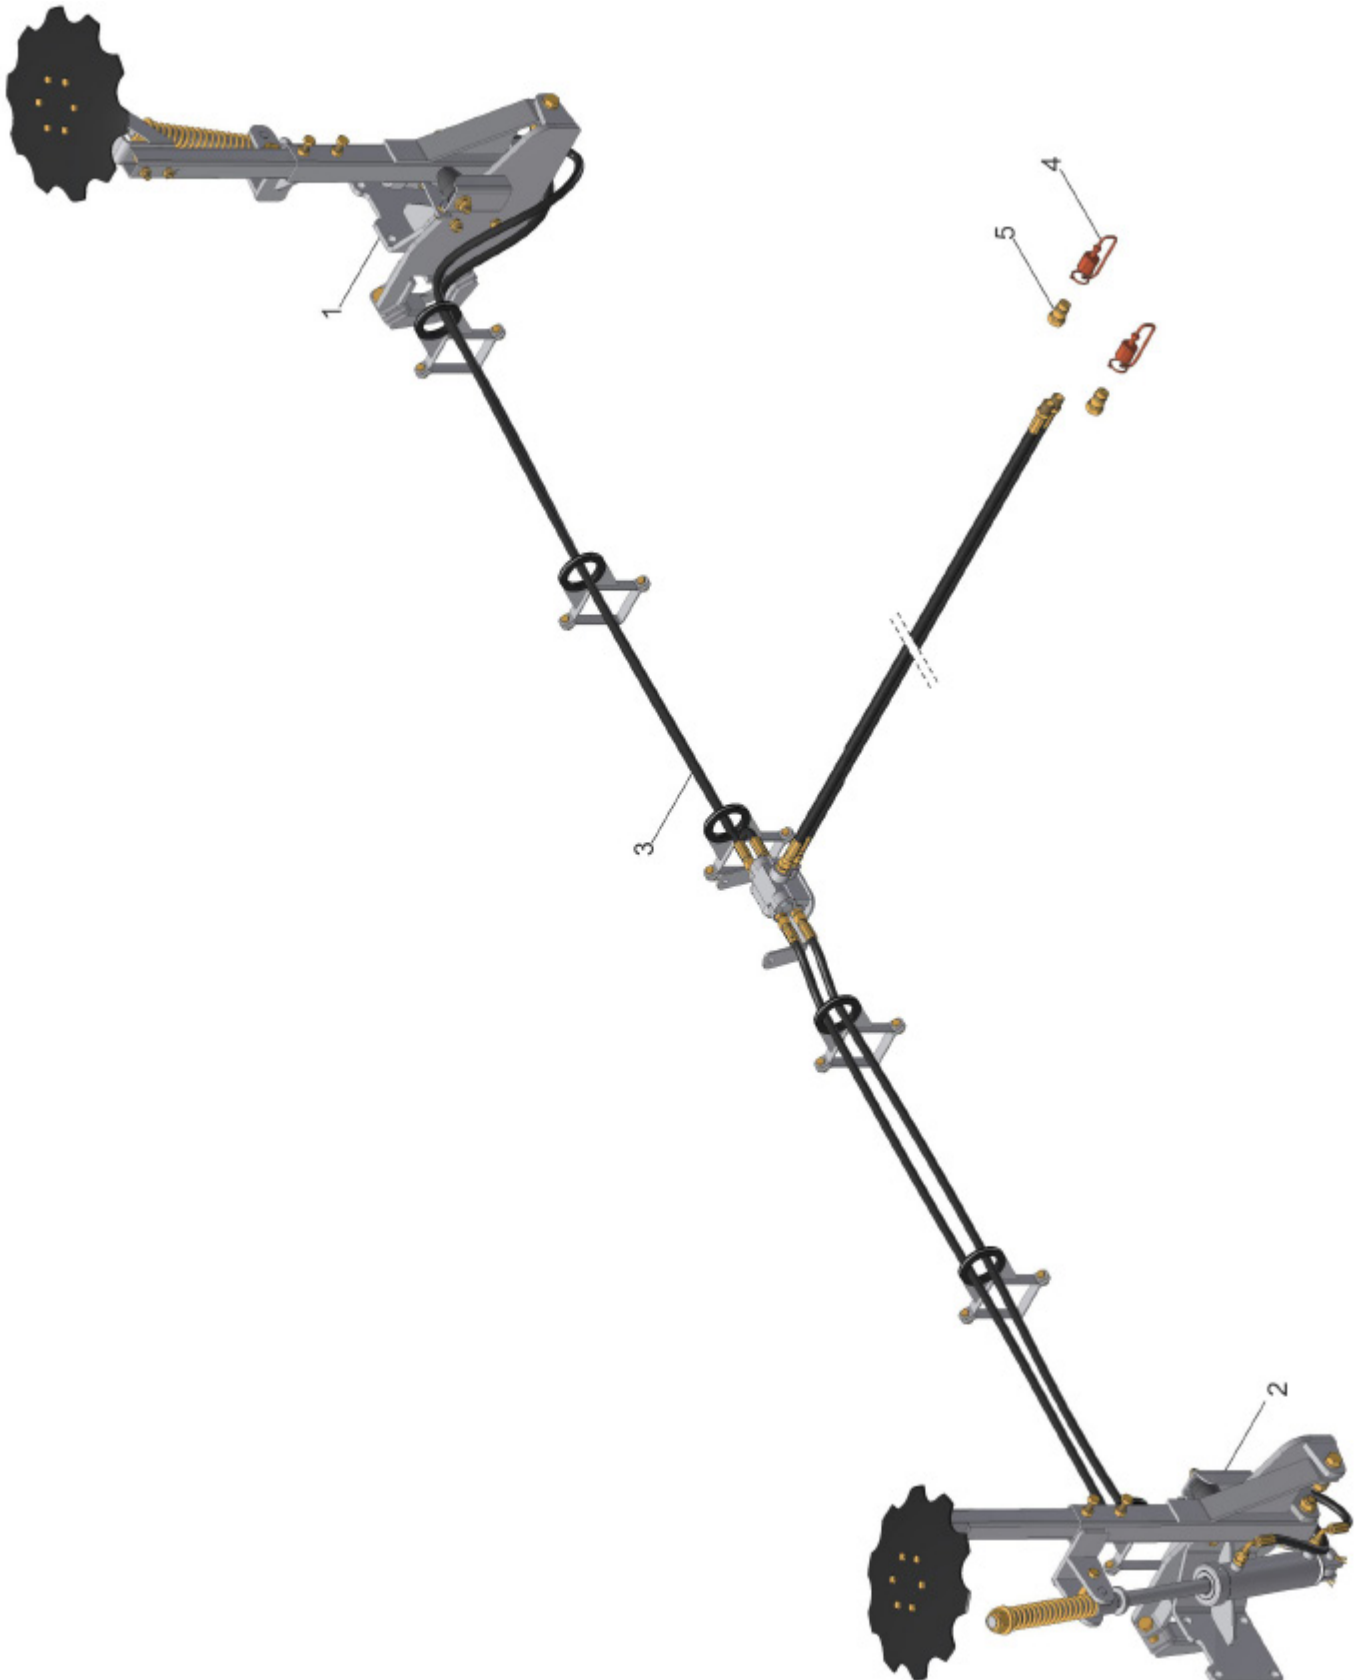

CM MARCADOR DE LINHA HIDRÁULICO (Opcional)

CM MARCADOR DE LINHA HIDRÁULICO (Opcional)

REF.	CÓDIGO	DENOMINAÇÃO	QTDE./ CONJUNTO
1	017024000	CM MARCADOR ESQUERDO	1
2	017025000	CM MARCADOR DIREITO	1
3	017030000	CM SISTEMA HIDRÁULICO MARCADOR DE LINHA SA	1
4	932028301	TAMPÃO FÊMEA	2
5	932034101	ENGATE RÁPIDO MACHO 1/2" NPT	2
*	017018000	CM MARCADOR DE LINHA HIDRÁULICO	*