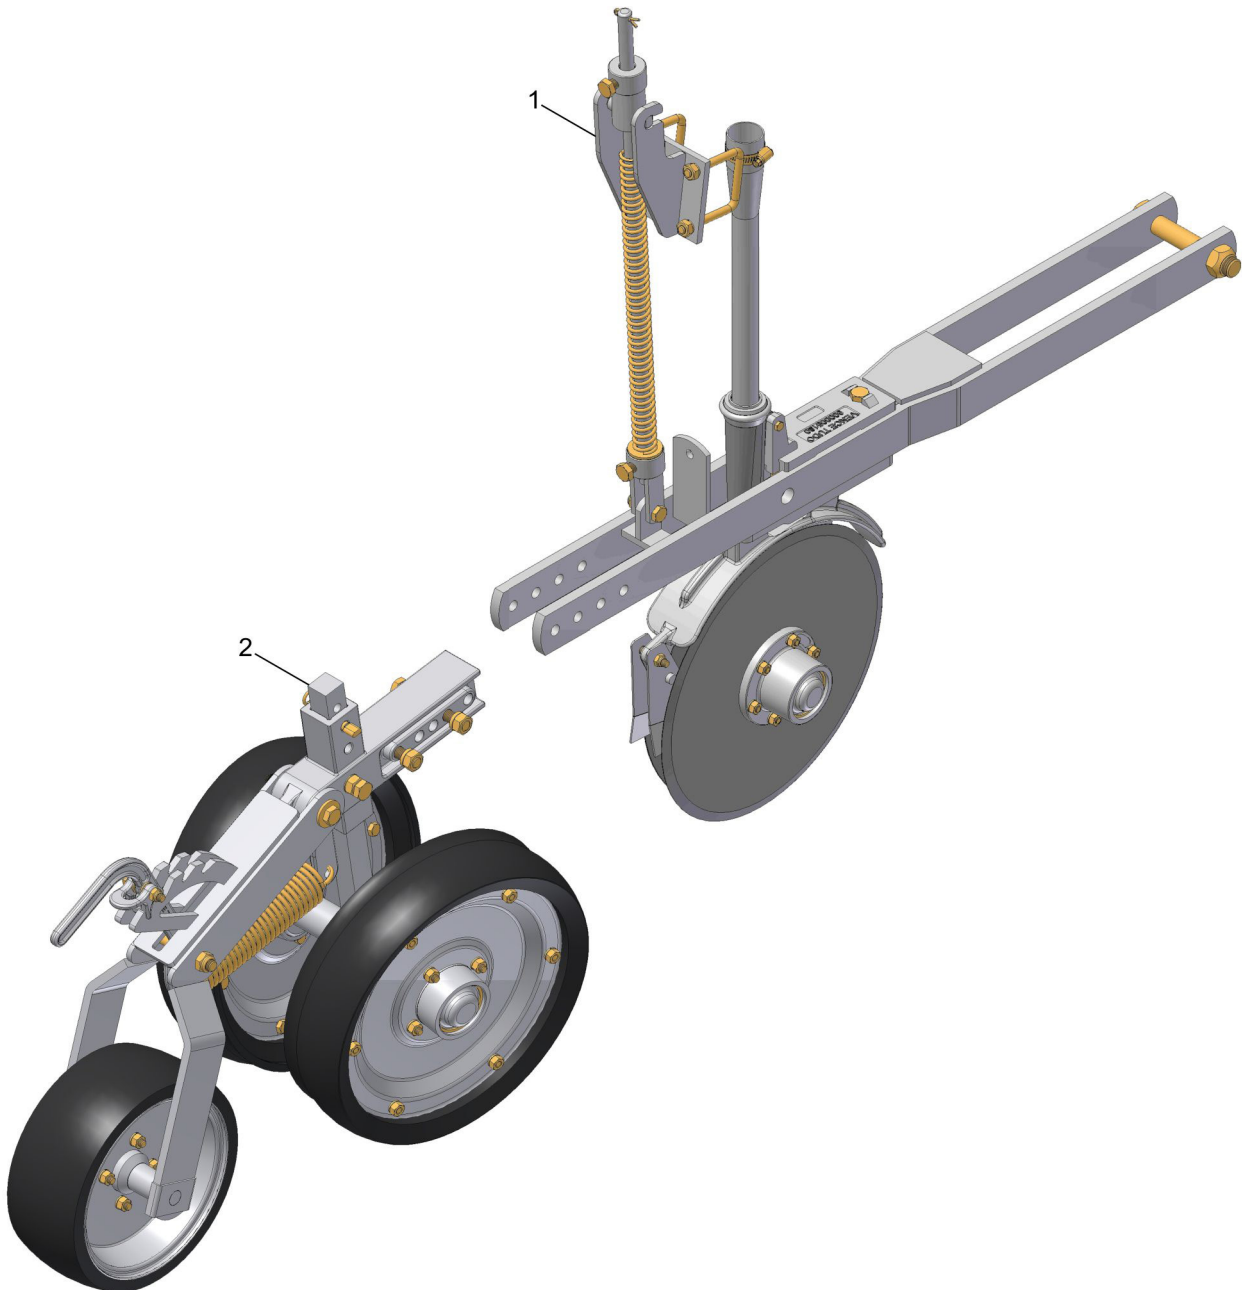

**CM LINHA SEMENTE CURTA-LONGA LIMITADOR FIXO
3ª RODA COMPACTADORA**

**CM LINHA SEMENTE CURTA-LONGA LIMITADOR FIXO
3ª RODA COMPACTADORA**

REF.	CÓDIGO	DENOMINAÇÃO	QTDE./ CONJ.
1	072035000	CM LINHA CURTA DIREITA	1
1	072034000	CM LINHA LONGA ESQUERDA	1
2	013269000	CM LIMITADOR FIXO/ 3ª RODA COMPACTADORA	1
*	013271000	CM LINHA SEMENTE CURTA LIMIT. FIXO/ 3ª RODA COMPACTADORA	*
*	013272000	CM LINHA SEMENTE LONGA LIMIT. FIXO/ 3ª RODA COMPACTADORA	*