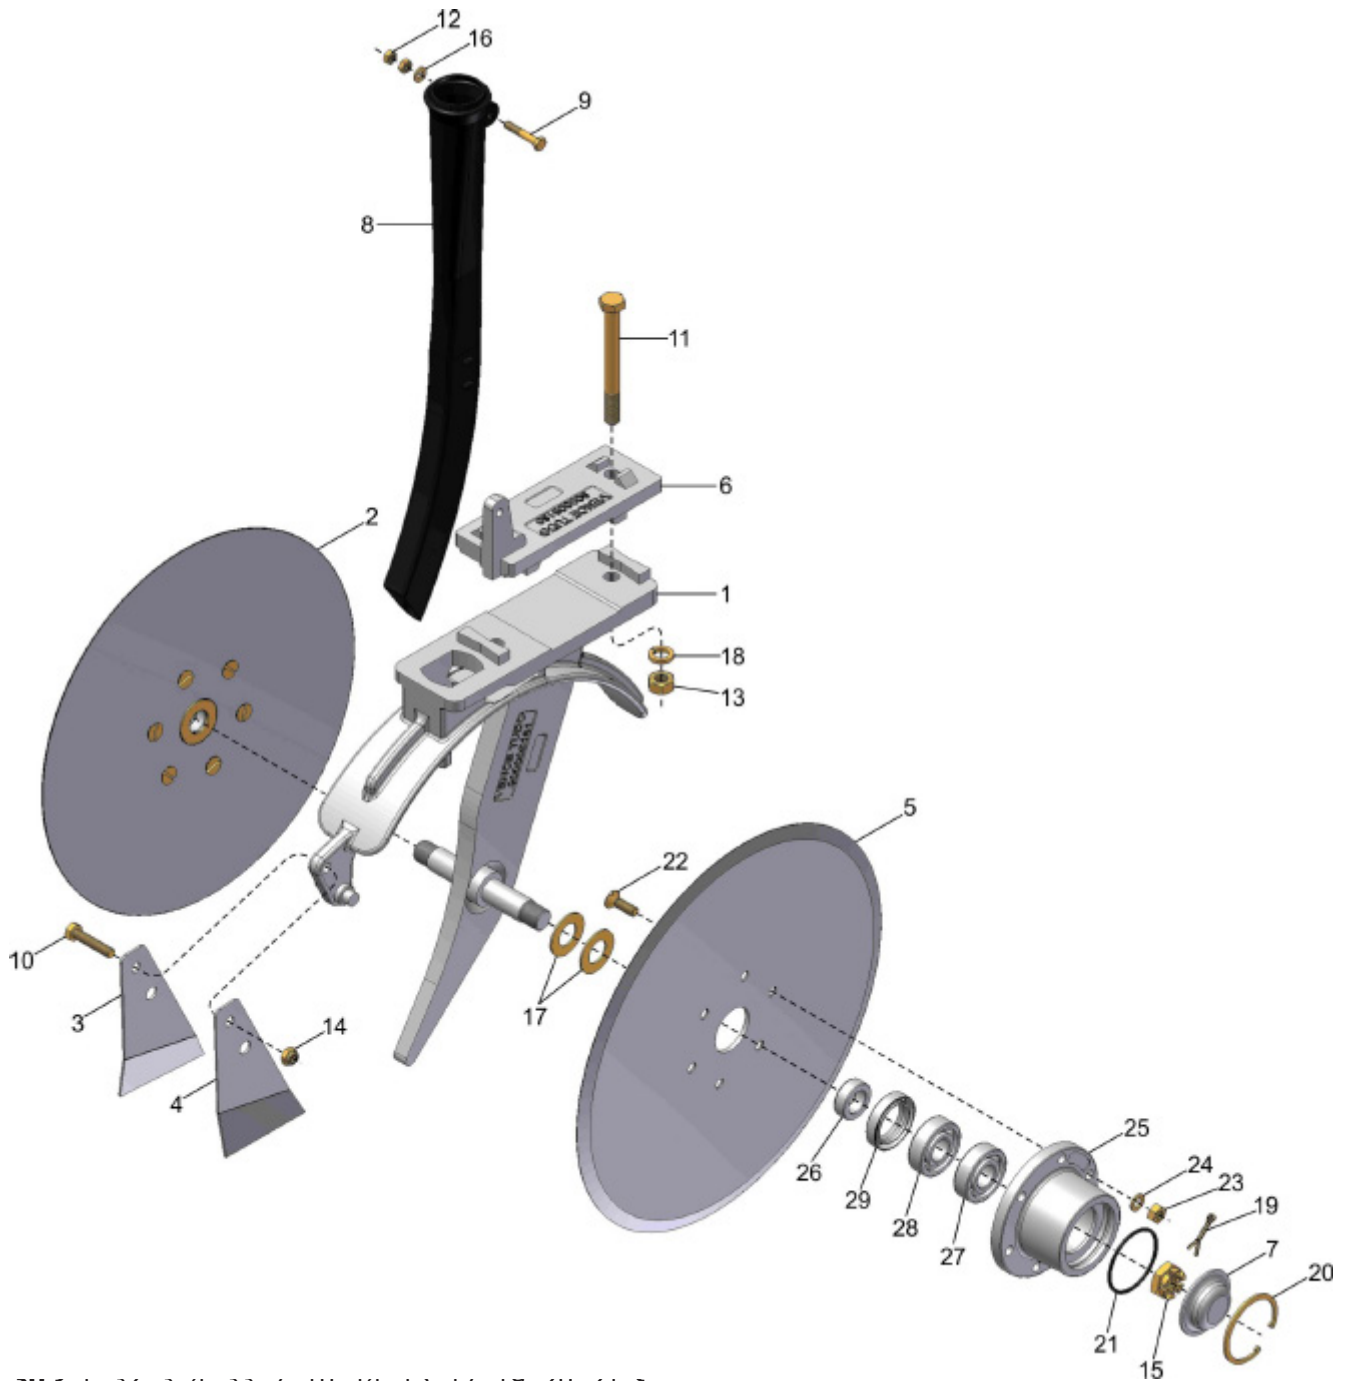

CM DISCO DUPLO ADUBO

30 { 1, 2, 3, 4, 5, 6, 7, 10, 14, 15, 17, 19, 20, 21 }

31 { 1, 32, 3, 4, 33, 7, 10, 14, 15, 17, 19, 20, 21 }

32 { 25, 26, 27, 28, 29 }

33 { 2, 31, 22, 23, 24 }

34 { 5, 31, 22, 23, 24 }

CM DISCO DUPLO ADUBO

REF.	CÓDIGO	DENOMINAÇÃO	QTDE./ CONJUNTO
1	001102000	CS SUPORTE DISCO DUPLO	1
2	001103001	DISCO PLANO 13"	1
3	100020002	LIMPADOR ESQUERDO	1
4	100020003	LIMPADOR DIREITO	1
5	200116001	DISCO PLANO 14"	1
6	200158001	FIXADOR	1
7	200224001	CALOTA	2
8	900100142	CONDUTOR	1
9	901304035	PARAF SEXT M6x1.0x35 DIN 931 8.8 ZFP	1
10	901309040	PARAF SEXT M8x1.25x40 DIN 933 8.8 ZFP	1
11	901316110	PARAF SEXT M12x1.75x110 DIN 931 8.8 ZFP	2
12	920000601	PORCA SEXT M6x1.0 DIN 934 ZFP	2
13	920001201	PORCA SEXT M12x1.75 DIN 934 ZFP	2
14	920110801	PORCA SEXT AUTOTR M8x1.25 DIN 985 ZFP	1
15	920521822	PORCA SEXT CASTELO M18x1.5 DIN 937 POL	2
16	921030006	ARRUELA LISA 6.4x12.5x1.5 ZCA	1
17	921040049	ARRUELA LISA	4
18	921050012	ARRUELA DE PRESSÃO B12 DIN 127 ZVO	2
19	922171228	CONTRAPINO 3x30 DIN 94 ZCA	2
20	923224058	ANEL ELÁSTICO I58 ABAULADO	2
21	932056628	ANEL O'RING Ø52.07x2.62 2137(PARKER)	2
22	903309025	PARAF MÁQ C. CH. FENDA PHILIPS M8x1.25x25 DIN 965 8.8 ZF	12
23	920000801	PORCA SEXT M8x1.25 DIN 934 ZFP	12
24	921050008	ARRUELA DE PRESSÃO B8 DIN 127 ZVO	12
25	200115001	CUBO	2
26	200115002	BUCHA	2
27	927010004	ROLAMENTO RÍGIDO DE ESFERAS 6204 20x47x14	2
28	927010104	ROLAMENTO RÍGIDO DE ESFERAS 6204 Z 20x47x14	2
29	928010113	RETENTOR 01942 BRG 32x47x10	2
30	013257000	CM DISCO DUPLO ADUBO/SEMENTE ESQUERDO	1
31	001101000	CM DISCO DUPLO ADUBO/SEMENTE DIREITO	1
32	200115000	CM CUBO	2
33	001103000	CM DISCO 13"	1
34	200116000	CM DISCO 14"	1
*	013256000	CM DISCO DUPLO ADUBO DIREITO (COMPLETO)	*
*	013264000	CM DISCO DUPLO ADUBO ESQUERDO (COMPLETO)	*