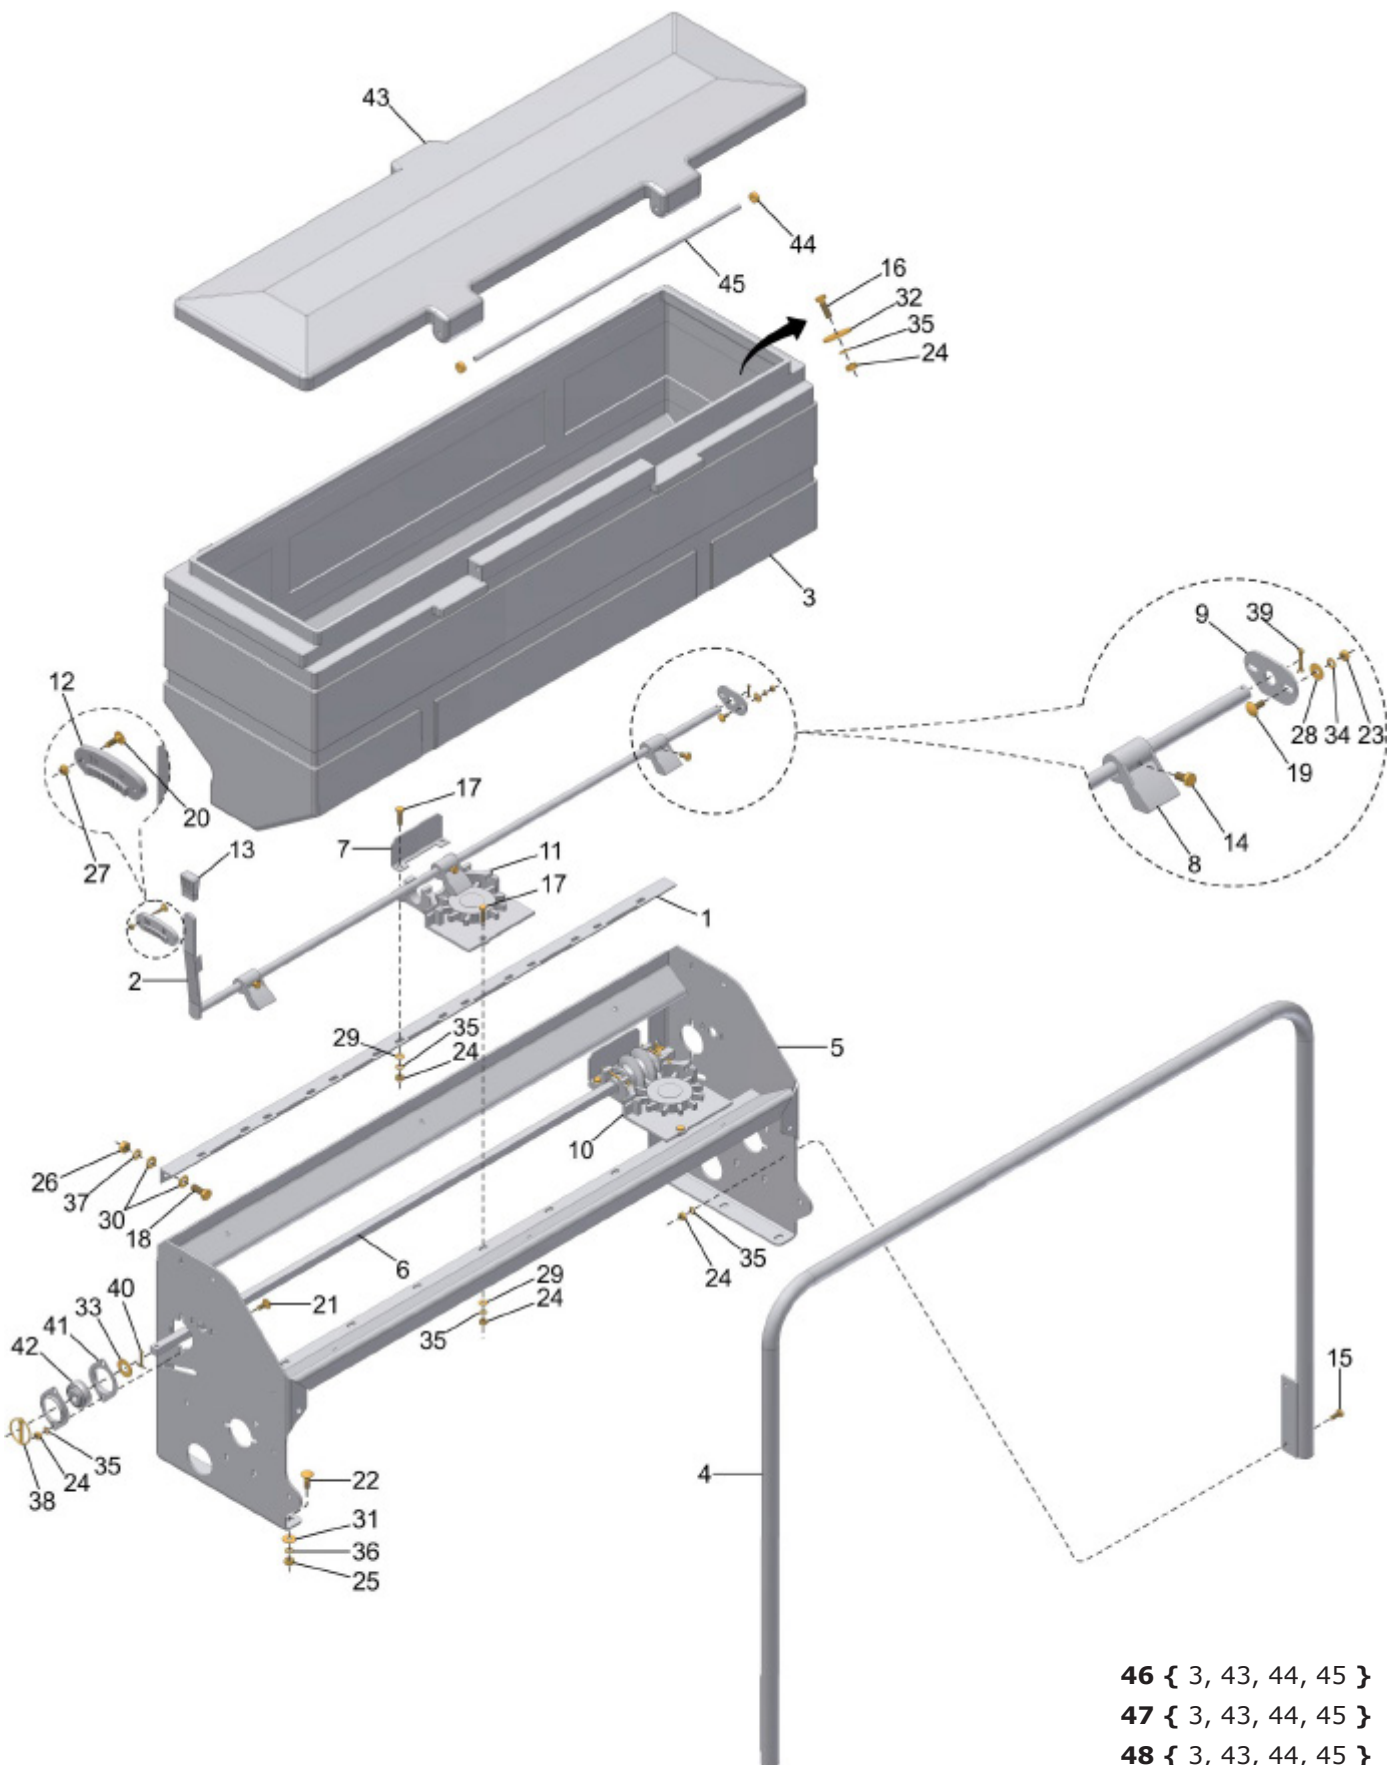

CM BERÇO ADUBO 7300

CM BERÇO ADUBO 7300

REF.	CÓDIGO	DENOMINAÇÃO	QTDE./ MÁQUINA				
			2 Linhas Soja - Milho	3 Linhas Soja - Milho	5 Linhas Campo Nativo	7 Linhas Soja - Milho	7 Linhas Soja - Milho 3 Dosadores
1	013004003	SUPORE MESA ADUBO 7300	1	1	1	1	1
2	013100000	CS ALAVANCA DIREITA	1	1	1	1	1
3	013101001	RESERVATÓRIO 1300 ALTA 3 SAÍDAS	1	1	-	-	-
3	013102001	RESERVATÓRIO 1300 ALTA 5 SAÍDAS	-	-	1	-	-
3	080440001	RESERVATÓRIO 1300 ALTA 7 SAÍDAS	-	-	-	1	1
4	013215000	CS CORRIMÃO SA 7300	1	1	1	1	1
5	013237000	CS BERÇO ADUBO 7300	1	1	1	1	1
6	013238001	EIXO 1335	1	1	1	1	1
7	200039001	PROTETOR	3	3	5	5	3
8	200039005	REGULADOR	3	3	5	7	7
9	200039006	GUIA	2	2	2	2	2
10	200203000	CM DOSADOR ADUBO	2	3	5	7	3
11	200204000	CM DOSADOR ADUBO SEM CARACOL	1	-	-	-	4
12	900010069	ESCALA DIREITA	1	1	1	1	1
13	900100127	LUVA	1	1	1	1	1
14	901309016	PARAF. SEXT. M8x1.25x16 DIN 933 8.8 ZFP	3	3	5	7	7
15	901309020	PARAF. SEXT. M8x1.25x20 DIN 933 8.8 ZFP	4	4	4	4	4
16	901309025	PARAF. SEXT. M8x1.25x25 DIN 933 8.8 ZFP	6	6	6	6	6
17	901309030	PARAF. SEXT. M8x1.25x30 DIN 933 8.8 ZFP	9	9	15	21	21
18	901317030	PARAF. SEXT. M12x1.75x30 DIN 933 8.8 ZFP	2	2	2	2	2
19	902304016	PARAF. FRAN. M6x1x16 DIN 603 8.8 ZFP	4	4	4	4	4
20	902304020	PARAF. FRAN. M6x1x20 DIN 603 8.8 ZFP	2	2	2	2	2
21	902308020	PARAF. FRAN. M8x1.25x20 DIN 603 8.8 ZFP	2	2	2	2	2
22	902312030	PARAF. FRAN. M10x1.5x30 DIN 603 8.8 ZFP	6	6	6	6	6
23	920000601	PORCA SEXT. M6x1.0 DIN 934 ZFP	4	4	4	4	4
24	920000801	PORCA SEXT. M8x1.25 DIN 934 ZFP	21	21	27	33	33
25	920001001	PORCA SEXT. M10x1.5 DIN 934 ZFP	6	6	6	6	6
26	920001201	PORCA SEXT. M12x1.75 DIN 934 ZFP	2	2	2	2	2
27	920110601	PORCA SEXT. AUTOTR. M6x1 DIN 985 ZFP	2	2	2	2	2
28	921010006	ARRUELA LISA 6.4x18x1.5 DIN 9021 ZVO	4	4	6	4	6
29	921030008	ARRUELA LISA 8.4x17x1.5 ZCA	9	9	15	21	21
30	921030012	ARRUELA LISA 13x24x2.5 DIN 125-A ZVO	4	4	4	4	4
31	921040040	ARRUELA LISA 10.5x25x2 ZVO	6	6	6	6	6
32	921040102	ARRUELA LISA 8.4x40x3 ZVO	6	6	6	6	6
33	921045003	ARRUELA LISA 16.5x36x1.5 ZVO	1	1	1	1	1
34	921050006	ARRUELA DE PRESSÃO B6 DIN 127 ZVO	4	4	4	4	4
35	921050008	ARRUELA DE PRESSÃO B8 DIN 127 ZVO	21	21	27	33	33
36	921050010	ARRUELA DE PRESSÃO B10 DIN 127 ZVO	6	6	6	6	6
37	921050012	ARRUELA DE PRESSÃO B12 DIN 127 ZVO	2	2	2	2	2
38	922036288	PINO TRAVA COM ARGOLA 1/4"x1 3/4" ZCA	1	1	1	1	1
39	922171224	CONTRAPINO 3x25 DIN 94 ZCA	1	1	1	1	1
40	922171824	CONTRAPINO 4x25 DIN 94 ZCA	1	1	1	1	1
41	926030501	FLANGE OVAL 25mm	2	2	2	2	2
42	927200501	ROLAMENTO QUADRADO 5/8 F 110934.1	1	1	1	1	1
43	71450005	TAMPA 198L	1	1	1	1	1
44	80450008	TAMPÃO	2	2	2	2	2
45	80450016	PINO RESERVATÓRIO	1	1	1	1	1