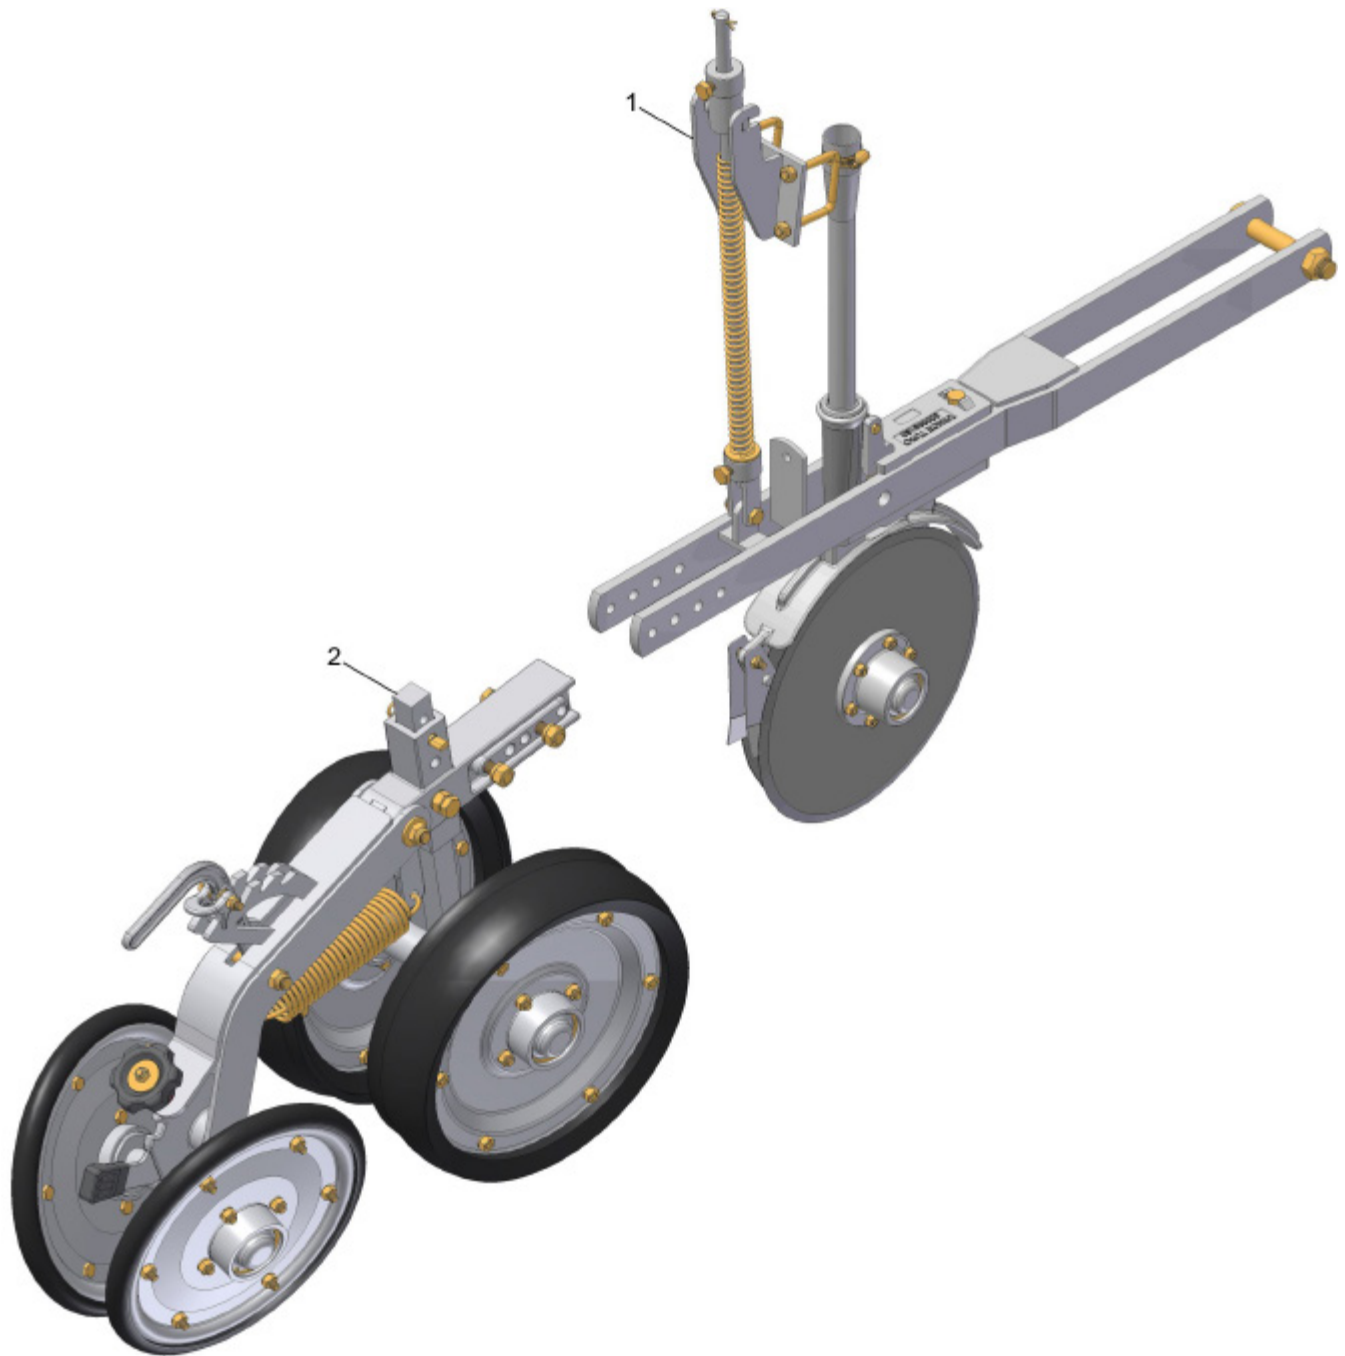

**CM LINHA SEMENTE CURTA-LONGA LIMITADOR FIXO
BANDA COMPACTADORA "V"**

**CM LINHA SEMENTE CURTA-LONGA LIMITADOR FIXO
BANDA COMPACTADORA "V"**

REF.	CÓDIGO	DENOMINAÇÃO	QTDE./ CONJ.
1	072035000	CM LINHA CURTA DIREITA	1
1	072034000	CM LINHA LONGA ESQUERDA	1
2	013270000	CM LIMITADOR FIXO/ BANDA COMPACTADORA EM "V"	1
*	013273000	CM LINHA SEMEN. CURTA LIMIT. FIXO/ BANDA COMPACTADORA "V"	*
*	013274000	CM LINHA SEMEN. LONGA LIMIT. FIXO/ BANDA COMPACTADORA "V"	*