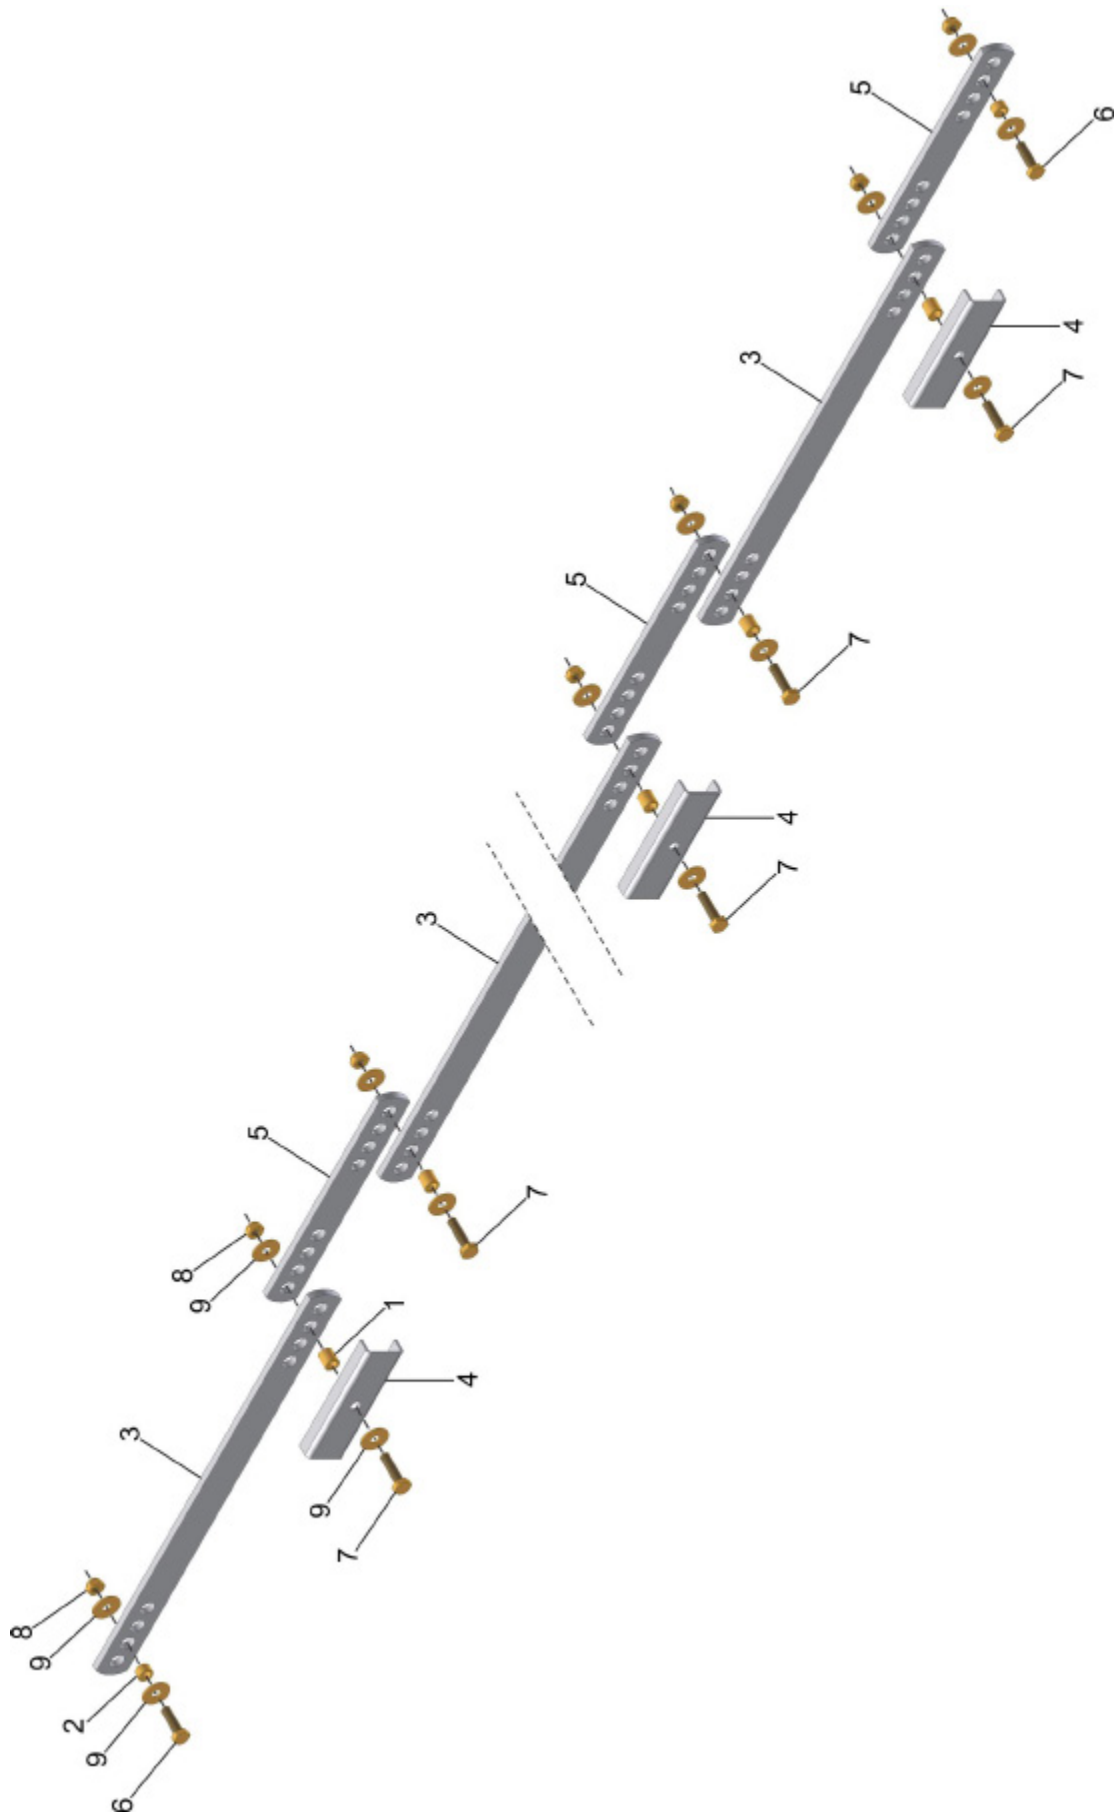

CM KIT ESTABILIZADOR SA 14600

CM KIT ESTABILIZADOR SA 14600

REF.	CÓDIGO	DENOMINAÇÃO	QTDE. / CONJUNTO												
			3L - 85cm	3L - 90cm	4L - 60cm	4L - 65cm	4L - 70cm	4L - 75cm	4L - 80cm	5L - 45cm	5L - 50cm	5L - 55cm	6L - 42,5cm	6L - 45cm	6L - 47,5cm
1	072086002	BUCHA MAIOR	3	3	5	5	5	5	5	3	3	7	4	4	4
2	072086003	BUCHA MENOR	2	2	2	2	2	2	2	2	2	2	2	2	2
3	072086004	ESTABILIZADOR	4	4	3	3	6	6	6	4	4	4	5	5	5
4	072087001	GUIA ESTABILIZADOR	2	2	3	3	3	3	3	-	-	4	-	-	-
5	072087002	ESTABILIZADOR NATIVO	-	-	3	3	-	-	-	-	-	4	-	-	-
6	901313035	PARAF. SEXT. M10x1.5x35 DIN 933 8.8 ZFP	2	2	2	2	2	2	2	2	2	2	2	2	2
7	901313040	PARAF. SEXT. M10x1.5x40 DIN 933 8.8 ZFP	3	3	5	5	5	5	5	3	3	7	4	4	4
8	920111001	PORCA SEXT. AUTOTR. M10x1.5 DIN 985 ZFP	5	5	7	7	7	7	7	5	5	9	6	6	6
9	921010010	ARRUELA LISA 10.5x30x2 DIN 9021 ZVO	10	10	14	14	14	14	14	10	10	18	12	12	12
*	022011000	CM KIT ESTABILIZADOR 3L	*	*	-	-	-	-	-	-	-	-	-	-	-
*	021018000	CM KIT ESTABILIZADOR 4L	-	-	*	*	-	-	-	-	-	-	-	-	-
*	022012000	CM KIT ESTABILIZADOR 4L	-	-	-	-	*	*	*	-	-	-	-	-	-
*	021019000	CM KIT ESTABILIZADOR 5L	-	-	-	-	-	-	-	*	*	-	-	-	-
*	022013000	CM KIT ESTABILIZADOR 5L	-	-	-	-	-	-	-	-	-	*	-	-	-
*	022014000	CM KIT ESTABILIZADOR 6L	-	-	-	-	-	-	-	-	-	-	*	*	*