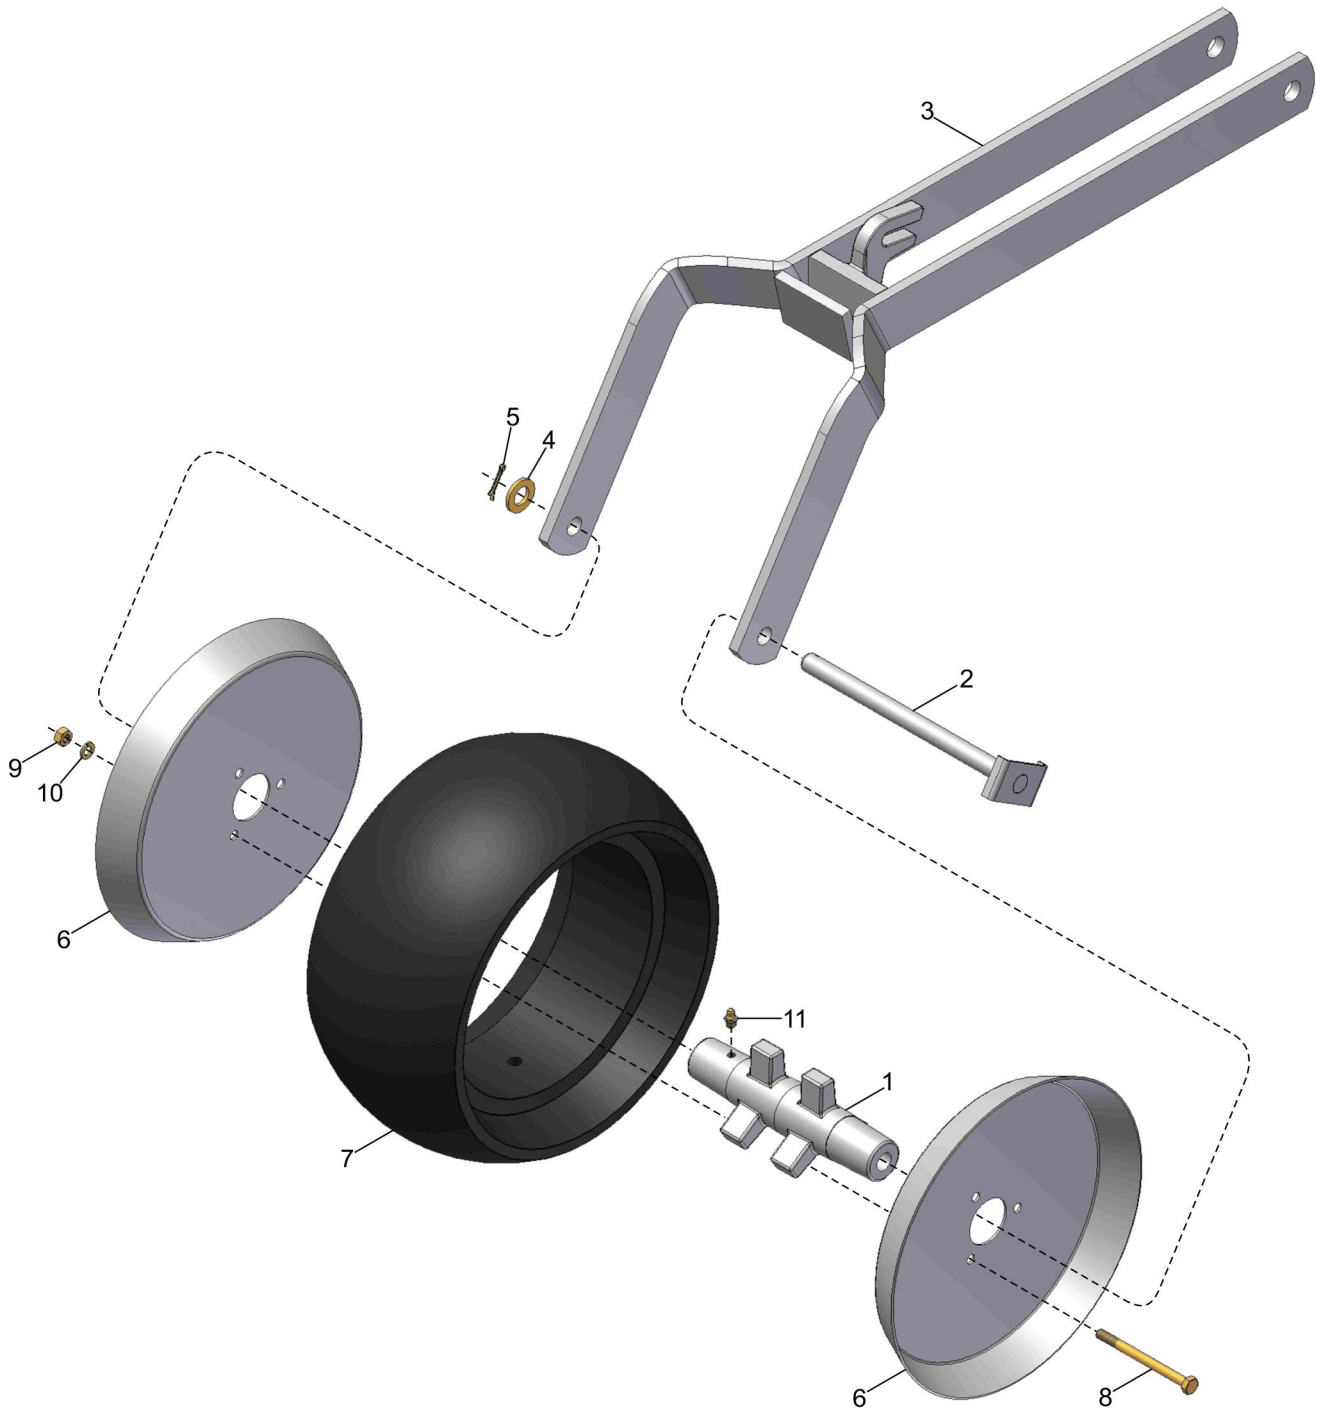

CM COMPACTADOR NORMAL

12 { 1, 6, 7, 8, 9, 10, 11 }

CM COMPACTADOR NORMAL

REF.	CÓDIGO	DENOMINAÇÃO	QTDE./ CONJUNTO
1	001044001	SEPARADOR	1
2	001046000	CS EIXO	1
3	013114000	CS GARFO	1
4	921030016	ARRUELA LISA 17x30x3 DIN 125-A ZVO	1
5	922171224	CONTRAPINO 3x25 DIN 94 ZCA	1
6	001044002	CALOTA	2
7	001044003	BANDA	1
8	901308100	PARAF. SEXT. M8x1.25x100 DIN 931 8.8 ZFP	3
9	920000801	PORCA SEXT. M8x1.25 DIN 934 ZFP	3
10	921050008	ARRUELA DE PRESSÃO B8 DIN 127 ZVO	3
11	924080000	GRAXEIRA RETA M8 x 1 DIN71412	1
12	001044000	CM RODA COMPACTADORA	1
*	013112000	CM COMPACTADOR NORMAL	*