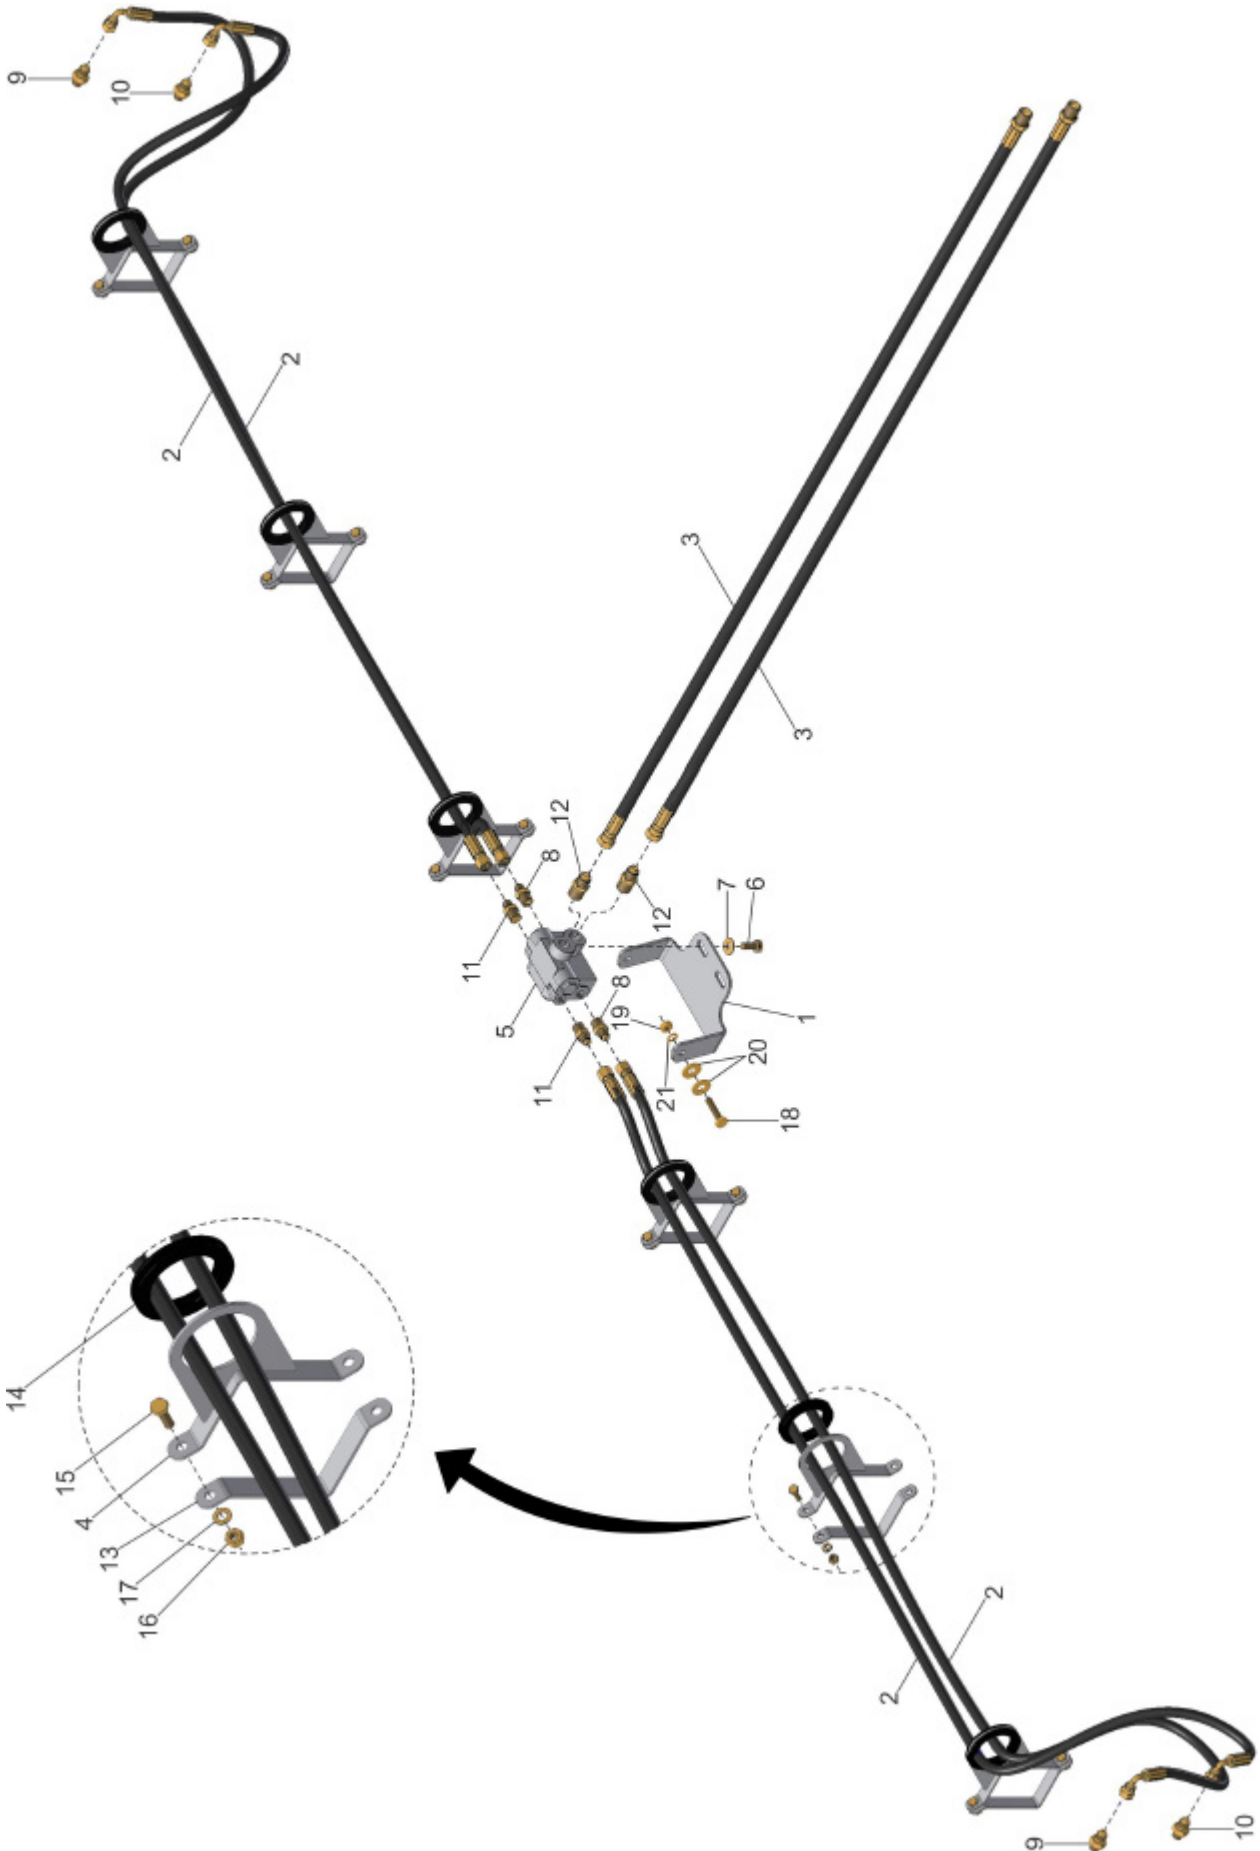

CM SISTEMA HIDRÁULICO MARCADOR DE LINHA SA (Opcional)

22 { 4, 13, 14, 15, 16, 17 }

CM SISTEMA HIDRÁULICO MARCADOR DE LINHA SA (Opcional)

REF.	CÓDIGO	DENOMINAÇÃO	QTDE./ CONJUNTO
1	017019008	SUORTE VÁLVULA DE SEQUÊNCIA	1
2	017031000	CM MANGUEIRA 1/4" X 2250	4
3	017032000	CM MANGUEIRA 3/8" X 1500	2
4	057083000	CS GUIA	6
5	200132000	VÁLVULA DE SEQUÊNCIA	1
6	901313025	PARAF. SEXT. M10x1.5x25 DIN 933 8.8 ZFP	2
7	921040040	ARRUELA LISA 10.5x25x2 ZVO	2
8	932022101	ADAPTADOR MACHO 3/8 NPTx9/16 UNF JIC	2
9	932022102	ADAPTADOR MACHO 1/2 UNF O'RINGx9/16 UNF	2
10	932022104	ADAPTADOR MACHO 1/2 UNF O'RINGx9/16 UNF FURO 1mm	2
11	932022105	ADAPTADOR MACHO 3/8 NPTx9/16 UNF JIC FURO 1mm	2
12	932022106	ADAPTADOR MACHO 1/2 NPTx3/4 UNF JIC	2
13	57083001	ABRAÇADEIRA	6
14	900110021	ANEL DE BORRACHA 4.75 mm	6
15	901309025	PARAF. SEXT. M8x1.25x25 DIN 933 8.8 ZFP	12
16	920000801	PORCA SEXT. M8x1.25 DIN 934 ZFP	12
17	921050008	ARRUELA DE PRESSÃO B8 DIN 127 ZVO	12
18	901313045	PARAF. SEXT. M10x1.5x45 DIN 933 8.8 ZFP	2
19	920001001	PORCA SEXT. M10x1.5 DIN 934 ZFP	2
20	921040042	ARRUELA LISA 13x30x3 ZVO	4
21	921050010	ARRUELA DE PRESSÃO B10 DIN 127 ZVO	2
22	057084000	CM GUIA	6
*	017030000	CM SISTEMA HIDRÁULICO MARCADOR DE LINHA SA	*