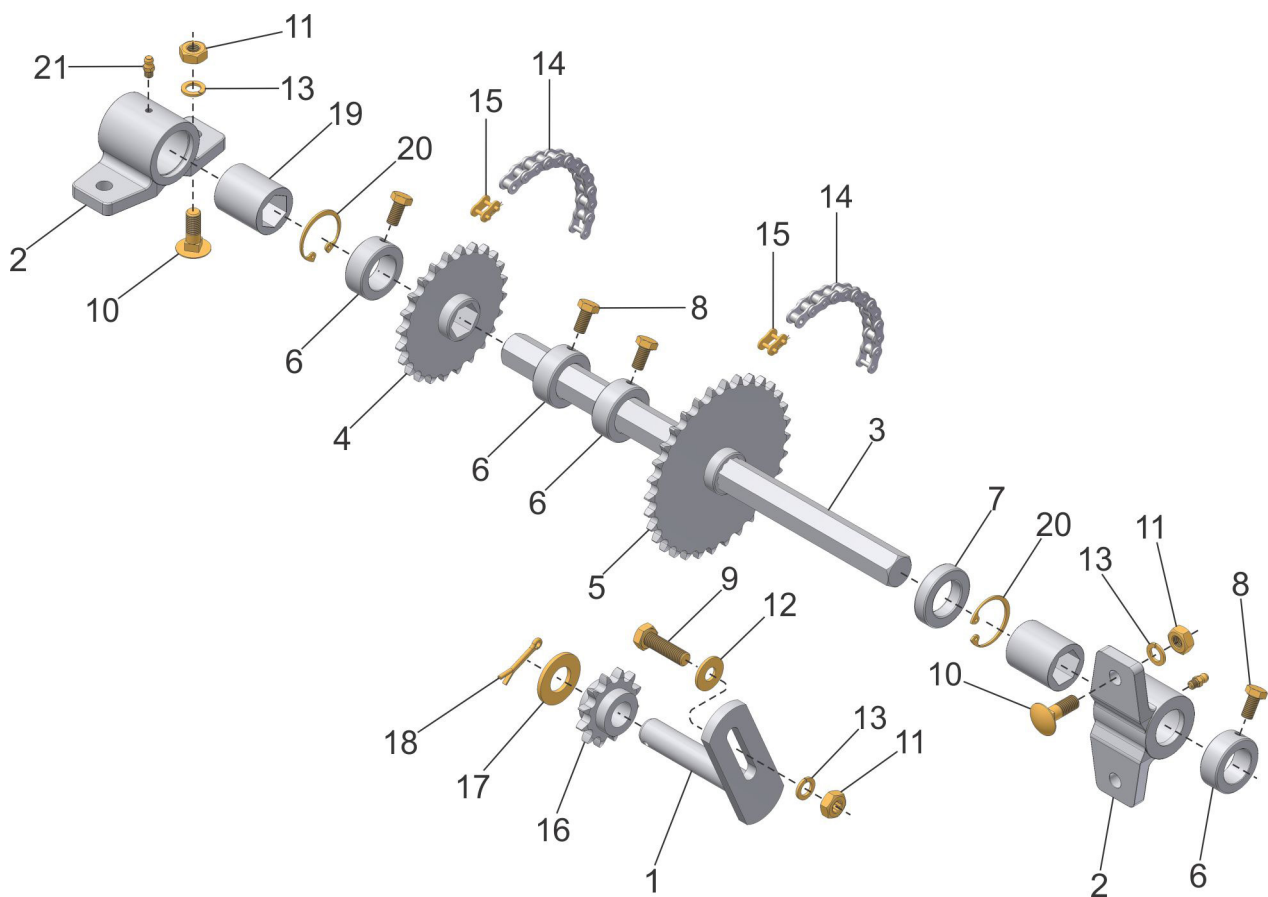

CM TRANSMISSÃO SEMENTE INVERNO (Campo Nativo)

22 { 1, 16, 17, 18 }

23 { 2, 19, 20, 21 }

CM TRANSMISSÃO SEMENTE INVERNO (Campo Nativo)

REF.	CÓDIGO	DENOMINAÇÃO	QTDE./ CONJUNTO
1	001018000	CS ESTICADOR	1
2	013055001	MANCAL TRANSMISSÃO	2
3	013085001	EIXO 370	1
4	200770000	CS RODA DENTADA Z24 (EIXO SEXTAVADO)	1
5	200817000	CS RODA DENTADA Z32 (EIXO SEXTAVADO)	1
6	218019002	BATENTE EIXO SEXTAVADO	4
7	900010091	BUCHA CALÇO	1
8	901309016	PARAF. SEXT. M8x1.25x16 DIN 933 8.8 ZFP	4
9	901313035	PARAF. SEXT. M10x1.5x35 DIN 933 8.8 ZFP	1
10	902312030	PARAF. FRAN. M10x1.5x30 DIN 603 8.8 ZFP	4
11	920001001	PORCA SEXT. M10x1.5 DIN 934 ZFP	5
12	921040040	ARRUELA LISA 10.5x25x2 ZVO	1
13	921050010	ARRUELA DE PRESSÃO B10 DIN 127 ZVO	5
14	925010455	CORRENTE DE ROLO ASA 40 093 ELOS	2
15	925160400	EMENDA ASA 40	2
16	900100069	RODA DENTADA Z12	1
17	921040022	ARRUELA LISA 19.5x38x3 ZVO	1
18	922172228	CONTRAPINO 5x30 DIN 94 ZCA	1
19	900100210	BUCHA	2
20	923202035	ANEL ELÁSTICO I35 DIN 472	2
21	924060000	GRAXEIRA RETA M6x1 DIN 71412	2
22	001012000	CM ESTICADOR	1
23	013055000	CM MANCAL	2
*	013246000	CM TRANSMISSÃO SEMENTE INVERNO (CAMPO NATIVO)	*