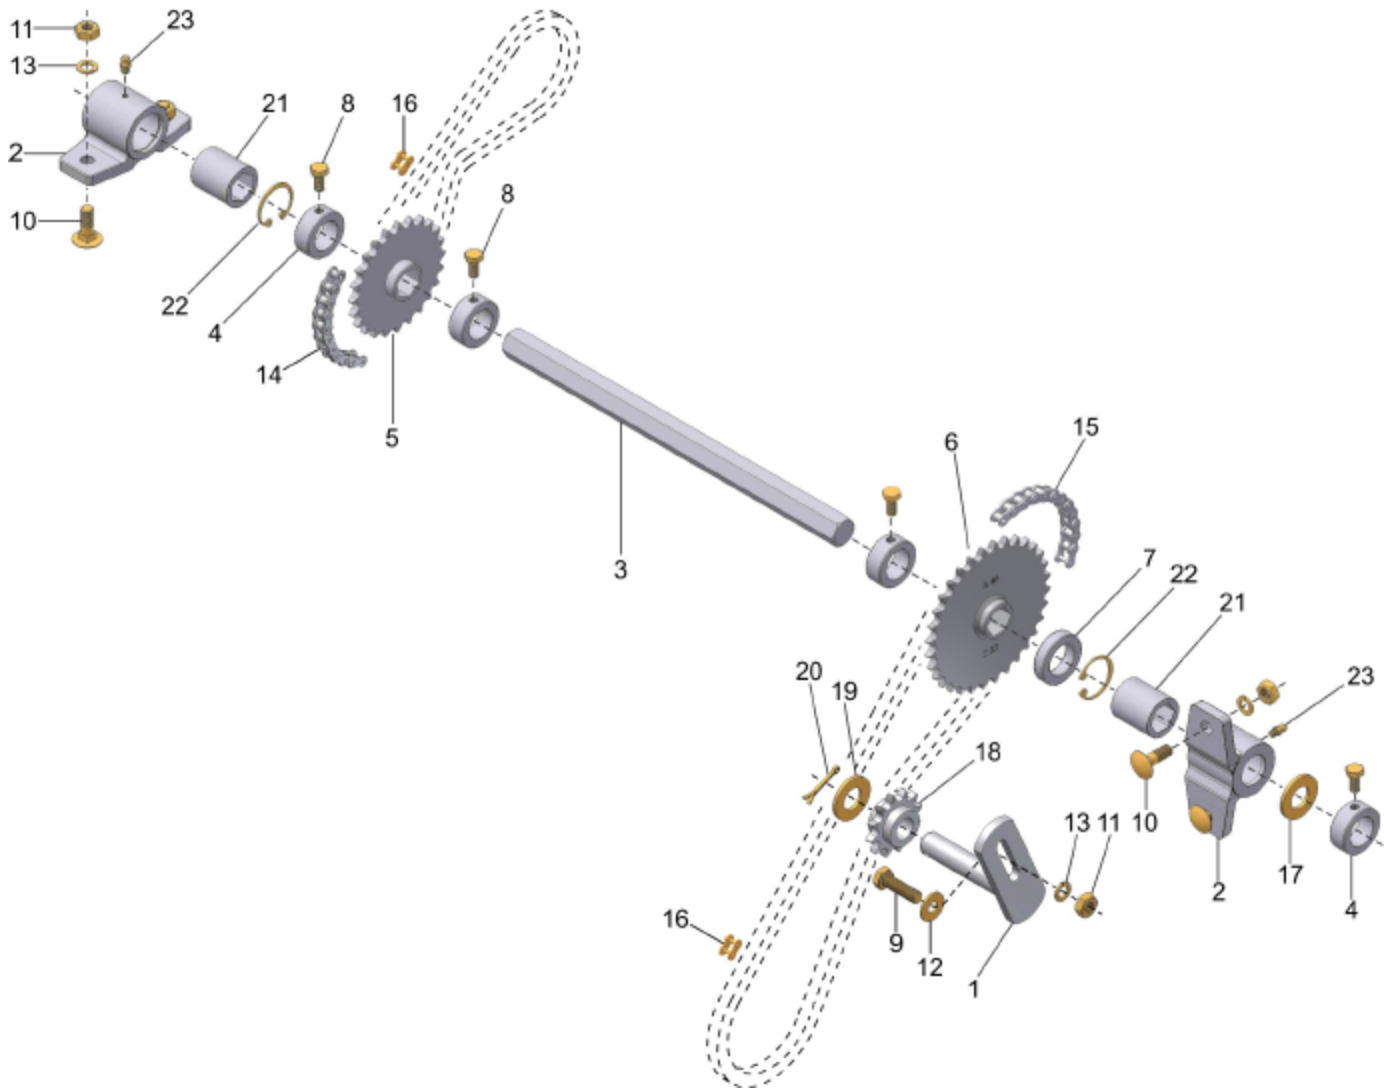

CM TRANSMISSÃO SEMENTE INVERNO

24 { 1, 18, 19, 20 }

25 { 2, 21, 22, 23 }

CM TRANSMISSÃO SEMENTE INVERNO

REF.	CÓDIGO	DENOMINAÇÃO	QTDE./ MÁQUINA
1	001018000	CS ESTICADOR	1
2	013055001	MANCAL TRANSMISSÃO	2
3	013085001	EIXO 370	1
4	218019002	BATENTE EIXO SEXTAVADO	4
5	200770000	CS RODA DENTADA Z24 (EIXO SEXTAVADO)	1
6	200817000	CS RODA DENTADA Z32 (EIXO SEXTAVADO)	1
7	900010091	BUCHA CALÇO	1
8	901309016	PARAF. SEXT. M8x1.25x16 DIN 933 8.8 ZFP	4
9	901313035	PARAF. SEXT. M10x1.5x35 DIN 933 8.8 ZFP	1
10	902312030	PARAF. FRAN. M10x1.5x30 DIN 603 8.8 ZFP	4
11	920001001	PORCA SEXT. M10x1.5 DIN 934 ZFP	5
12	921040040	ARRUELA LISA 10.5x25x2 ZVO	1
13	921050010	ARRUELA DE PRESSÃO B10 DIN 127 ZVO	5
14	925010435	CORRENTE DE ROLO ASA 40 065 ELOS	1
15	925010455	CORRENTE DE ROLO ASA 40 093 ELOS	1
16	925160400	EMENDA ASA 40	2
17	921040051	ARRUELA LISA 26x42x4.75 ZVO	1
18	900100069	RODA DENTADA Z12	1
19	921040022	ARRUELA LISA 19.5x38x3 ZVO	1
20	922172228	CONTRAPINO 5x30 DIN 94 ZCA	1
21	900100210	BUCHA	2
22	923202035	ANEL ELÁSTICO I35 DIN 472	2
23	924060000	GRAXEIRA RETA M6x1 DIN 71412	2
24	001012000	CM ESTICADOR	1
25	013055000	CM MANCAL	2
*	013098000	CM TRANSMISSÃO SEMENTE INVERNO	*