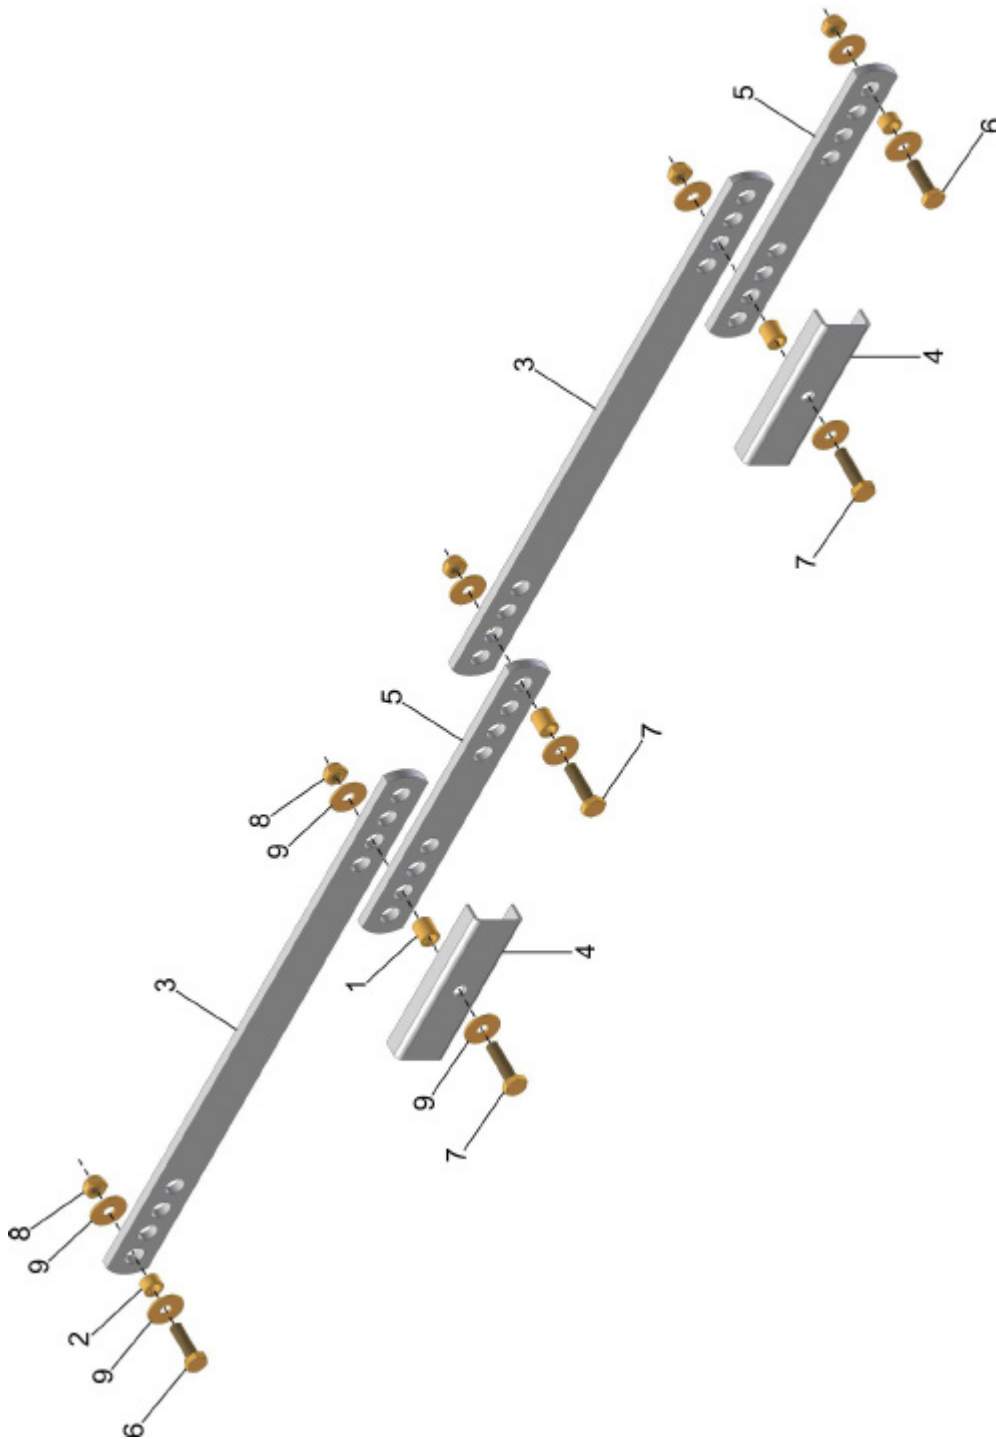

CM KIT ESTABILIZADOR SA 9400

CM KIT ESTABILIZADOR SA 9400

REF.	CÓDIGO	DENOMINAÇÃO	QTDE. / CONJUNTO													
			2L - 80cm	2L - 85cm	2L - 90cm	3L - 55cm	3L - 60cm	3L - 65cm	3L - 70cm	3L - 75cm	4L - 40cm	4L - 42,5cm	4L - 45cm	4L - 47,5cm	4L - 50cm	Campo Nativo
1	072086002	BUCHA MAIOR	1	1	1	3	3	3	3	3	2	2	2	2	2	5
2	072086003	BUCHA MENOR	2	2	2	2	2	2	2	2	2	2	2	2	2	2
3	072086004	ESTABILIZADOR	2	2	2	2	2	2	4	4	3	3	3	3	3	-
4	072087001	GUIA ESTABILIZADOR	1	1	1	2	2	2	2	2	-	-	-	-	-	-
5	072087002	ESTABILIZADOR NATIVO	-	-	-	2	2	2	-	-	-	-	-	-	-	6
6	901313035	PARAF. SEXT. M10x1.5x35 DIN 933 8.8 ZFP	2	2	2	2	2	2	2	2	2	2	2	2	2	2
7	901313040	PARAF. SEXT. M10x1.5x40 DIN 933 8.8 ZFP	1	1	1	3	3	3	3	3	2	2	2	2	2	5
8	920111001	PORCA SEXT. AUTOTR. M10x1.5 DIN 985 ZFP	3	3	3	5	5	5	5	5	4	4	4	4	4	7
9	921010010	ARRUELA LISA 10.5x30x2 DIN 9021 ZVO	6	6	6	10	10	10	10	10	8	8	8	8	8	14
*	020038000	CM KIT ESTABILIZADOR 2L	*	*	*	-	-	-	-	-	-	-	-	-	-	-
*	014079000	CM KIT ESTABILIZADOR 3L	-	-	-	*	*	*	-	-	-	-	-	-	-	-
*	021017000	CM KIT ESTABILIZADOR 3L	-	-	-	-	-	-	*	*	-	-	-	-	-	-
*	014045000	CM KIT ESTABILIZADOR 4L	-	-	-	-	-	-	-	-	*	*	*	*	*	-
*	014054000	CM KIT ESTABILIZADOR CAMPO NATIVO	-	-	-	-	-	-	-	-	-	-	-	-	-	*